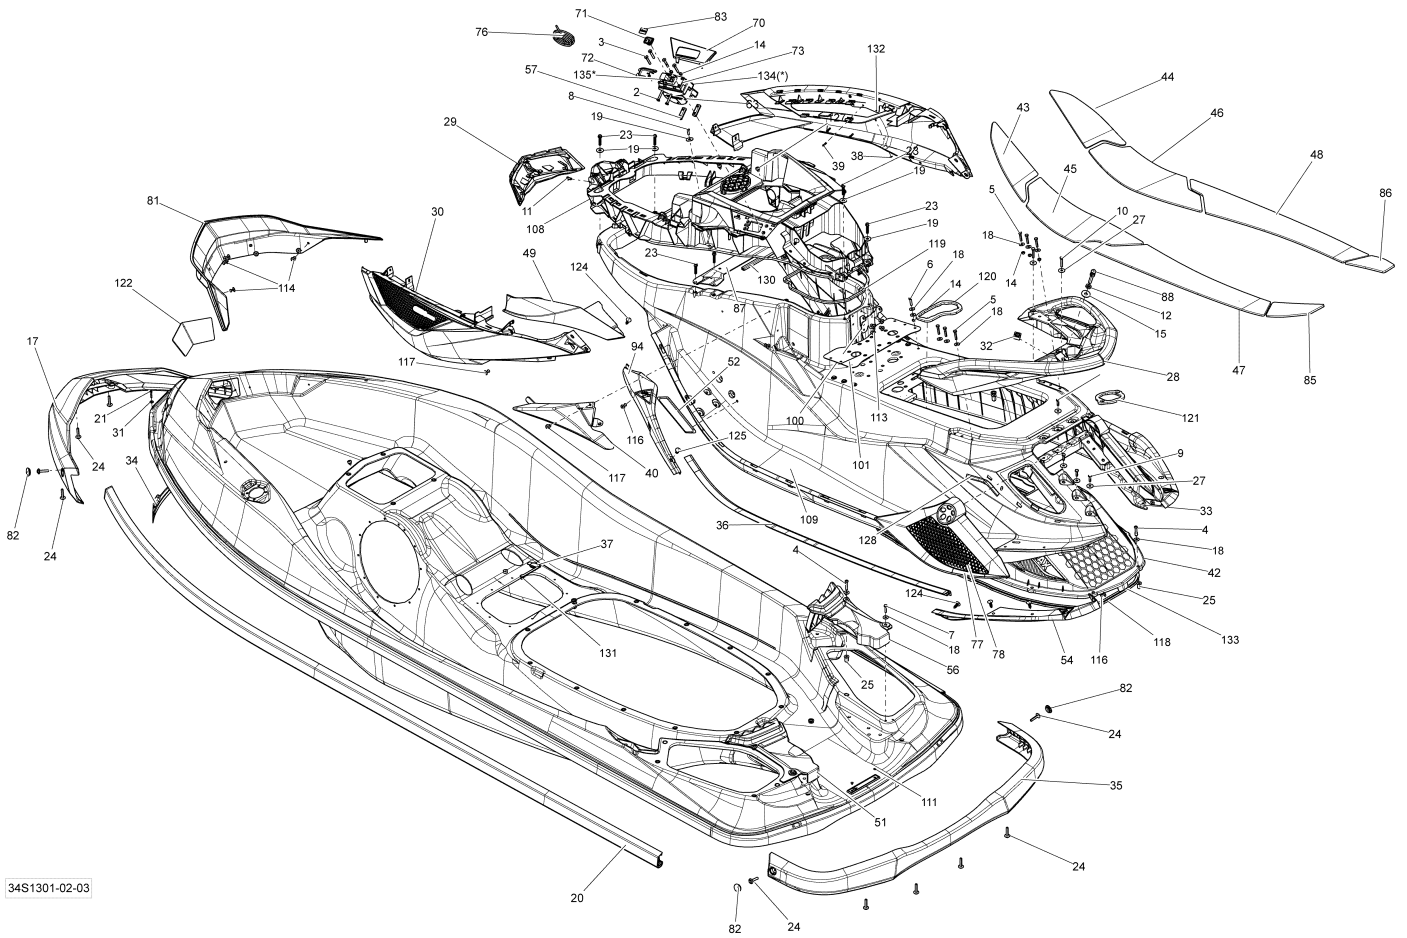

СПИСОК ДЕТАЛЕЙ ДЛЯ "BODY" BRP RXT-X AS 260 AND RS

//OEM.MOTO-ALL.RU/

ТЕЛ.: +7 (495) 177-12-75

34S1301-02-03

СПИСОК ДЕТАЛЕЙ ДЛЯ "BODY" BRP RXT-X AS 260 AND RS

//ОЕМ.МОТО-ALL.RU/

ТЕЛ.: +7 (495) 177-12-75

№	№ OEM	наличие / срок поставки	Наименование	Кол-во в узле
2	205364060	Срок поставки от 25 дней	SCREW-SOCKET HD.CTSK.DIN.7991-	2
3	205364560	Срок поставки от 25 дней	SCREW-SOCKET HD.CTSK.DIN.7991-A2	4
4	205463560	Срок поставки от 25 дней	SCREW-SOCKET BN.HD.ISO.7380A2	16
5	207063060	Срок поставки от 25 дней	SCREW-HEX.CAP DIN.931A2	6
6	207162560	Срок поставки от 25 дней	SCREW-HEX.CAP DIN.933A2	8
8	207361660	Срок поставки от 25 дней	SCREW-HEX.CAP DIN.933A2 S.GRIP	2
9	207362060	Срок поставки от 25 дней	SCREW-HEX.CAP DIN.933A2 S.GRIP	7
10	207363560	Срок поставки от 25 дней	SCREW-HEX.CAP DIN.933A2 S.GRIP	2
11	211000106	Срок поставки от 25 дней	SCREW-FORMING HEXAGONAL	2
12	232100600	Срок поставки от 25 дней	NUT-JAM HEXAGONAL DIN.439B-A2	1
14	232561200	Срок поставки от 25 дней	ELASTIC DIN.985	1
15	234002600	Срок поставки от 25 дней	WASHER-FLAT DIN.9021B-A2	1
17	291003836	Срок поставки от 25 дней	PARE CHOCS FRONT BUMPER	1
18	234062600	Срок поставки от 25 дней	WASHER-FLAT DIN.9021B-A2	36
19	234082600	Срок поставки от 25 дней	WASHER-FLAT DIN.9021B-A2	8
20	291003872	Срок поставки от 25 дней	LATERAL BUMPER	2
21	241142560	В наличии	SCREW-PT.HEX.FLANGE K40 X 25	9
22	241731260	Срок поставки от 25 дней	SCREW-PT.OV.HD.PH.KA30 X 12	6
23	243163560	Срок поставки от 25 дней	SCREW-PLASTITE HEX.WR.HD.UNSL	10
24	250000399	В наличии	HEXAGONE CAP SCREW M6.8	11
25	250100150	Срок поставки от 25 дней	WELL-NUT M6 X 1.0MM	16
27	250200022	Срок поставки от 25 дней	WASHER-FLAT M6.6 X 22	9
28	269002129	Срок поставки от 35 дней	POIGNEE ARRIERE*GRAB HANDLE	1
29	269501797	Срок поставки от 25 дней	GRILLE AVANT *FRONT GRILL	1
30	291003507	Срок поставки от 25 дней	ENJO AV GA ASS *FR LH COSM ASS	1
31	234042600	В наличии	WASHER-FLAT DIN.9021B-A2	9
32	271001732	Срок поставки от 25 дней	LOGEMENT ECROU *HOUSING-NUT	1
33	279000214	Срок поставки от 25 дней	ADAP PIVOT ARR *REAR PIVOT ADA	1
34	291002818	Срок поставки от 25 дней	NEZ CARROSSERIE*DECK NOSE	1
35	291002592	Срок поставки от 25 дней	PARE-CHOCS ARR*REAR BUMPER	1
36	291003818	Срок поставки от 25 дней	MID JOINT	2
37	293000112	Срок поставки от 25 дней	CAPUCHON *CAP	1