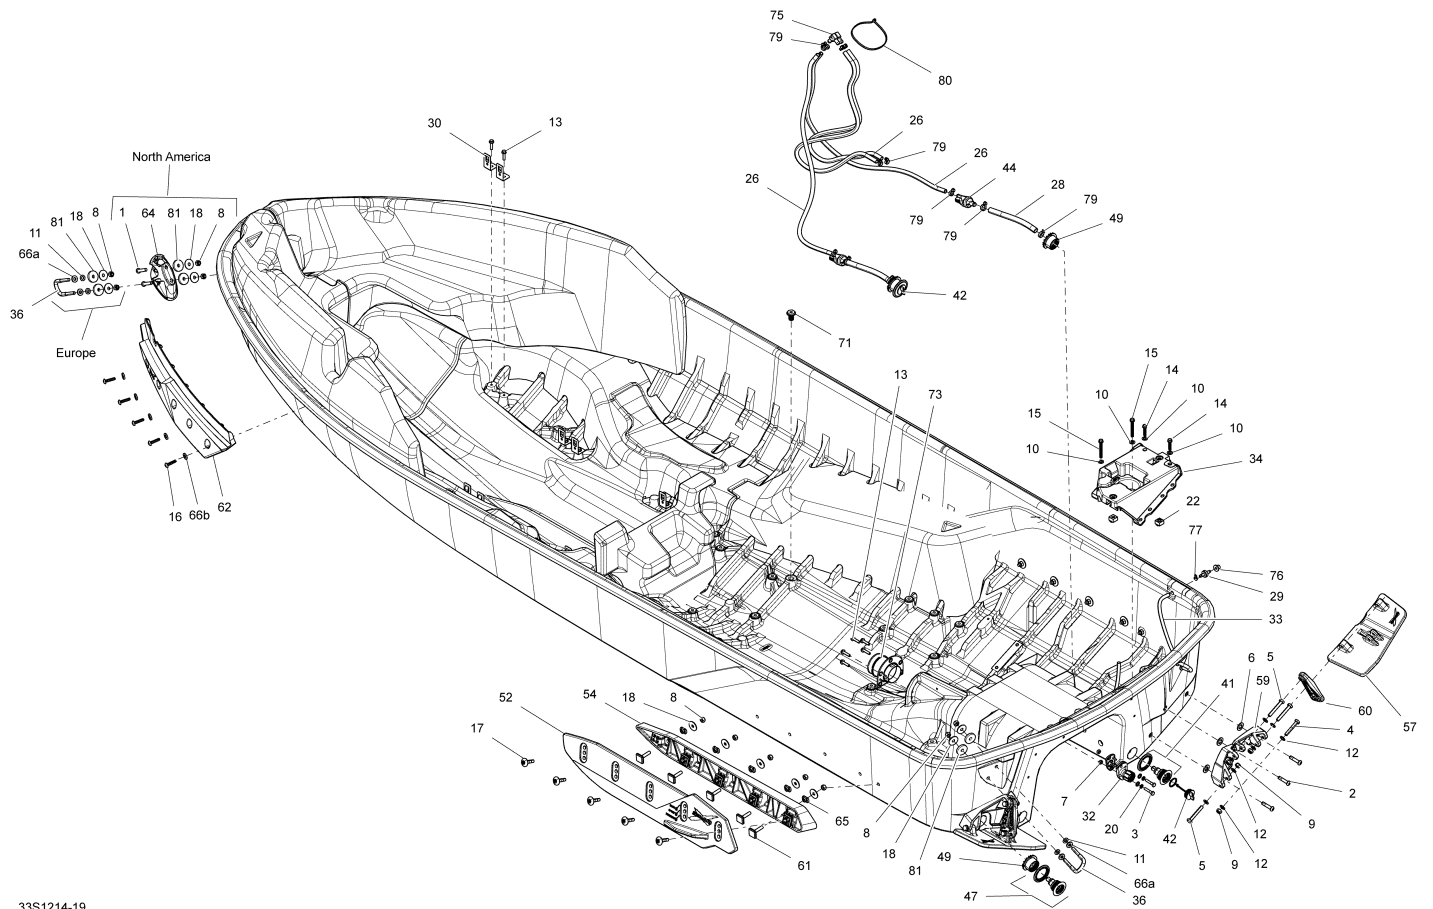

СПИСОК ДЕТАЛЕЙ ДЛЯ "HULL" BRP RXT-X 260 AND RS

//OEM.MOTO-ALL.RU/

ТЕЛ.: +7 (495) 177-12-75

СПИСОК ДЕТАЛЕЙ ДЛЯ "HULL" BRP RXT-X 260 AND RS

//OEM.MOTO-ALL.RU/

ТЕЛ.: +7 (495) 177-12-75

№	№ OEM	наличие / срок поставки	Наименование	Кол-во в узле
1	205483560	Срок поставки от 25 дней	SCREW-SOCKET BN.HD.ISO.7380A2	2
2	N/A	Срок поставки от 21 дня	Not available for this vehicle	6
3	207063060	Срок поставки от 25 дней	SCREW-HEX.CAP DIN.931A2	2
4	N/A	Срок поставки от 21 дня	Not available for this vehicle	2
5	N/A	Срок поставки от 21 дня	Not available for this vehicle	6
6	N/A	Срок поставки от 21 дня	Not available for this vehicle	6
7	232561200	Срок поставки от 25 дней	ELASTIC DIN.985	2
8	232581200	Срок поставки от 25 дней	NUT-STOP ELASTIC DIN.985	30
9	N/A	Срок поставки от 21 дня	Not available for this vehicle	8
10	234080600	Срок поставки от 25 дней	WASHER-FLAT DIN.433A2	4
11	234081100	Срок поставки от 25 дней	WASHER-FLAT DIN.125A	6
12	N/A	Срок поставки от 21 дня	Not available for this vehicle	16
13	243162560	Срок поставки от 25 дней	SCREW-PLASTITE HEX.WR.HD.UNSL	15
14	243163060	Срок поставки от 25 дней	SCREW-PLASTITE HEX.WR.HD.UNSL	2
15	243165560	Срок поставки от 25 дней	SCREW-PLASTITE HEX.WR.HD.UNSL	2
16	N/A	Срок поставки от 21 дня	Not available for this vehicle	10
17	250000572	Срок поставки от 25 дней	TORX-HEAD SCREW M8 X 35	10
18	250200011	Срок поставки от 25 дней	WASHER-FLAT STLSS. M8	16
20	250200114	Срок поставки от 25 дней	SEALING WASHER 1/4	2
22	269501387	Срок поставки от 25 дней	HOUSING-NUT AS	2
26	415080700	Срок поставки от 25 дней	HOSE*POLYURETHANE	4
28	275000008	Срок поставки от 25 дней	HOSE-12MM=2 M PER PKG/ \$ PER M	2
29	275500499	Срок поставки от 25 дней	SOUPAPE RETENUE*VALVE-CHECK	1
30	275500743	Срок поставки от 25 дней	PINCE COURROIE *CLIP- STRAP 90	10
32	277001881	В наличии	ADAP. CABLE *CABLE ADAP. AS	1
33	275500446	Срок поставки от 25 дней	BOYAU 6MM. *HOSE-6MM.	1
34	278002343	Срок поставки от 25 дней	BASE ASS E *BASE ASS Y	1
36	292000933	Срок поставки от 25 дней	BRIDE EN U *U-CLAMP	3
41	292001315	Срок поставки от 25 дней	GOU./DRA. ASS. *NECK/DRAIN ASS	2