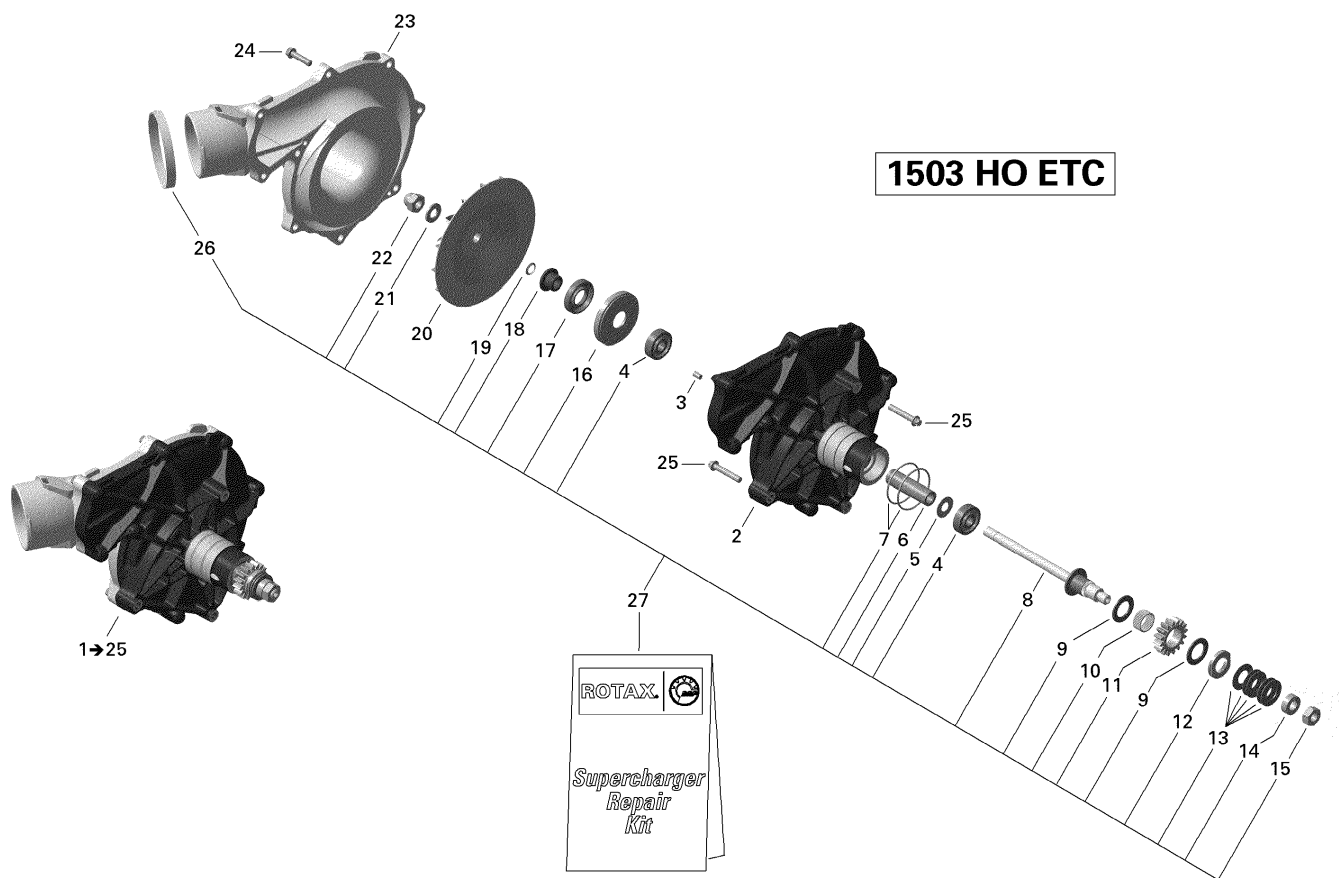

СПИСОК ДЕТАЛЕЙ ДЛЯ "SUPERCHARGER" BRP RXP-X 260 AND RS

//OEM.MOTO-ALL.RU/

ТЕЛ.: +7 (495) 177-12-75

СПИСОК ДЕТАЛЕЙ ДЛЯ "SUPERCHARGER" BRP RXP-X 260 AND RS

//OEM.MOTO-ALL.RU/

ТЕЛ.: +7 (495) 177-12-75

№	№ OEM	наличие / срок поставки	Наименование	Кол-во в узле
1	420881992	Срок поставки от 25 дней	SUPERCHARGER ASSY.	1
2	420867180	Срок поставки от 25 дней	COMPRESSOR BASE PLATE	1
3	420929650	Срок поставки от 25 дней	GOUPILLE ASS. *GUIDE PIN	2
4	420832710	Срок поставки от 25 дней	BALL BEARING	2
5	420227685	Срок поставки от 25 дней	RONDELLE BUTEE *THRUST WASHER	1
6	XXX	Срок поставки от 21 дня	Не поставляется	1
7	420650270	Срок поставки от 25 дней	O-RING	2
8	XXX	Срок поставки от 21 дня	Не поставляется	1
9	XXX	Срок поставки от 21 дня	Не поставляется	2
10	420632430	Срок поставки от 25 дней	NEEDLE PIN	1
11	XXX	Срок поставки от 21 дня	Не поставляется	1
12	420926377	Срок поставки от 19 дней	LOCK WASHER	1
13	XXX	Срок поставки от 21 дня	Не поставляется	5
14	XXX	Срок поставки от 21 дня	Не поставляется	1
15	420942950	Срок поставки от 25 дней	NUT-HEX.M10X1	1
16	420926393	Срок поставки от 19 дней	RONDELLE BUTEE *THRUST WASHER	1
17	420950940	Срок поставки от 25 дней	OIL SEAL ATS	1
18	420947012	Срок поставки от 19 дней	STEP COLLAR	1
19	420950950	Срок поставки от 25 дней	O -RING	1
20	420867195	Срок поставки от 25 дней	COMPRESSOR IMPELLER	1
21	420627418	Срок поставки от 25 дней	SHIM	1
22	420842833	Срок поставки от 25 дней	CAP NUT	1
23	420867157	Срок поставки от 25 дней	COMPRESSOR HOUSING	1
24	420641238	Срок поставки от 25 дней	SCREW-TORX FLANGE	9
25	420641258	Срок поставки от 25 дней	SCREW TORX FLANGE M6 X 35	3
26	420851703	Срок поставки от 25 дней	GEAR CLAMP	2
27	420881101	Срок поставки от 25 дней	ENS.COMPRESSEUR*SUPERCHARGER KITSC-IC/HO	1