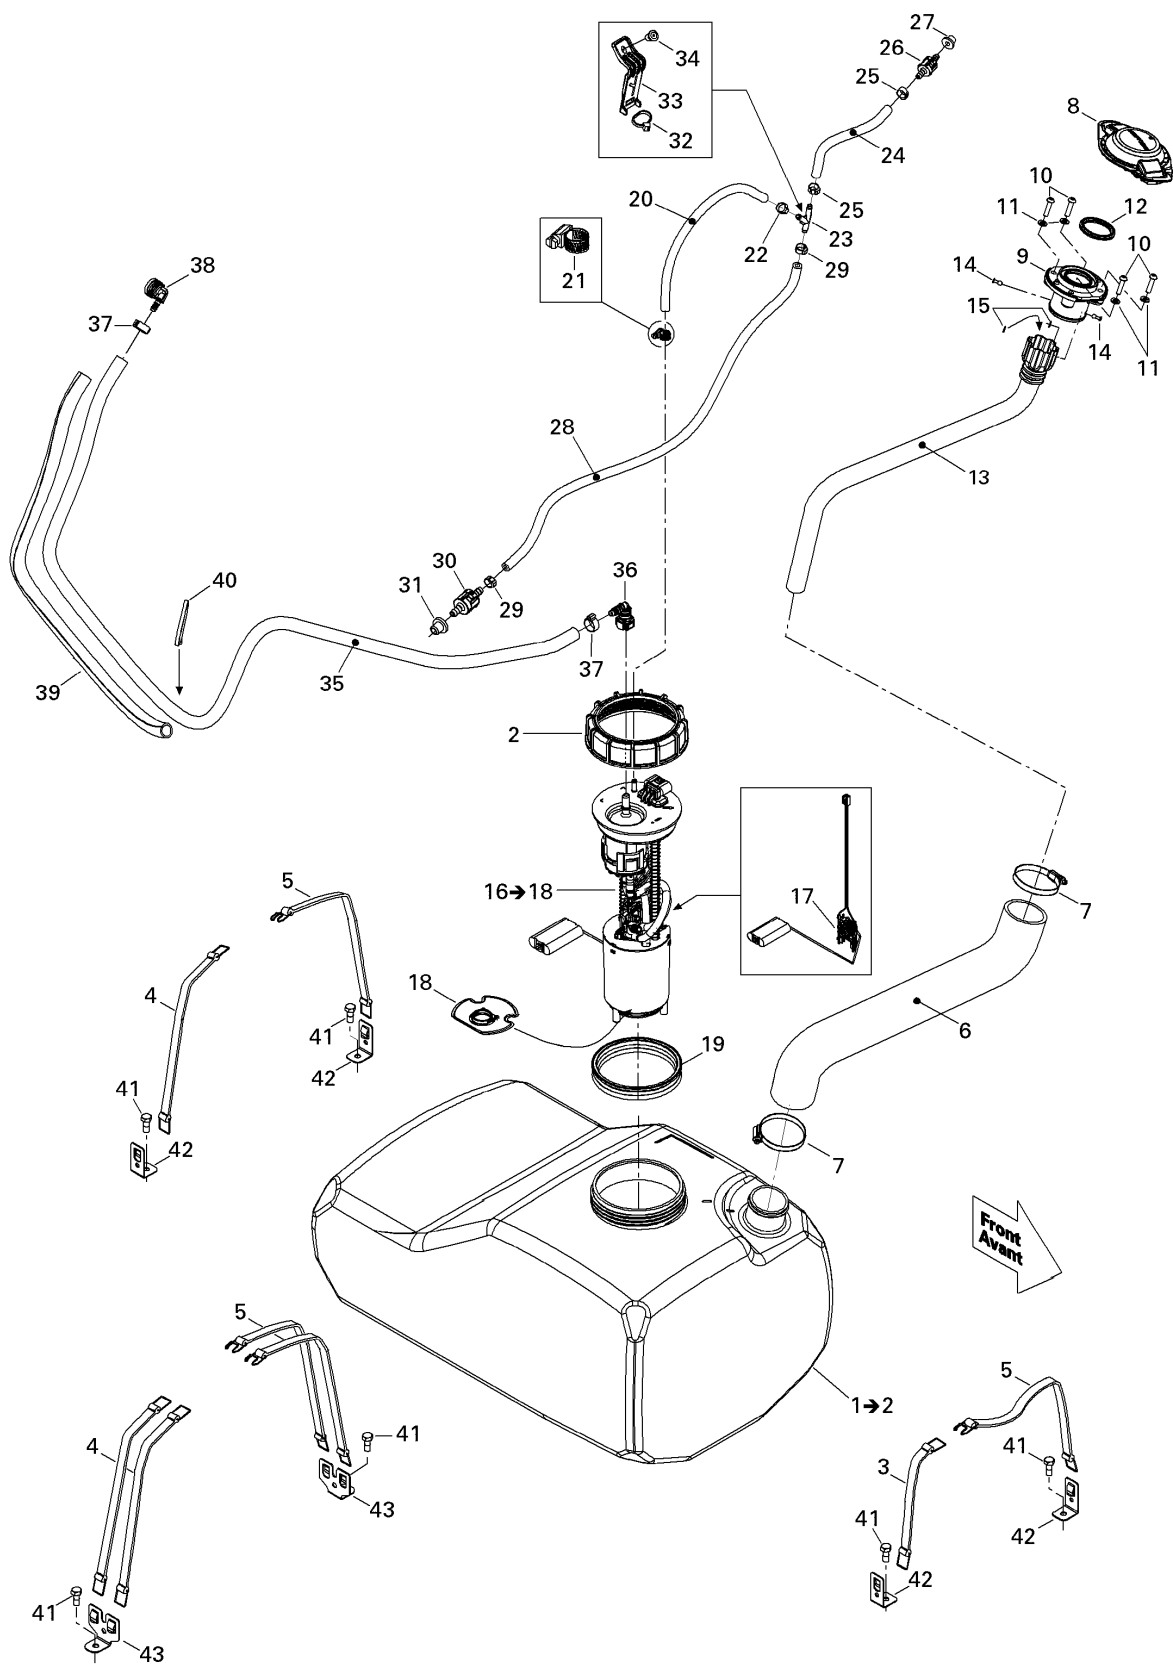

# СПИСОК ДЕТАЛЕЙ ДЛЯ "FUEL SYSTEM" BRP WAKE PRO 215

//OEM.MOTO-ALL.RU/

ТЕЛ.: +7 (495) 177-12-75

| №  | № OEM     | наличие / срок поставки  | Наименование                          | Кол-во в узле |
|----|-----------|--------------------------|---------------------------------------|---------------|
| 1  | 275500754 | Срок поставки от 25 дней | RESERVOIR ESS. *TANK-FUEL             | 1             |
| 2  | 250100062 | Срок поставки от 25 дней | ECROU SPECIAL *PLASTIC NUT            | 1             |
| 3  | 293850087 | Срок поставки от 25 дней | SANGLE RES.ESS.*STRAP-FUEL TANK       | 1             |
| 4  | 293850093 | Срок поставки от 25 дней | SANGLE RES.ESS.*STRAP-FUEL TANK       | 3             |
| 5  | 293850101 | Срок поставки от 25 дней | SANGLE RES.ESS.*STRAP-TANK FUE        | 4             |
| 6  | 275500797 | Срок поставки от 25 дней | BOYAU REMPLIS. *HOSE-FIL.NECK         | 1             |
| 7  | 293650081 | Срок поставки от 25 дней | BRIDE SERRAGE *CLAMP-NORMA            | 2             |
| 8  | 275500722 | Срок поставки от 25 дней | BOUCHON ESSENCE *FUEL CAP             | 1             |
| 9  | 275500744 | Срок поставки от 25 дней | GOULOT ESSENCE *FILLER NECK           | 1             |
| 10 | 250000328 | Срок поставки от 25 дней | SCREW-TORX BUTTON HEAD M6 X 25 S.GRIP | 4             |
| 11 | 234061600 | В наличии                | WASHER-FLAT DIN.125A-A2               | 4             |
| 12 | 293300139 | Срок поставки от 25 дней | JOINT EN "X" *X-RING                  | 1             |
| 13 | 275500757 | Срок поставки от 25 дней | BOYAU REMP.INT.*HOSE-FIL.NECK         | 1             |
| 14 | 293150032 | Срок поставки от 25 дней | RIVET-POP 1/8                         | 2             |
| 15 | 234032600 | Срок поставки от 25 дней | WASHER-FLAT DIN.9021B-A2              | 2             |
| 16 | 275500779 | Срок поставки от 25 дней | POMPE ESSENCE *FUEL PUMP              | 1             |
| 17 | 275500780 | Срок поставки от 25 дней | LEVIER CAPTEUR *LEVER-SENSOR          | 1             |
| 18 | 270600108 | Срок поставки от 25 дней | FILTRE ESSENCE *FUEL FILTER           | 1             |
| 19 | 293250173 | Срок поставки от 25 дней | JOINT ETANCHE *GASKET                 | 1             |
| 20 | 275500549 | Срок поставки от 25 дней | HOSE-1/4                              | 1             |
| 21 | 293650084 | Срок поставки от 25 дней | BRIDE SERRAGE *CLAMP-NORMA            | 1             |
| 22 | 293650025 | Срок поставки от 25 дней | CLAMP-OETIKER                         | 1             |
| 23 | 293710059 | Срок поставки от 25 дней | RACCORD EN Y *Y-CONNECTOR             | 1             |
| 24 | 204300184 | Срок поставки от 25 дней | BOYAU 1/4 *HOSE-1/4                   | 1             |
| 25 | 293650025 | Срок поставки от 25 дней | CLAMP-OETIKER                         | 2             |
| 26 | 275500770 | Срок поставки от 25 дней | SOUAPE RETENUE*VALVE-CHECK            | 1             |
| 27 | 293720029 | Срок поставки от 25 дней | PASSE-FILS *GROMMET                   | 1             |
| 28 | 204300184 | Срок поставки от 25 дней | BOYAU 1/4 *HOSE-1/4                   | 1             |
| 29 | 293650025 | Срок поставки от 25 дней | CLAMP-OETIKER                         | 2             |
| 30 | 275500774 | Срок поставки от 25 дней | SOUAPE RETENUE*VALVE-CHECK            | 1             |