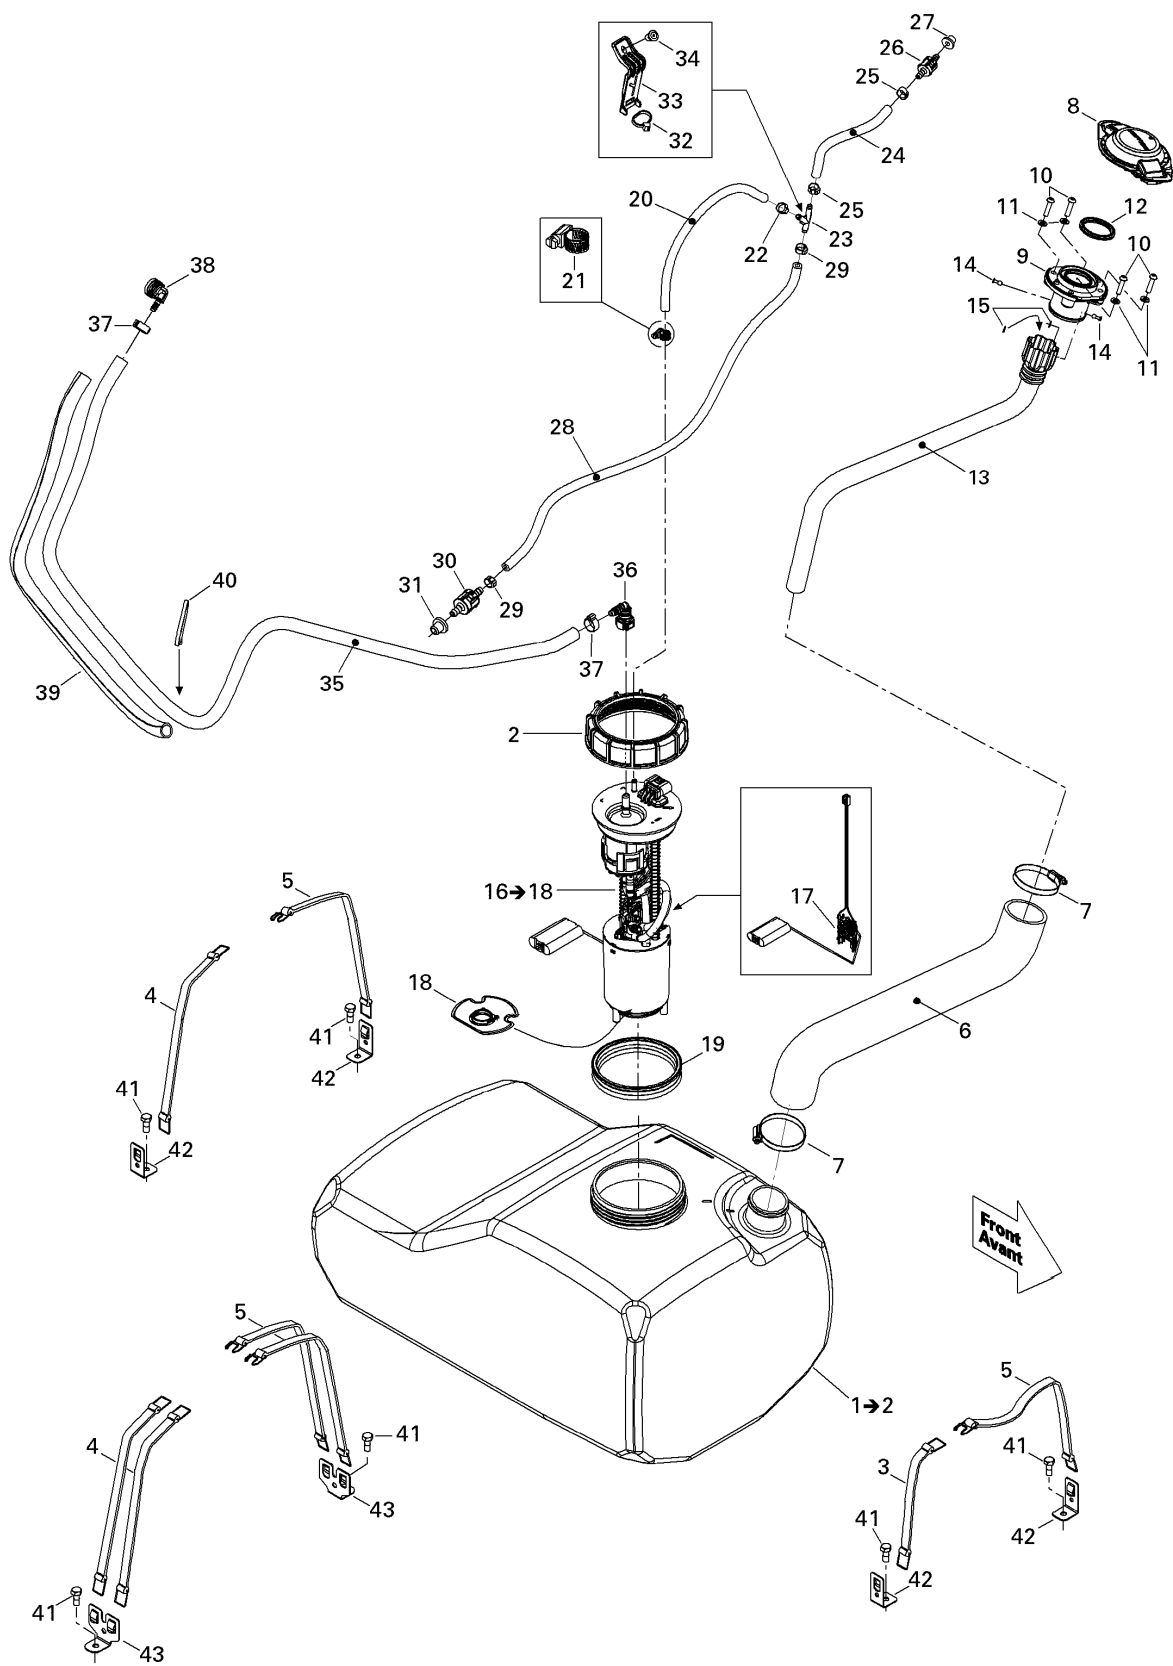

СПИСОК ДЕТАЛЕЙ ДЛЯ "FUEL SYSTEM" BRP RXT-X 260 AND RS

//OEM.MOTO-ALL.RU/

ТЕЛ.: +7 (495) 177-12-75

СПИСОК ДЕТАЛЕЙ ДЛЯ "FUEL SYSTEM" BRP RXT-X 260 AND RS

//OEM.MOTO-ALL.RU/

ТЕЛ.: +7 (495) 177-12-75

№	№ OEM	наличие / срок поставки	Наименование	Кол-во в узле
1	275500754	Срок поставки от 25 дней	RESERVOIR ESS. *TANK-FUEL	1
2	250100062	Срок поставки от 25 дней	ECROU SPECIAL *PLASTIC NUT	1
3	293850087	Срок поставки от 25 дней	SANGLE RES.ESS.*STRAP-FUEL TANK	1
4	293850093	Срок поставки от 25 дней	SANGLE RES.ESS.*STRAP-FUEL TANK	3
5	293850101	Срок поставки от 25 дней	SANGLE RES.ESS.*STRAP-TANK FUE	4
6	275500797	Срок поставки от 25 дней	BOYAU REMPLIS. *HOSE-FIL.NECK	1
7	293650081	Срок поставки от 25 дней	BRIDE SERRAGE *CLAMP-NORMA	2
8	275500722	Срок поставки от 25 дней	BOUCHON ESSENCE *FUEL CAP	1
9	275500744	Срок поставки от 25 дней	GOULOT ESSENCE *FILLER NECK	1
10	250000328	Срок поставки от 25 дней	SCREW-TORX BUTTON HEAD M6 X 25 S.GRIP	4
11	234061600	В наличии	WASHER-FLAT DIN.125A-A2	4
12	293300139	Срок поставки от 25 дней	JOINT EN "X" *X-RING	1
13	275500757	Срок поставки от 25 дней	BOYAU REMP.INT.*HOSE-FIL.NECK	1
14	293150032	Срок поставки от 25 дней	RIVET-POP 1/8	2
15	234032600	Срок поставки от 25 дней	WASHER-FLAT DIN.9021B-A2	2
16	275500779	Срок поставки от 25 дней	POMPE ESSENCE *FUEL PUMP	1
17	275500780	Срок поставки от 25 дней	LEVIER CAPTEUR *LEVER-SENSOR	1
18	270600108	Срок поставки от 25 дней	FILTRE ESSENCE *FUEL FILTER	1
19	293250173	Срок поставки от 25 дней	JOINT ETANCHE *GASKET	1
20	275500549	Срок поставки от 25 дней	HOSE-1/4	1
21	293650084	Срок поставки от 25 дней	BRIDE SERRAGE *CLAMP-NORMA	1
22	293650025	Срок поставки от 25 дней	CLAMP-OETIKER	1
23	293710059	Срок поставки от 25 дней	RACCORD EN Y *Y-CONNECTOR	1
24	204300184	Срок поставки от 25 дней	BOYAU 1/4 *HOSE-1/4	1
25	293650025	Срок поставки от 25 дней	CLAMP-OETIKER	2
26	275500770	Срок поставки от 25 дней	SOUPAPE RETENUE*VALVE-CHECK	1
27	293720029	Срок поставки от 25 дней	PASSE-FILS *GROMMET	1
28	204300184	Срок поставки от 25 дней	BOYAU 1/4 *HOSE-1/4	1
29	293650025	Срок поставки от 25 дней	CLAMP-OETIKER	2
30	275500774	Срок поставки от 25 дней	SOUPAPE RETENUE*VALVE-CHECK	1