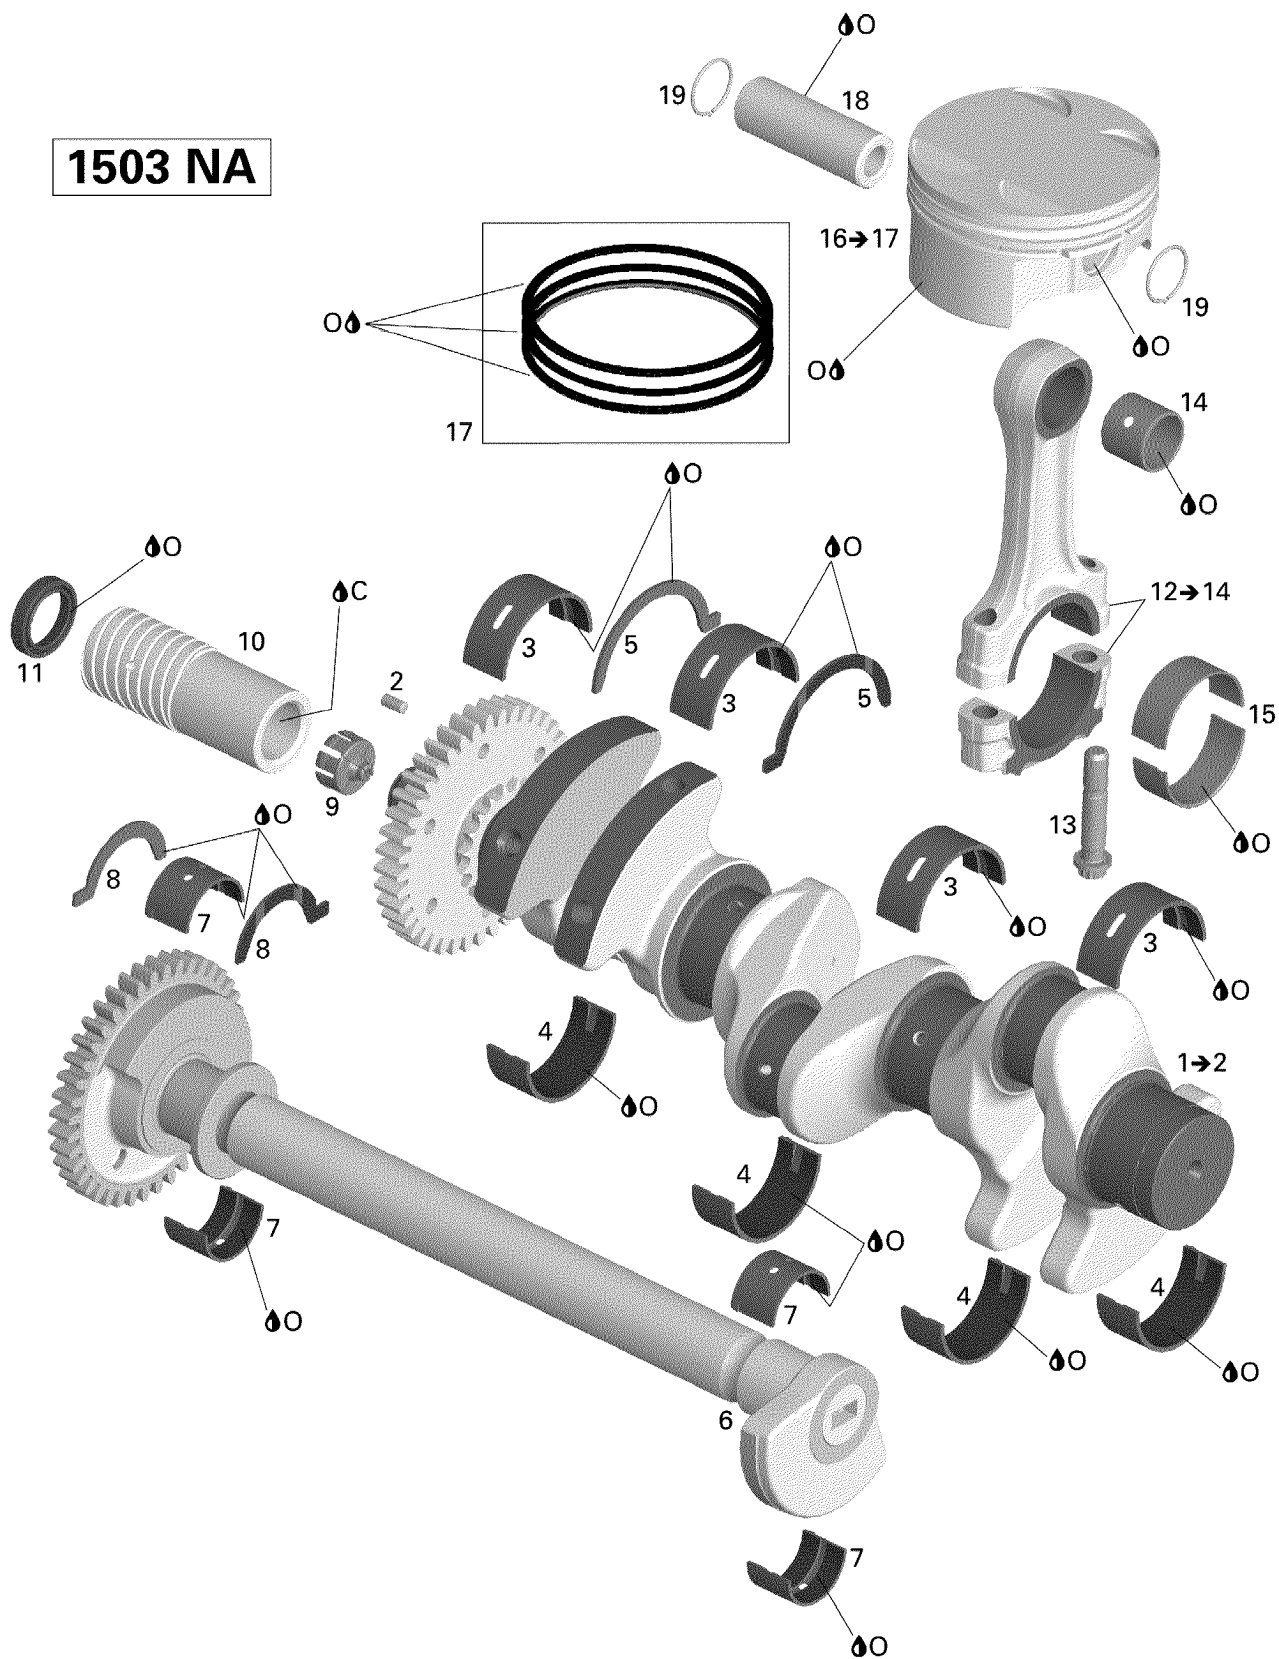

СПИСОК ДЕТАЛЕЙ ДЛЯ "CRANKSHAFT AND PISTONS" BRP RXP 155

//OEM.MOTO-ALL.RU/

ТЕЛ.: +7 (495) 177-12-75

1503 NA

СПИСОК ДЕТАЛЕЙ ДЛЯ "CRANKSHAFT AND PISTONS" BRP RXP 155

//OEM.MOTO-ALL.RU/

ТЕЛ.: +7 (495) 177-12-75

№	№ OEM	наличие / срок поставки	Наименование	Кол-во в узле
0	XXX	Срок поставки от 21 дня	Не поставляется	1
С	413711400	Срок поставки от 25 дней	LOCTITE-648	1
1	420819346	Срок поставки от 19 дней	Коленвал	1
2	420929650	Срок поставки от 25 дней	GOUPILLE ASS. *GUIDE PIN	1
3	420933455	Срок поставки от 25 дней	DEMI-COUSSINET *HALF PLAIN BUSHING	4
4	420933465	Срок поставки от 25 дней	DEMI-COUSSINET *HALF PLAIN BUSHING	4
5	420933475	Срок поставки от 25 дней	RING HALF	2
6	420837556	Срок поставки от 25 дней	ARBRE BALANCEM.*BALANCE SHAFT ASSY.	1
7	420933441	Срок поставки от 25 дней	DEMI-COUSSINET *PLAIN BEARING HALF	4
8	420933470	Срок поставки от 25 дней	DEMI-ANNEAU *RING HALF	2
9	420660280	Срок поставки от 25 дней	MANCHON ARRET *STOP SLEEVE	1
10	420847952	Срок поставки от 25 дней	MANCHON DEBIT *OUTPUT SLEEVE	1
11	420630550	Срок поставки от 25 дней	ANNEAU ETANCHE *SEALING	1
12	420917516	Срок поставки от 25 дней	BIELLE ASSEMBLE*CONNECTING ROD ASSY.	3
13	420640990	Срок поставки от 25 дней	VIS DE BIELLE *CONNECTING ROD SCREW	6
14	420933510	Срок поставки от 25 дней	PALIER ROULEMEN*BEARING SLEEVE	3
15	420933520	Срок поставки от 25 дней	COUSSINET ROU. *PLAIN BUSHING	6
16	420296565	Срок поставки от 25 дней	PISTON ASS. 99.96MM *PISTON ASSY	3
16	420296566	Срок поставки от 25 дней	PISTON ASS. 100.21MM *PISTON-ASSY	1
17	420890380	Срок поставки от 25 дней	SEGMENT PISTON *PISTON SET RING	3
17	420890381	Срок поставки от 25 дней	SEGMENT PISTON *PISTON SET RING	1
18	420216250	Срок поставки от 25 дней	GOUPILLE PISTON*PISTON PIN	3
19	420845580	Срок поставки от 25 дней	CIRCLIP PISTON *MONOHOOK CIRCLIP	6