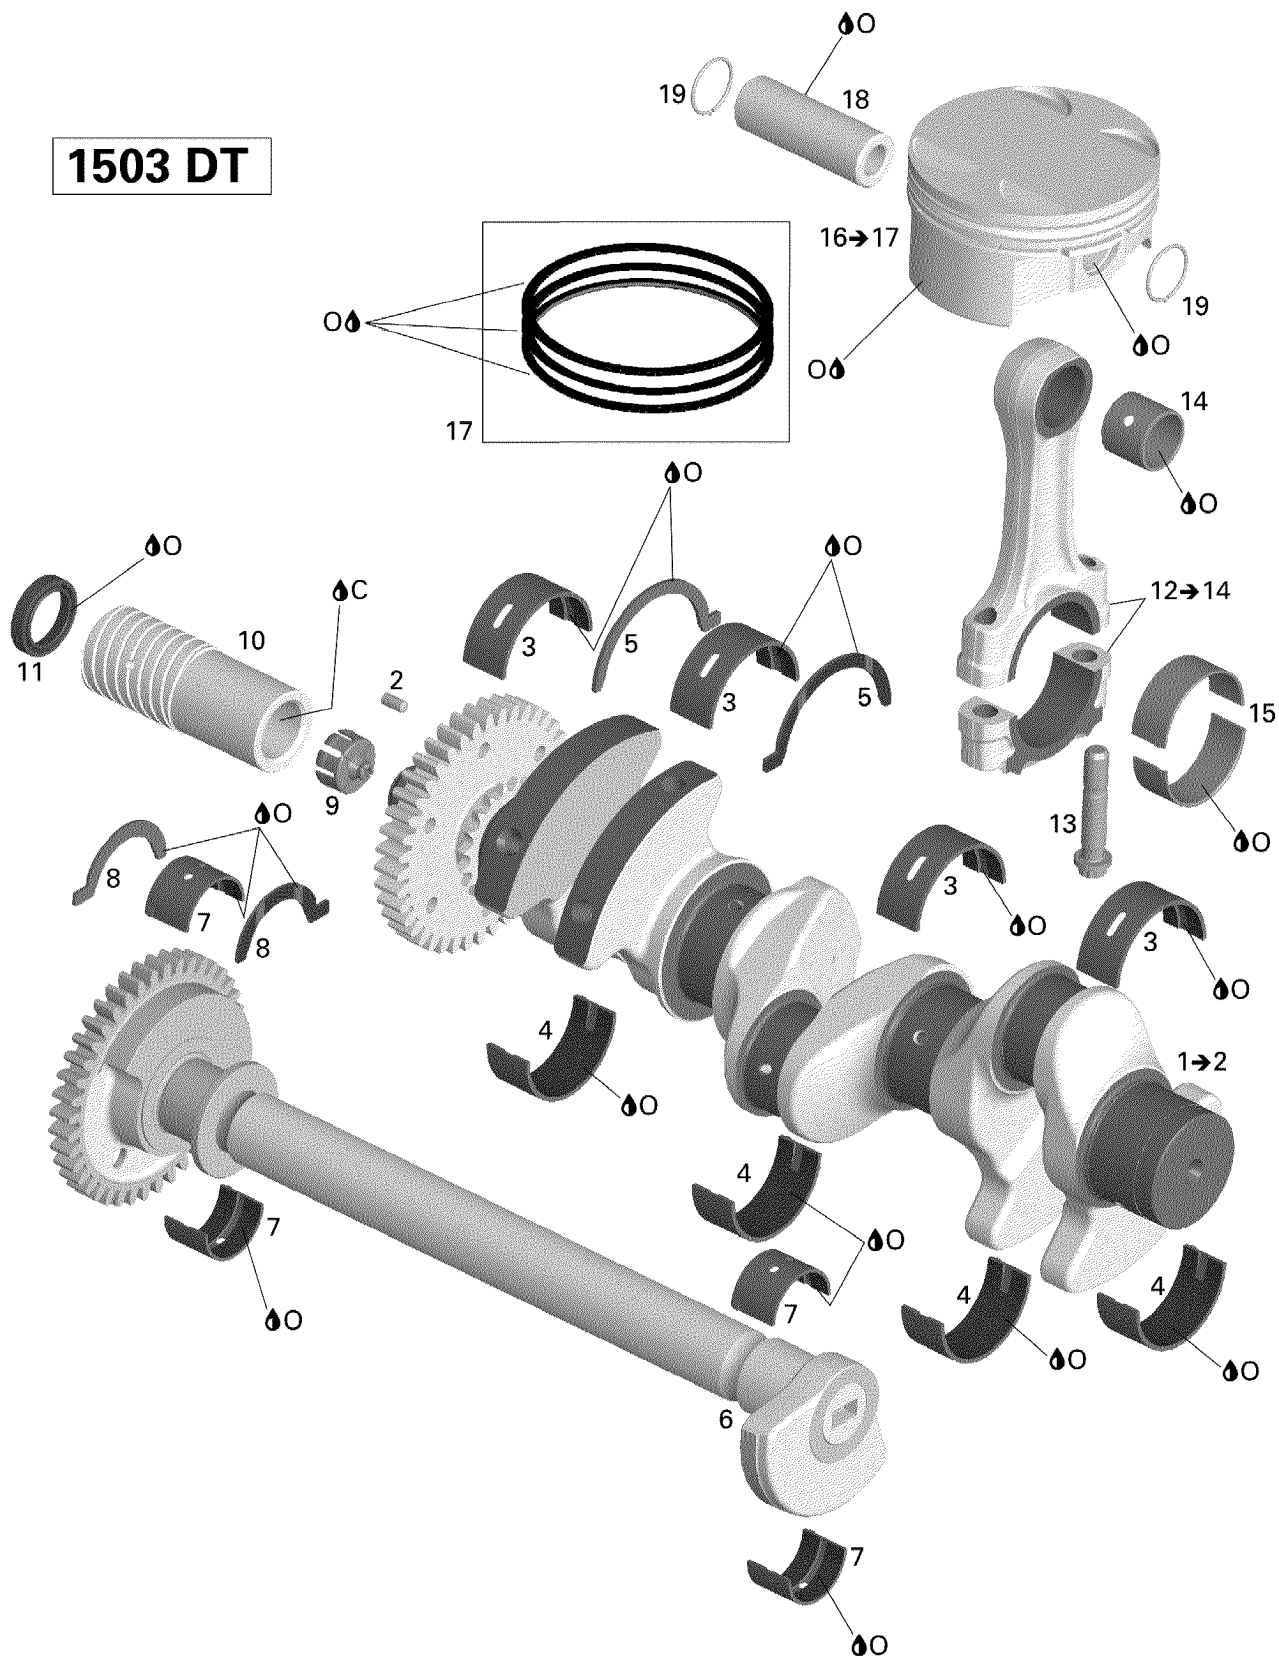

## 1503 DT

# СПИСОК ДЕТАЛЕЙ ДЛЯ "CRANKSHAFT AND PISTONS" BRP GTI RENTAL 130

//OEM.MOTO-ALL.RU/

ТЕЛ.: +7 (495) 177-12-75

№	№ OEM	наличие / срок поставки	Наименование	Кол-во в узле
0	XXX	Срок поставки от 21 дня	Не поставляется	1
С	413711400	Срок поставки от 25 дней	LOCTITE-648	1
1	420819346	Срок поставки от 19 дней	Коленвал	1
2	420929650	Срок поставки от 25 дней	GOUPILLE ASS. *GUIDE PIN	1
3	420933455	Срок поставки от 25 дней	DEMI-COUSSINET *HALF PLAIN BUSHING	4
4	420933465	Срок поставки от 25 дней	DEMI-COUSSINET *HALF PLAIN BUSHING	4
5	420933475	Срок поставки от 25 дней	RING HALF	2
6	420837556	Срок поставки от 25 дней	ARBRE BALANCEM.*BALANCE SHAFT ASSY.	1
7	420933441	Срок поставки от 25 дней	DEMI-COUSSINET *PLAIN BEARING HALF	4
8	420933470	Срок поставки от 25 дней	DEMI-ANNEAU *RING HALF	2
9	420660280	Срок поставки от 25 дней	MANCHON ARRET *STOP SLEEVE	1
10	420847952	Срок поставки от 25 дней	MANCHON DEBIT *OUTPUT SLEEVE	1
11	420630550	Срок поставки от 25 дней	ANNEAU ETANCHE *SEALING	1
12	420917516	Срок поставки от 25 дней	BIELLE ASSEMBLE*CONNECTING ROD ASSY.	3
13	420640990	Срок поставки от 25 дней	VIS DE BIELLE *CONNECTING ROD SCREW	6
14	420933510	Срок поставки от 25 дней	PALIER ROULEMEN*BEARING SLEEVE	3
15	420933520	Срок поставки от 25 дней	COUSSINET ROU. *PLAIN BUSHING	6
16	420296565	Срок поставки от 25 дней	PISTON ASS. 99.96MM *PISTON ASSY	3
16	420296566	Срок поставки от 25 дней	PISTON ASS. 100.21MM *PISTON-ASSY	1
17	420890380	Срок поставки от 25 дней	SEGMENT PISTON *PISTON SET RING	3
17	420890381	Срок поставки от 25 дней	SEGMENT PISTON *PISTON SET RING	1
18	420216250	Срок поставки от 25 дней	GOUPILLE PISTON*PISTON PIN	3
19	420845580	Срок поставки от 25 дней	CIRCLIP PISTON *MONOHOOK CIRCLIP	6