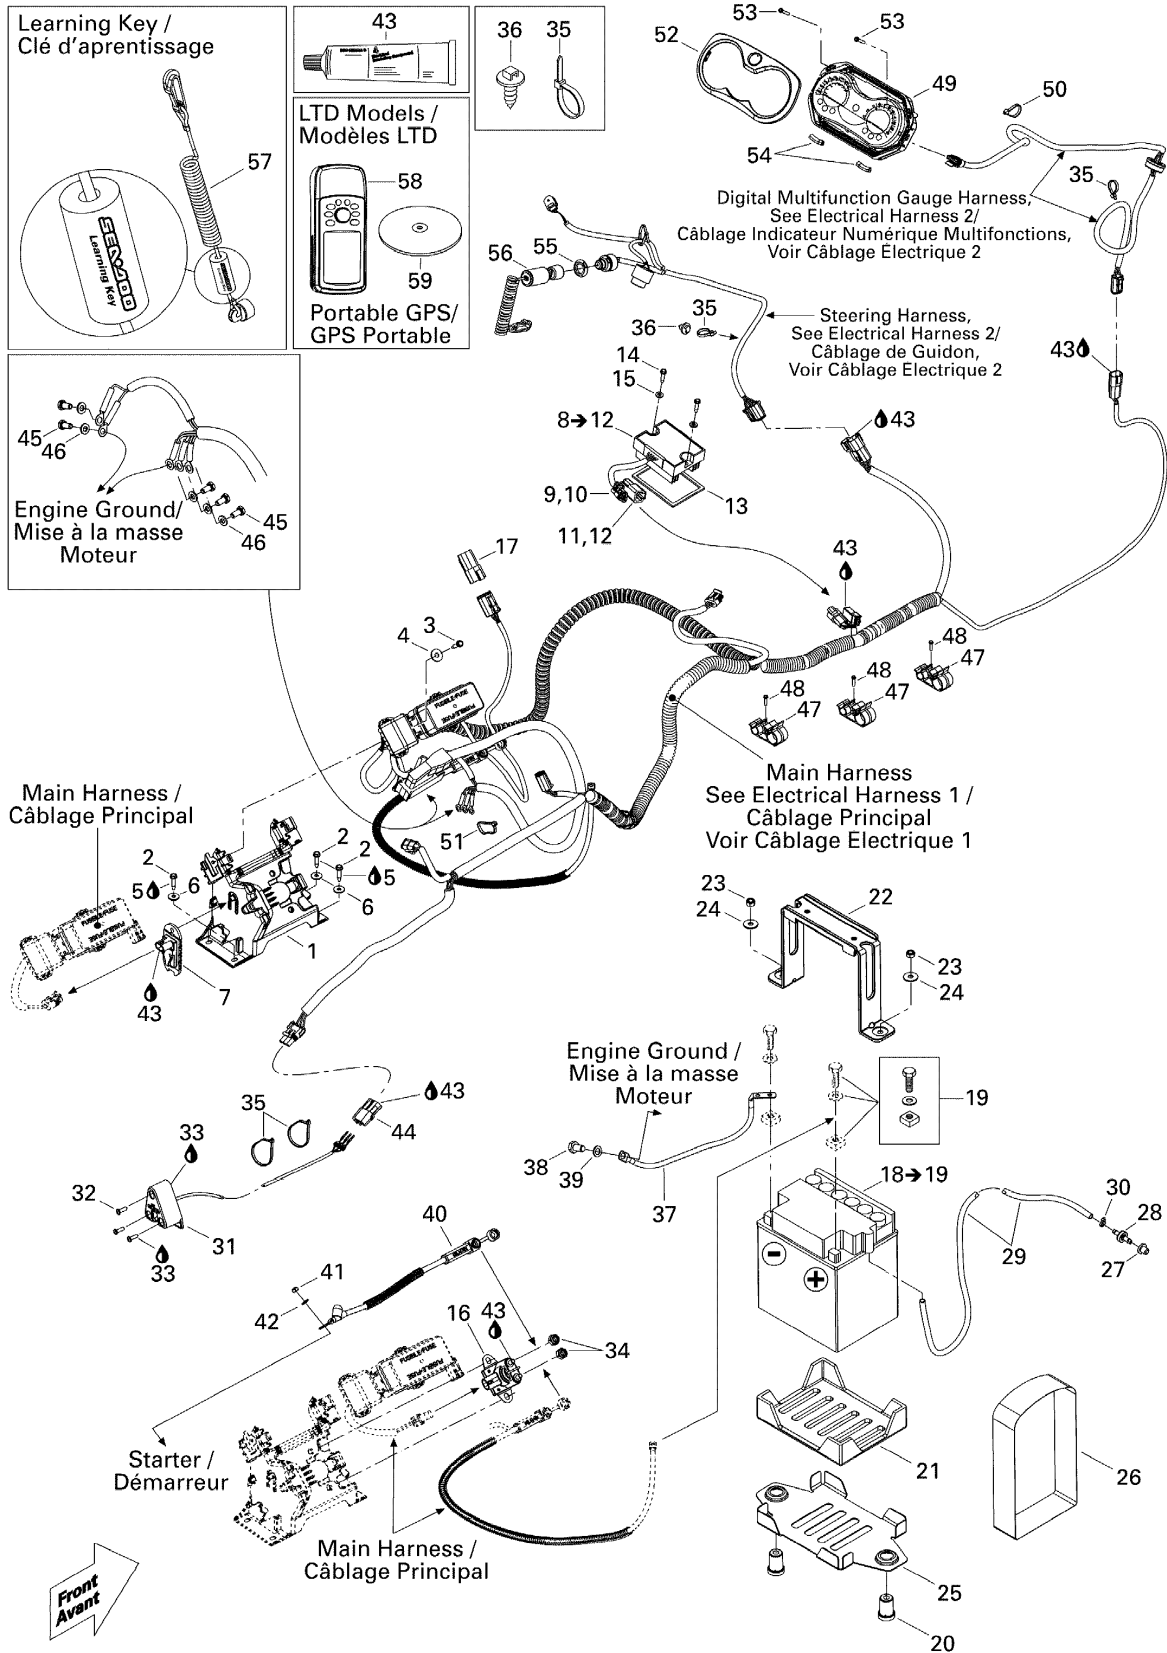

СПИСОК ДЕТАЛЕЙ ДЛЯ "ELECTRICAL SYSTEM" BRP GTX STD AND WAKE

//OEM.MOTO-ALL.RU/
ТЕЛ.: +7 (495) 177-12-75

СПИСОК ДЕТАЛЕЙ ДЛЯ "ELECTRICAL SYSTEM" BRP GTX STD AND WAKE

//OEM.MOTO-ALL.RU/

ТЕЛ.: +7 (495) 177-12-75

№	№ OEM	наличие / срок поставки	Наименование	Кол-во в узле
1	278002157	Срок поставки от 25 дней	MODULE SUPPORT	1
2	211000023	Срок поставки от 25 дней	SCREW-PLASTITE HEX.WR.HD.UNSL	4
3	211000023	Срок поставки от 25 дней	SCREW-PLASTITE HEX.WR.HD.UNSL	1
4	234062600	Срок поставки от 25 дней	WASHER-FLAT DIN.9021B-A2	1
5	293800005	Срок поставки от 25 дней	LOCTITE 271 *LOCTITE-271	1
6	234062600	Срок поставки от 25 дней	WASHER-FLAT DIN.9021B-A2	4
7	278001992	Срок поставки от 25 дней	INTERRUTEUR *INTERRUPTER	1
8	278001969	Срок поставки от 25 дней	REGULATOR	1
9	409207400	Срок поставки от 25 дней	LOGEMENT FEMEL.*HOUSING-FEMALE	1
10	278000632	Срок поставки от 25 дней	COSSE FEMELLE *TERMINAL- FEMAL	3
11	409206900	Срок поставки от 25 дней	LOGEMENT MALE *HOUSING- MALE	1
12	515175567	Срок поставки от 25 дней	TERMINAL-FEMAL	2
13	293250123	Срок поставки от 25 дней	JOINT ETANCHE *SEAL-RH.	1
14	211000023	Срок поставки от 25 дней	SCREW-PLASTITE HEX.WR.HD.UNSL	2
15	234061600	В наличии	WASHER-FLAT DIN.125A-A2	2
16	278001802	Срок поставки от 25 дней	Реле стартера	1
17	278002148	Срок поставки от 25 дней	CAPUCHON *CONNECT-CAP	1
18	278001882	Срок поставки от 25 дней	BATTERIE YB30CLB*BATTERY AMP(DRY	1
19	295500849	Срок поставки от 25 дней	ENS. BOULON BA*FASTENER BATTERY KIT	1
20	278001939	Срок поставки от 25 дней	DOUILLE *BUSHING	2
21	278001582	Срок поставки от 25 дней	TAMPON INF.BATT*PAD- BATT.LOWER	1
22	278001677	Срок поставки от 25 дней	SUPPORT BATT. *SUPPORT- BATT.	1
23	232581200	Срок поставки от 25 дней	NUT-STOP ELASTIC DIN.985	2
24	234082600	Срок поставки от 25 дней	WASHER-FLAT DIN.9021B-A2	2
25	278001966	Срок поставки от 25 дней	SUPP. BATT. *BATT. SUPPORT	1
26	278001764	Срок поставки от 25 дней	SANGLE 337MM *STRAP 337MM	1
27	293720029	Срок поставки от 25 дней	PASSE-FILS *GROMMET	1
28	275500499	Срок поставки от 25 дней	SOUPAPE RETENUE*VALVE- CHECK	1
29	275500446	Срок поставки от 25 дней	BOYAU 6MM. *HOSE-6MM.	1
30	293750001	Срок поставки от 25 дней	TIE-RAP 94MM	1
31	278001993	Срок поставки от 25 дней	SENSOR-SPEED	1
32	211000021	Срок поставки от 25 дней	SCREW-TRI.PLASK PAN.HD.PHIL.	3