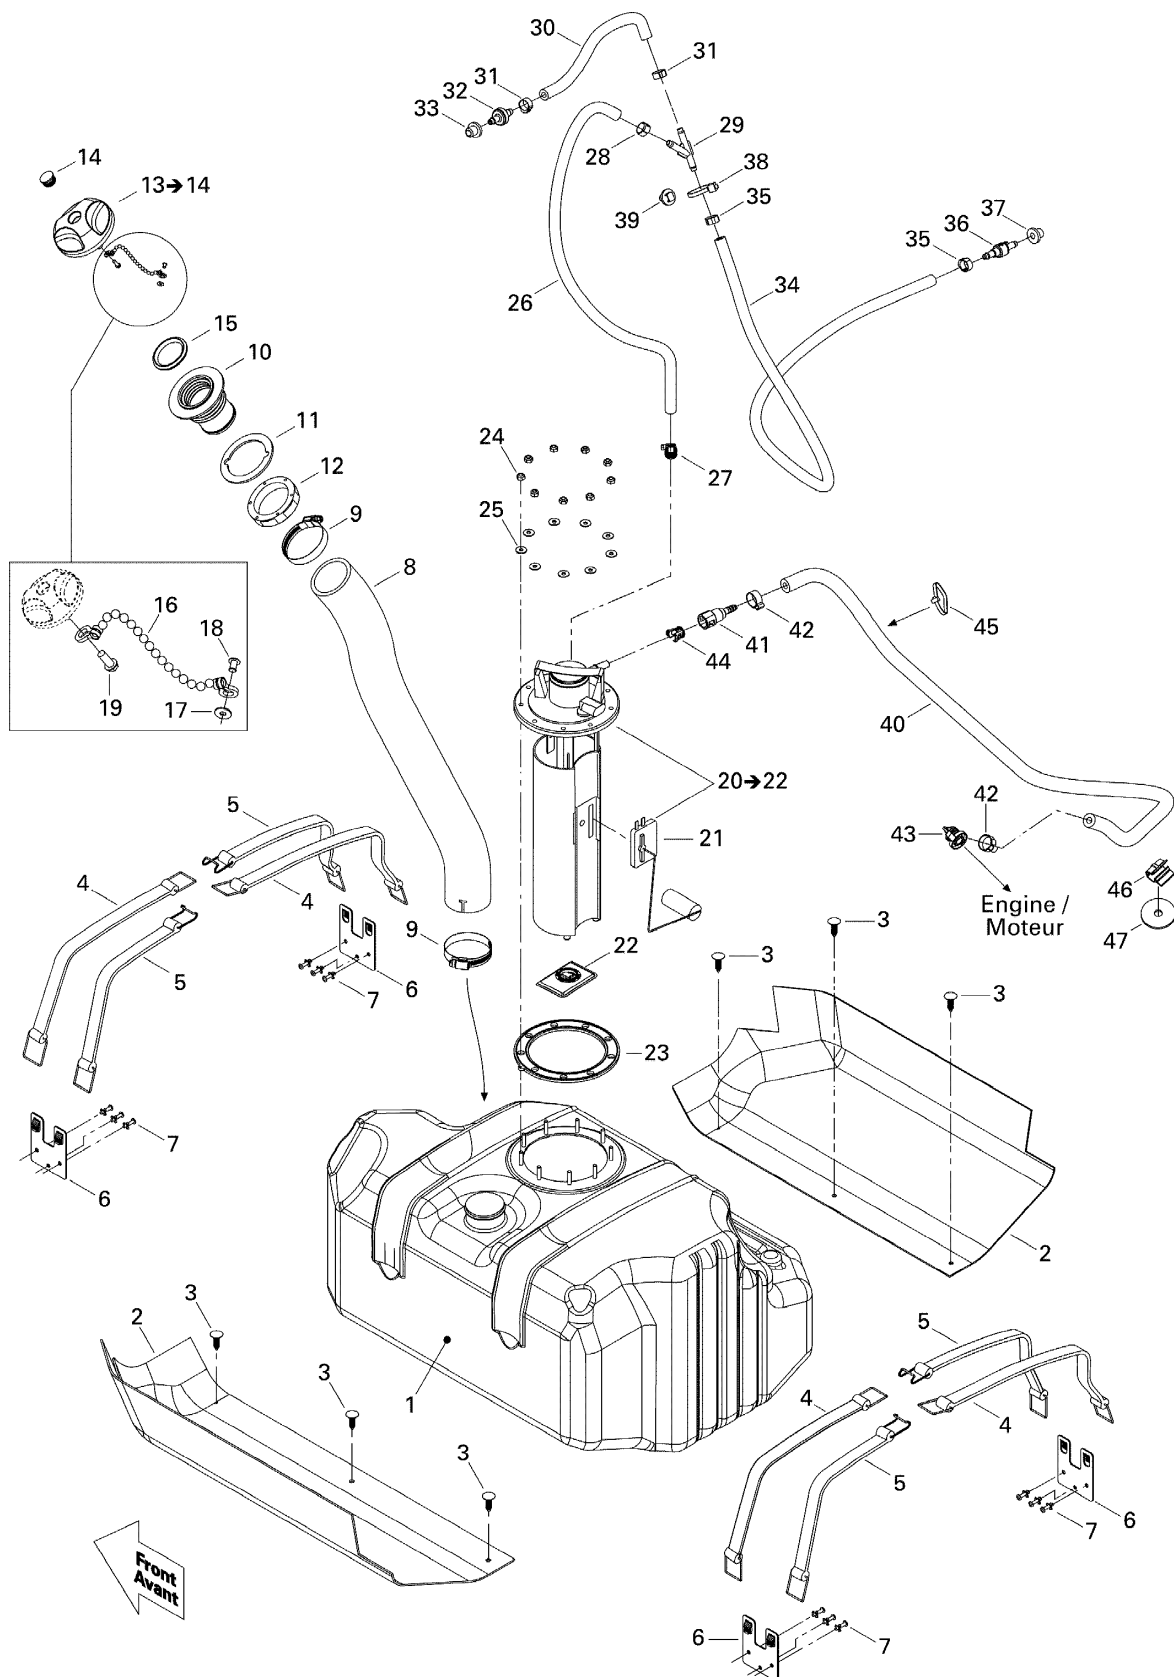

# СПИСОК ДЕТАЛЕЙ ДЛЯ "FUEL SYSTEM" BRP GTX LTD

//OEM.MOTO-ALL.RU/

ТЕЛ.: +7 (495) 177-12-75

№	№ OEM	наличие / срок поставки	Наименование	Кол-во в узле
1	275500675	Срок поставки от 25 дней	RESERVOIR ESS. *TANK-FUEL	1
2	293830094	Срок поставки от 25 дней	TAMPON CAOUT. *PAD-RUBBER	2
3	293730011	Срок поставки от 25 дней	DART-BLACK	6
4	293850067	Срок поставки от 25 дней	SANGLE RES.ESS.*STRAP-FUEL TANK	4
5	293850038	Срок поставки от 25 дней	SANGLE RES.ESS.*STRAP-TANK FUE	4
6	293850066	Срок поставки от 25 дней	CLIP-STRAP	4
7	293150043	Срок поставки от 25 дней	RIVET-POP 3/16	12
8	275500648	Срок поставки от 25 дней	BOYAU REMPLIS. *HOSE-FIL.NECK	1
9	293650023	Срок поставки от 25 дней	CLAMP-TRIDON	2
10	275500231	Срок поставки от 25 дней	GOULOT REMPLIS.*NECK-FILLER	1
11	293250029	Срок поставки от 25 дней	JOINT ETANCHE *GASKET	1
12	211100012	Срок поставки от 25 дней	NUT-NECK FILLER FUEL	1
13	275500430	Срок поставки от 25 дней	BOUCHON ESS.SUB*CAP-FUEL SUB.	1
14	293000034	Срок поставки от 3 дней	CAP-SNAP BLACK	1
15	293250075	Срок поставки от 19 дней	Прокладка	1
16	275500518	Срок поставки от 25 дней	CHAINE BOUCHON *CHAIN-CAP FUEL	1
17	234032600	Срок поставки от 25 дней	WASHER-FLAT DIN.9021B-A2	1
18	390407900	Срок поставки от 25 дней	RIVET-POP 1/8	1
19	241140060	Срок поставки от 25 дней	SCREW-PT.HEX.FLANGE K40 X 10	1
20	270600056	Срок поставки от 25 дней	MODULE POMPE *PUMP MODULE	1
21	270600051	Срок поставки от 25 дней	LEVIER CAPTEUR *LEVER-SENSOR	1
22	219700368	Срок поставки от 25 дней	FILTREUR BOSCH *BOSCH FILTER	1
23	293250088	Срок поставки от 25 дней	JOINT ETANCHE *GASKET	1
24	232551200	Срок поставки от 3 дней	NUT-STOP ELASTIC DIN.985	9
25	234052600	В наличии	WASHER-FLAT DIN.9021B-A2	9
26	275500549	Срок поставки от 25 дней	HOSE-1/4	1
27	293650170	Срок поставки от 25 дней	HOSE CLAMP	1
28	293650025	Срок поставки от 25 дней	CLAMP-OETIKER	1
29	293710059	Срок поставки от 25 дней	RACCORD EN Y *Y-CONNECTOR	1
30	275500549	Срок поставки от 25 дней	HOSE-1/4	1
31	293650025	Срок поставки от 25 дней	CLAMP-OETIKER	2