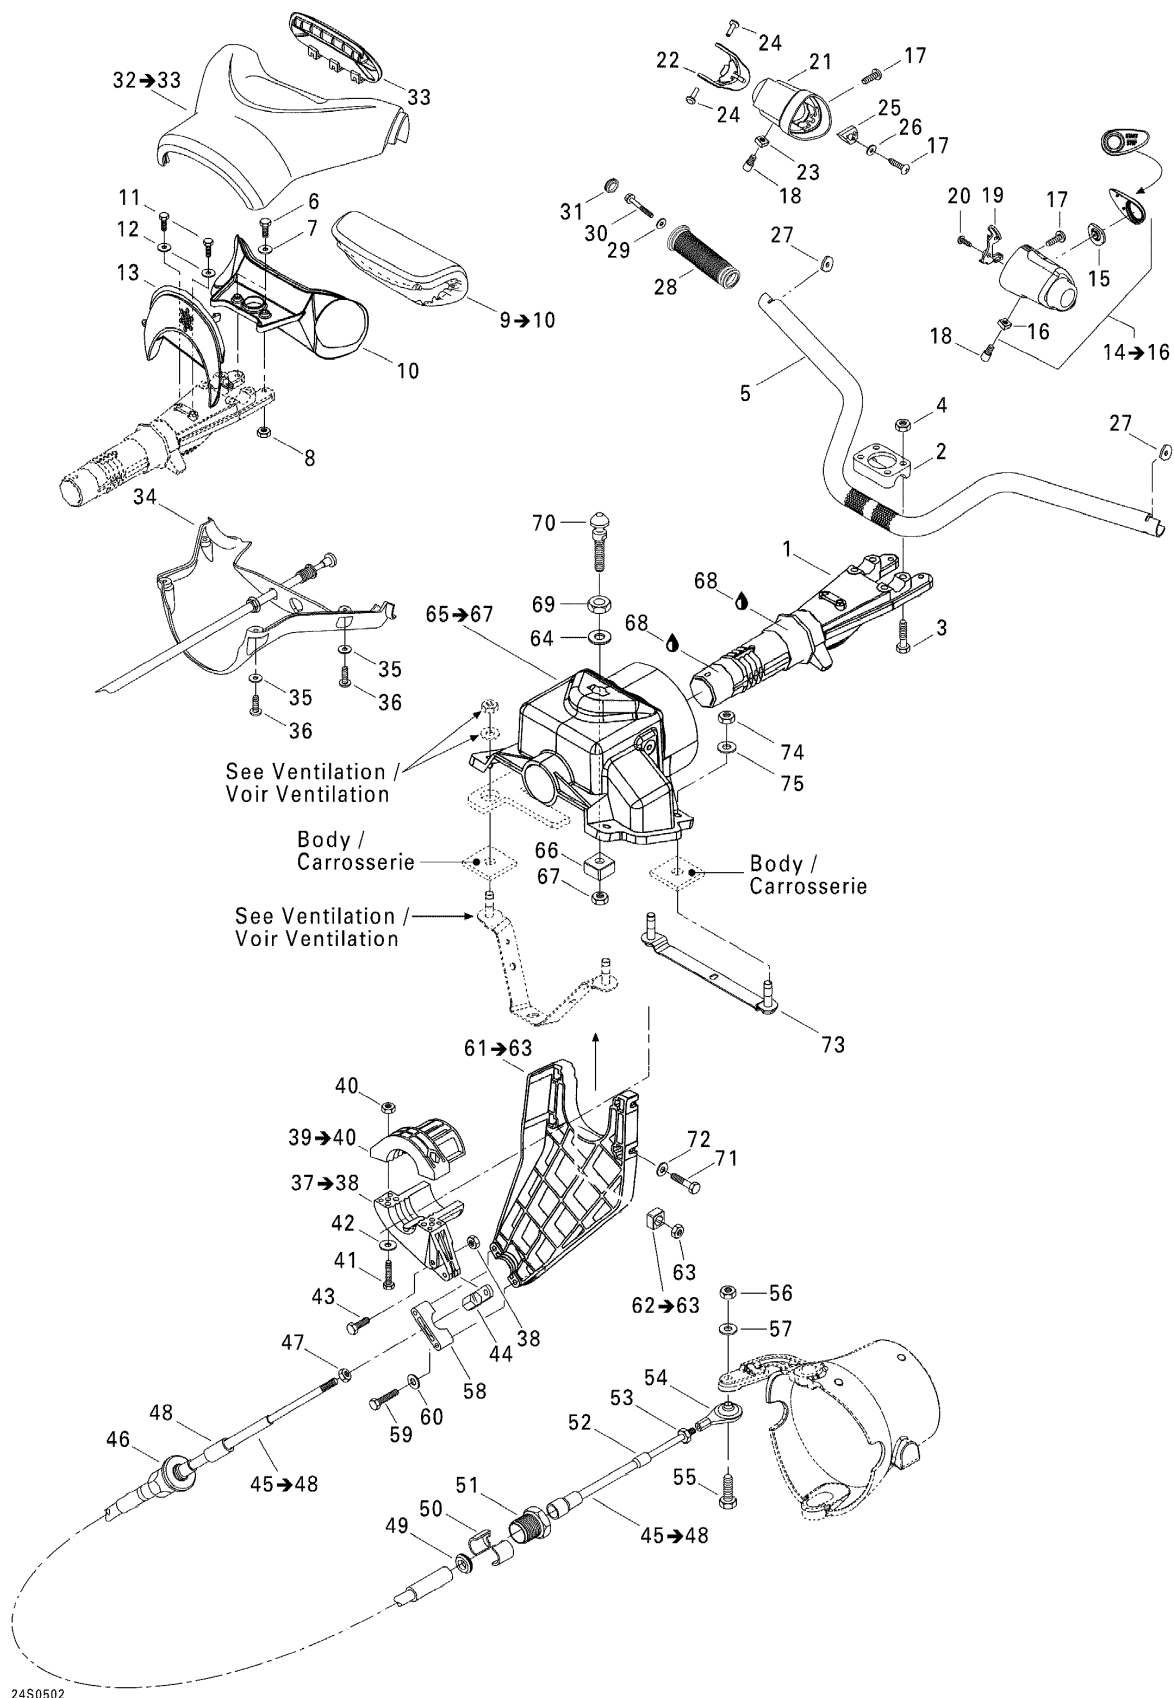

СПИСОК ДЕТАЛЕЙ ДЛЯ "STEERING SYSTEM" BRP GTI

//OEM.MOTO-ALL.RU/

ТЕЛ.: +7 (495) 177-12-75

СПИСОК ДЕТАЛЕЙ ДЛЯ "STEERING SYSTEM" BRP GTI

//OEM.MOTO-ALL.RU/

ТЕЛ.: +7 (495) 177-12-75

№	№ OEM	наличие / срок поставки	Наименование	Кол-во в узле
1	277000562400	Срок поставки от 19 дней	TIGE DIRECTION *STEM-STEERING	1
2	277000142	Срок поставки от 25 дней	BRIDE DIRECTION*STEERING CLAMP	1
3	207085060	Срок поставки от 25 дней	SCREW-HEX.CAP DIN.931A2	4
4	232581600	Срок поставки от 25 дней	NUT-STOP ELASTIC DIN.985A2	4
5	277001450	Срок поставки от 25 дней	GUIDON *BAR-HANDLE	1
6	207063060	Срок поставки от 25 дней	SCREW-HEX.CAP DIN.931A2	2
7	234061600	В наличии	WASHER-FLAT DIN.125A-A2	2
8	232561600	В наличии	NUT-STOP ELASTIC DIN.985-A2	2
9	277001366	Срок поставки от 35 дней	TAMPON GUIDON *PAD-HANDLE	1
10	277000687	Срок поставки от 25 дней	SUPPORT TAMPON *SUPPORT-PAD	1
11	211000036	Срок поставки от 25 дней	SCREW-FORMING HEX.HD.	2
12	234062600	Срок поставки от 25 дней	WASHER-FLAT DIN.9021B-A2	2
13	277000549	Срок поставки от 25 дней	PLAQUE MAR.NOIR*PLATE-MAR.BLAC	1
14	277000869	Срок поставки от 35 дней	LOG.GAUCHE ASS.*HOUSING-ASSY.	1
15	277000306	Срок поставки от 35 дней	KNOB-SWITCH	1
16	232860600	Срок поставки от 25 дней	NUT-SQUARE THIN M6 DIN.562A2	1
17	209630960	Срок поставки от 25 дней	SCREW-TAPP.PAN HD.PH.DIN.7981C-A2	4
18	250000036	Срок поставки от 25 дней	SCREW-SOCKET SET M6X16 SS304-A	2
19	277000845	Срок поставки от 19 дней	Retainer Plate	1
20	209631360	Срок поставки от 25 дней	SCREW-TAPP.PAN HD.PH.DIN.7981C	1
21	277000872	Срок поставки от 25 дней	LOG.MAN.ACC. *HOUSING-THROTT	1
22	277001107	Срок поставки от 19 дней	Throttle Handle	1
23	232860600	Срок поставки от 25 дней	NUT-SQUARE THIN M6 DIN.562A2	1
24	277000381	Срок поставки от 25 дней	PIN	2
25	293450153	Срок поставки от 25 дней	AJOUT *INSERT	2
26	234051600	Срок поставки от 3 дней	WASHER-FLAT DIN.125A-A2	2
27	277000554	Срок поставки от 19 дней	Handle Grip Insert	2
28	277001336	Срок поставки от 25 дней	GAINE GUIDON *HANDLE GRIP	2
29	234062600	Срок поставки от 25 дней	WASHER-FLAT DIN.9021B-A2	2
30	250000002	Срок поставки от 25 дней	SCREW-HEX.CAP DIN.933A2 S.GRIP	2