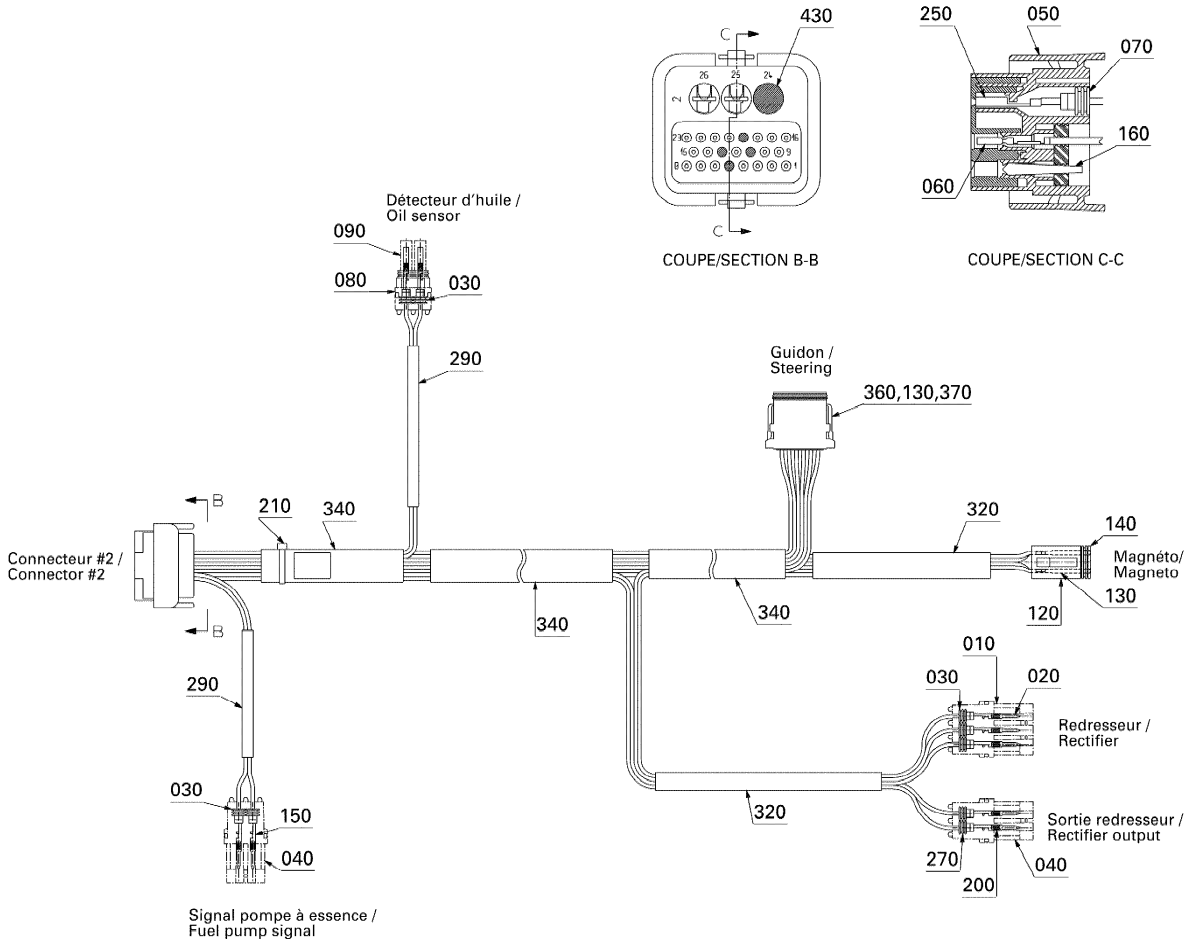

# СПИСОК ДЕТАЛЕЙ ДЛЯ "FRONT WIRING HARNESS" BRP XP DI

//OEM.MOTO-ALL.RU/

ТЕЛ.: +7 (495) 177-12-75

13504060

Front wiring harness/  
Cablage avant

# СПИСОК ДЕТАЛЕЙ ДЛЯ "FRONT WIRING HARNESS" BRP XP DI

//OEM.MOTO-ALL.RU/

ТЕЛ.: +7 (495) 177-12-75

№	№ OEM	наличие / срок поставки	Наименование	Кол-во в узле
10	278001879	Срок поставки от 19 дней	CABLAGE AVANT *WIRING HARNESS	1
10	278000281	Срок поставки от 25 дней	BLOC 3 CIRC.FEM*HOUSING-TAB	1
20	409004300	Срок поставки от 25 дней	COSSE MALE *TERMINAL-MALE	3
30	278000218	Срок поставки от 25 дней	SEAL/WIRE	7
40	278000217	Срок поставки от 25 дней	HOUSING-TAB(F	2
50	278001062	Срок поставки от 25 дней	BLOC 26CIRC.MAL*HOUSING-TAB	1
60	278000995	Срок поставки от 35 дней	COSSE FEMELLE *TERMINAL-FEMAL	19
70	278001223	Срок поставки от 25 дней	JOINT DE FIL *SEAL-WIRE	2
80	278000220	Срок поставки от 25 дней	BLOC 2 CIRC.MAL*HOUSING-TAB(M	1
90	278000223	Срок поставки от 25 дней	TERMINAL-FEMALE	2
120	278000736	Срок поставки от 25 дней	BLOC 6 CIRC.MAL*HOUSING-TAB	1
130	278000632	Срок поставки от 25 дней	COSSE FEMELLE *TERMINAL-FEMAL	18
140	278000737	Срок поставки от 25 дней	WEDGE-6 WAYS M	1
150	278000222	Срок поставки от 25 дней	COSSE MALE *TERMINAL-MALE	2
160	293000070	Срок поставки от 25 дней	CAP-SEALING	4
200	278001576	Срок поставки от 25 дней	COSSE MALE *TERMINAL-MALE	2
210	293750002	Срок поставки от 25 дней	TIE-RAP 130MM	1
250	409011700	Срок поставки от 25 дней	TERMINAL-FEMAL.	2
270	278001505	Срок поставки от 25 дней	ANNEAU ETANCHE *SEAL-WIRE	2
290	XXX	Срок поставки от 21 дня	Не поставляется	1
320	XXX	Срок поставки от 21 дня	Не поставляется	1
340	XXX	Срок поставки от 21 дня	Не поставляется	1
360	409015900	Срок поставки от 25 дней	LOGEMENT FE.12C*HOUSING-FEM.12C	1
370	409015700	Срок поставки от 25 дней	VERROU FEMELLE *LOCK-FEMALE	1
430	409013900	Срок поставки от 25 дней	BOUCHON *PLUG	1