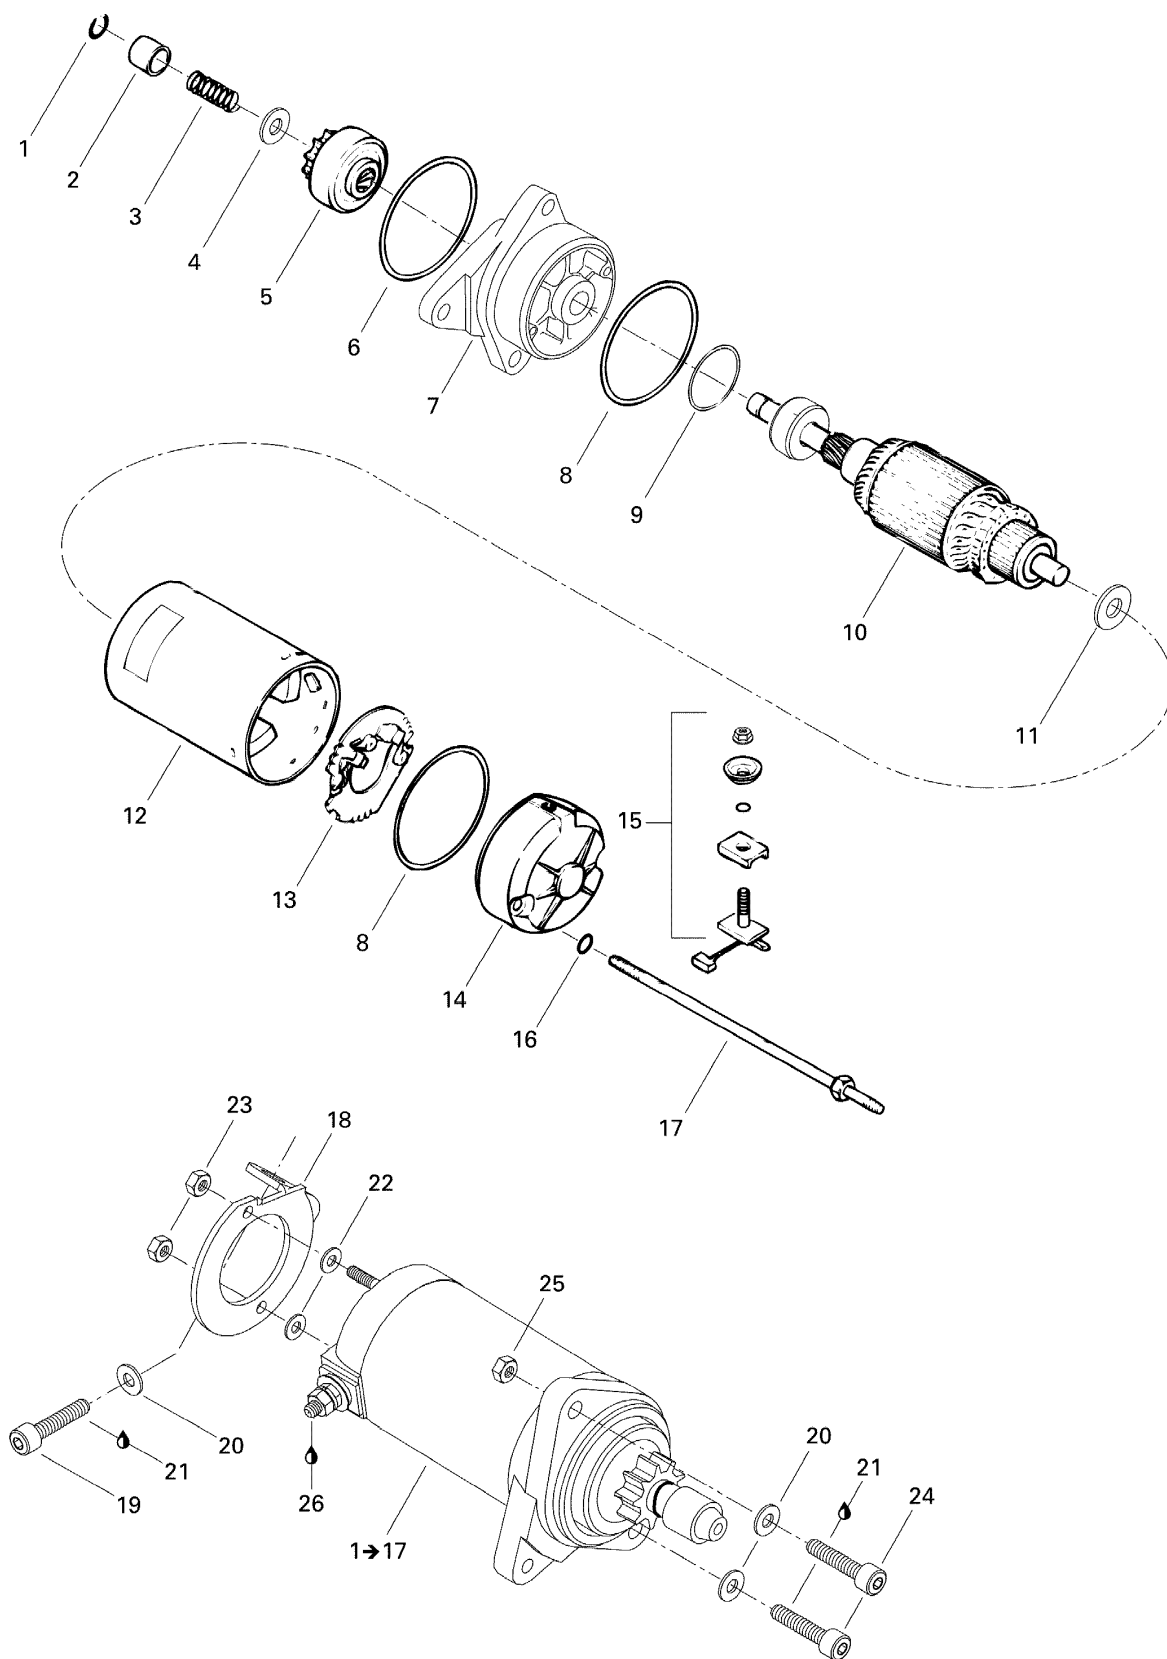

СПИСОК ДЕТАЛЕЙ ДЛЯ "ELECTRIC STARTER" BRP GTI RFI

//OEM.MOTO-ALL.RU/

ТЕЛ.: +7 (495) 177-12-75

СПИСОК ДЕТАЛЕЙ ДЛЯ "ELECTRIC STARTER" BRP GTI RFI

//OEM.MOTO-ALL.RU/

ТЕЛ.: +7 (495) 177-12-75

№	№ OEM	наличие / срок поставки	Наименование	Кол-во в узле
1	278001936	Срок поставки от 25 дней	DEMARREUR ASS. *STARTER-ASSY.	1
1	410207700	Срок поставки от 25 дней	CIRCLIP-STARTE	1
2	278000254	Срок поставки от 25 дней	BUTEE D ARRET *STOP-BUSHING	1
3	XXX	Срок поставки от 21 дня	Не поставляется	1
4	278001105	Срок поставки от 25 дней	WASHER-FLAT	1
5	278001106	Срок поставки от 25 дней	CLUTCH	1
6	278000694	Срок поставки от 25 дней	JOINT TORIQUE *O- RING	1
7	278001520	Срок поставки от 19 дней	BOITIER ASS. *HOUSING-ASSY.	1
8	278000695	Срок поставки от 25 дней	O-RING	2
9	278000696	Срок поставки от 19 дней	Кольцо	1
10	278001108	Срок поставки от 19 дней	INDUIT *ARMATURE	1
11	278000056	Срок поставки от 19 дней	Washer	1
12	278001109	Срок поставки от 19 дней	BOITIER INDUIT *YOKE-ASSY.	1
13	278001296	Срок поставки от 25 дней	PORTE BALAI *HOLDER-BRUSH	1
14	278001111	Срок поставки от 19 дней	COUVERCLE ARR. *COVER-REAR	1
15	278001298	Срок поставки от 25 дней	ENS.BALAI DEMAR*KIT-BRUSH	1
16	278000060	Срок поставки от 25 дней	O-RING	2
17	278000170	Срок поставки от 25 дней	GOUJON RETENUE *STUD-RETAINER	2
18	270000467	Срок поставки от 25 дней	SUPPORT DEMAR. *SUPPORT-START.	1
19	205081660	Срок поставки от 25 дней	SCREW-SOCKET HD.DIN.912A2	1
20	234081600	Срок поставки от 25 дней	WASHER-FLAT DIN.125A-A2	3
21	413705200	Срок поставки от 19 дней	Loctite 262, 50 ml	1
22	234051600	Срок поставки от 3 дней	WASHER-FLAT DIN.125A-A2	2
23	232551600	Срок поставки от 25 дней	NUT-STOP ELASTIC DIN.985A2	2
24	205084560	Срок поставки от 25 дней	SCREW-SOCKET HD.DIN.912A2	2
25	232581600	Срок поставки от 25 дней	NUT-STOP ELASTIC DIN.985A2	1
26	293550004	Срок поставки от 25 дней	GREASE-DIELECT DC4	1