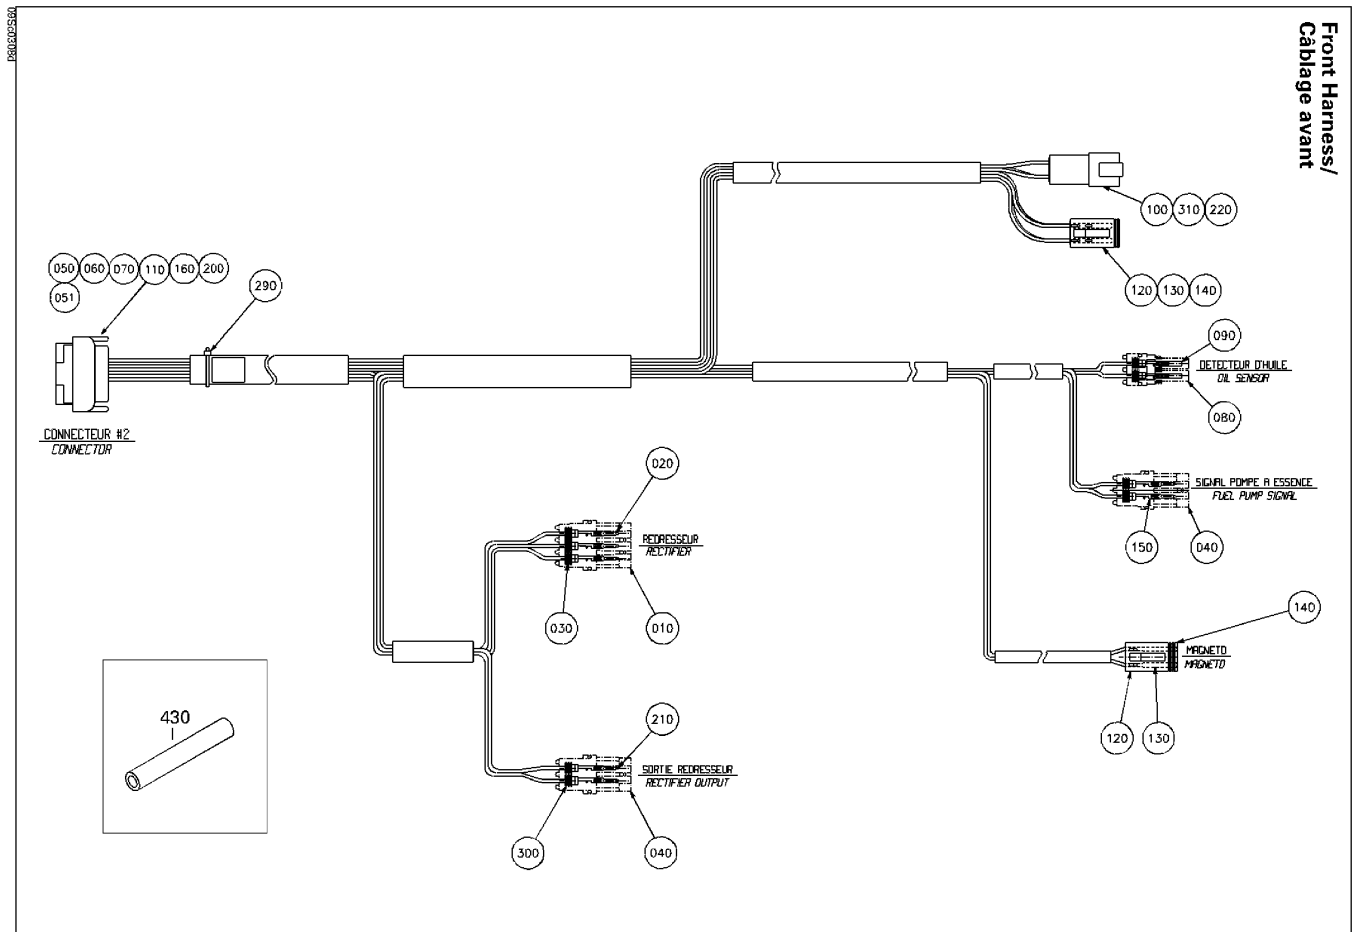

# СПИСОК ДЕТАЛЕЙ ДЛЯ "FRONT HARNESS" BRP RX DI 6122\_6123

//OEM.MOTO-ALL.RU/

ТЕЛ.: +7 (495) 177-12-75

## СПИСОК ДЕТАЛЕЙ ДЛЯ "FRONT HARNESS" BRP RX DI 6122\_6123

//OEM.MOTO-ALL.RU/

ТЕЛ.: +7 (495) 177-12-75

№	№ OEM	наличие / срок поставки	Наименование	Кол-во в узле
10	278001826	Срок поставки от 19 дней	CABLAGE AVANT *WIRRING HARNESS	1
10	278000281	Срок поставки от 25 дней	BLOC 3 CIRC.FEM*HOUSING-TAB	1
20	409004300	Срок поставки от 25 дней	COSSE MALE *TERMINAL-MALE	3
30	278000218	Срок поставки от 25 дней	SEAL/WIRE	7
40	278000217	Срок поставки от 25 дней	HOUSING-TAB(F	2
50	278001062	Срок поставки от 25 дней	BLOC 26CIRC.MAL*HOUSING-TAB	1
51	278001307	Срок поставки от 25 дней	JOINT DE FIL *SEAL-WIRE	1
60	278000995	Срок поставки от 35 дней	COSSE FEMELLE *TERMINAL-FEMAL	20
70	409013900	Срок поставки от 25 дней	BOUCHON *PLUG	1
80	278000220	Срок поставки от 25 дней	BLOC 2 CIRC.MAL*HOUSING-TAB(M	1
90	278000223	Срок поставки от 25 дней	TERMINAL-FEMALE	2
100	270000137	Срок поставки от 25 дней	BLOC 6 CIRC.FEM*HOUSING-TAB	1
110	293000070	Срок поставки от 25 дней	CAP-SEALING	4
120	278000736	Срок поставки от 25 дней	BLOC 6 CIRC.MAL*HOUSING-TAB	2
130	278000632	Срок поставки от 25 дней	COSSE FEMELLE *TERMINAL-FEMAL	12
140	278000737	Срок поставки от 25 дней	WEDGE-6 WAYS M	2
150	278000222	Срок поставки от 25 дней	COSSE MALE *TERMINAL-MALE	2
160	409011700	Срок поставки от 25 дней	TERMINAL-FEMAL.	2
170	278000216	Срок поставки от 25 дней	SEAL-WIRE	1
200	278001223	Срок поставки от 25 дней	JOINT DE FIL *SEAL-WIRE	2
210	278001576	Срок поставки от 25 дней	COSSE MALE *TERMINAL-MALE	2
220	278000631	Срок поставки от 25 дней	TERMINAL-MALE	6
290	293750002	Срок поставки от 25 дней	TIE-RAP 130MM	1
300	278001505	Срок поставки от 25 дней	ANNEAU ETANCHE *SEAL-WIRE	2
310	278000735	Срок поставки от 25 дней	WEDGE-6 WAYS F	1
430	293100012	Срок поставки от 19 дней	GAINЕ *PROTECTOR TUBE	1