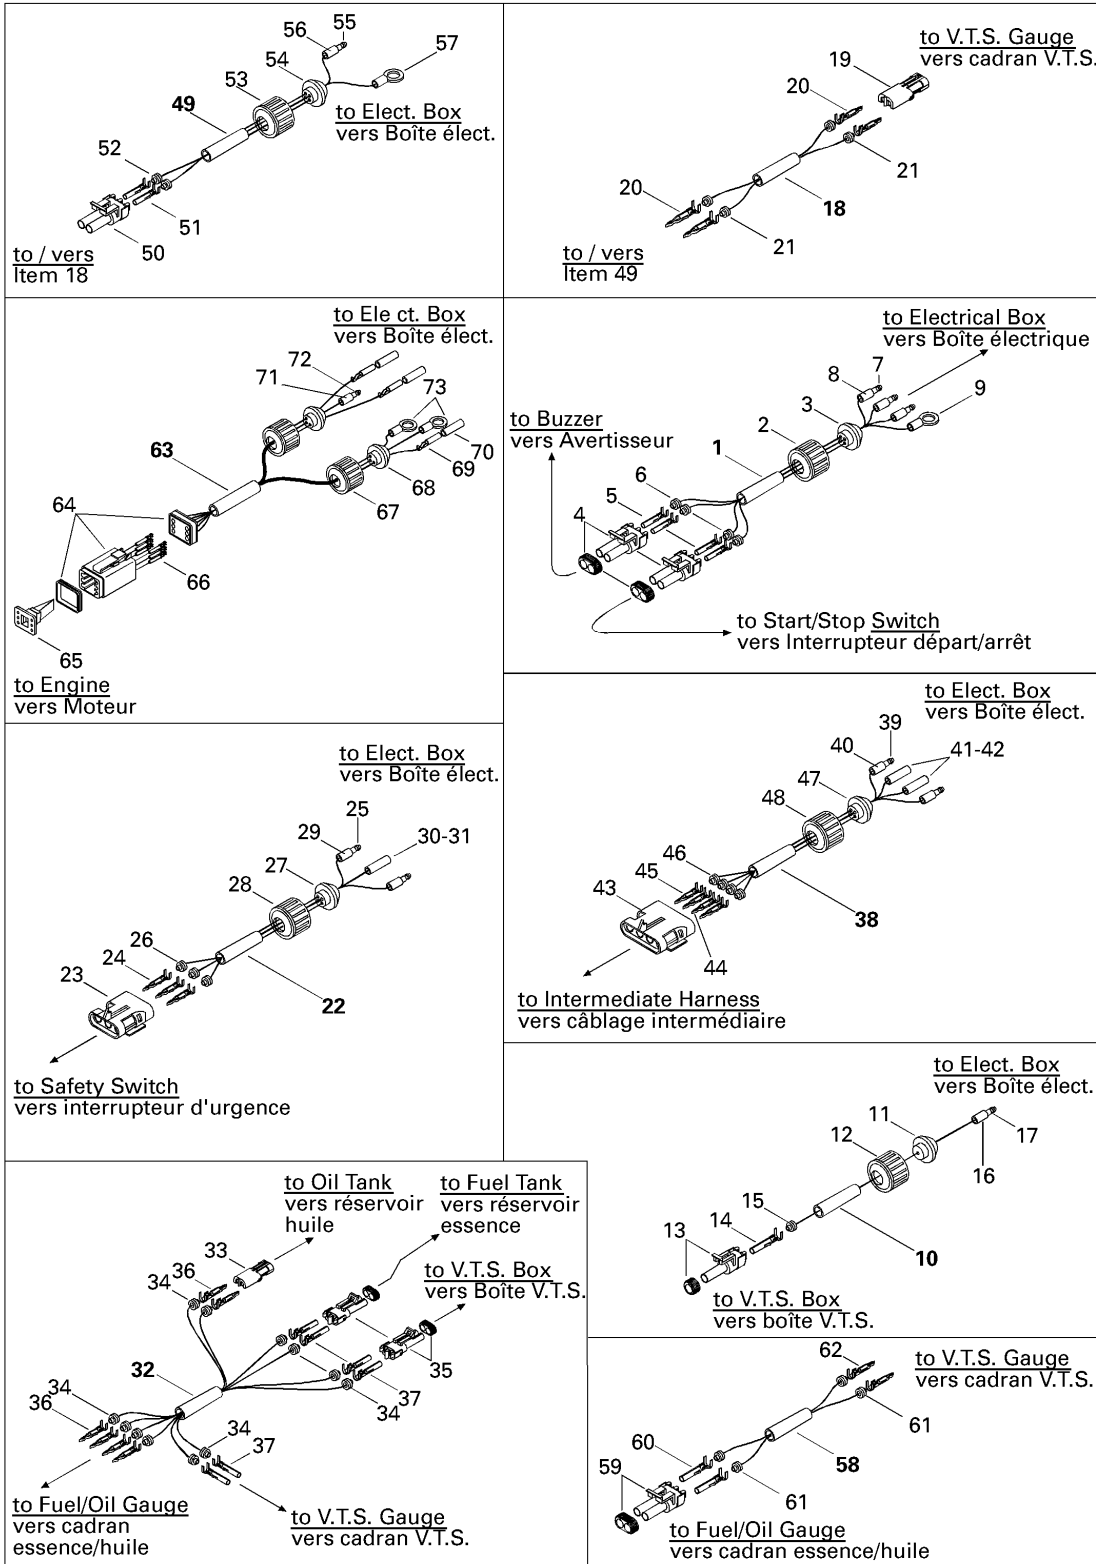

СПИСОК ДЕТАЛЕЙ ДЛЯ "ELECTRICAL HARNESS" BRP SPX 5636_5828

//OEM.MOTO-ALL.RU/

ТЕЛ.: +7 (495) 177-12-75

СПИСОК ДЕТАЛЕЙ ДЛЯ "ELECTRICAL HARNESS" BRP SPX 5636_5828

//OEM.MOTO-ALL.RU/

ТЕЛ.: +7 (495) 177-12-75

№	№ OEM	наличие / срок поставки	Наименование	Кол-во в узле
1	278000659	Срок поставки от 19 дней	CABLAGE AVERT. *HARNESS-BUZZER	1
2	278000100	Срок поставки от 25 дней	CAP-ELECT.WIRE	1
3	570026800	Срок поставки от 19 дней	Grommet (4 Circuit) (Red)	1
4	278000220	Срок поставки от 25 дней	BLOC 2 CIRC.MAL*HOUSING-TAB(M	2
5	278000223	Срок поставки от 25 дней	TERMINAL-FEMALE	4
6	278000218	Срок поставки от 25 дней	SEAL/WIRE	4
7	278000230	Срок поставки от 25 дней	TERMINAL-MALE	3
8	278001008	Срок поставки от 25 дней	SHEATH-INSULAT	3
9	278000300	Срок поставки от 19 дней	COSSE A ANNEAU *BARREL-OPEN	1
10	278000671	Срок поставки от 35 дней	1 Circuit Harness. Includes 10 - 17.	1
11	293720030	Срок поставки от 19 дней	PASSE-FILS 1 T *GROMMET-1 WAYS	1
12	278000100	Срок поставки от 25 дней	CAP-ELECT.WIRE	1
13	278000219	Срок поставки от 25 дней	BLOC 1 CIRC.MAL*HOUSING-TAB	1
14	278000223	Срок поставки от 25 дней	TERMINAL-FEMALE	1
15	278000218	Срок поставки от 25 дней	SEAL/WIRE	1
16	278001008	Срок поставки от 25 дней	SHEATH-INSULAT	1
17	278000230	Срок поставки от 25 дней	TERMINAL-MALE	1
18	278000972	Срок поставки от 19 дней	CABLAGE 2 CIRC.*HARNESS-2 WAYS	1
19	278000217	Срок поставки от 25 дней	HOUSING-TAB(F	1
20	278000222	Срок поставки от 25 дней	COSSE MALE *TERMINAL- MALE	4
21	278000218	Срок поставки от 25 дней	SEAL/WIRE	4
22	278000658	Срок поставки от 19 дней	CABLAGE INT.URG*HARNESS-SAFETY	1
23	278000281	Срок поставки от 25 дней	BLOC 3 CIRC.FEM*HOUSING-TAB	1
24	278000222	Срок поставки от 25 дней	COSSE MALE *TERMINAL- MALE	3
25	278000230	Срок поставки от 25 дней	TERMINAL-MALE	2
26	278000218	Срок поставки от 25 дней	SEAL/WIRE	3
27	278000193	Срок поставки от 35 дней	GROMMET-3 WAYS	1
28	278000100	Срок поставки от 25 дней	CAP-ELECT.WIRE	1
29	278001008	Срок поставки от 25 дней	SHEATH-INSULAT	2
30	278001009	Срок поставки от 25 дней	TERMINAL-FEMAL	1
31	278001007	Срок поставки от 25 дней	ETUI THERMIQUE *SHEATH-INSULAT	1
32	278000827	Срок поставки от 19 дней	CABLAGE 6 CIRC.*HARNESS-6 WAYS	1
33	278000217	Срок поставки от 25 дней	HOUSING-TAB(F	1