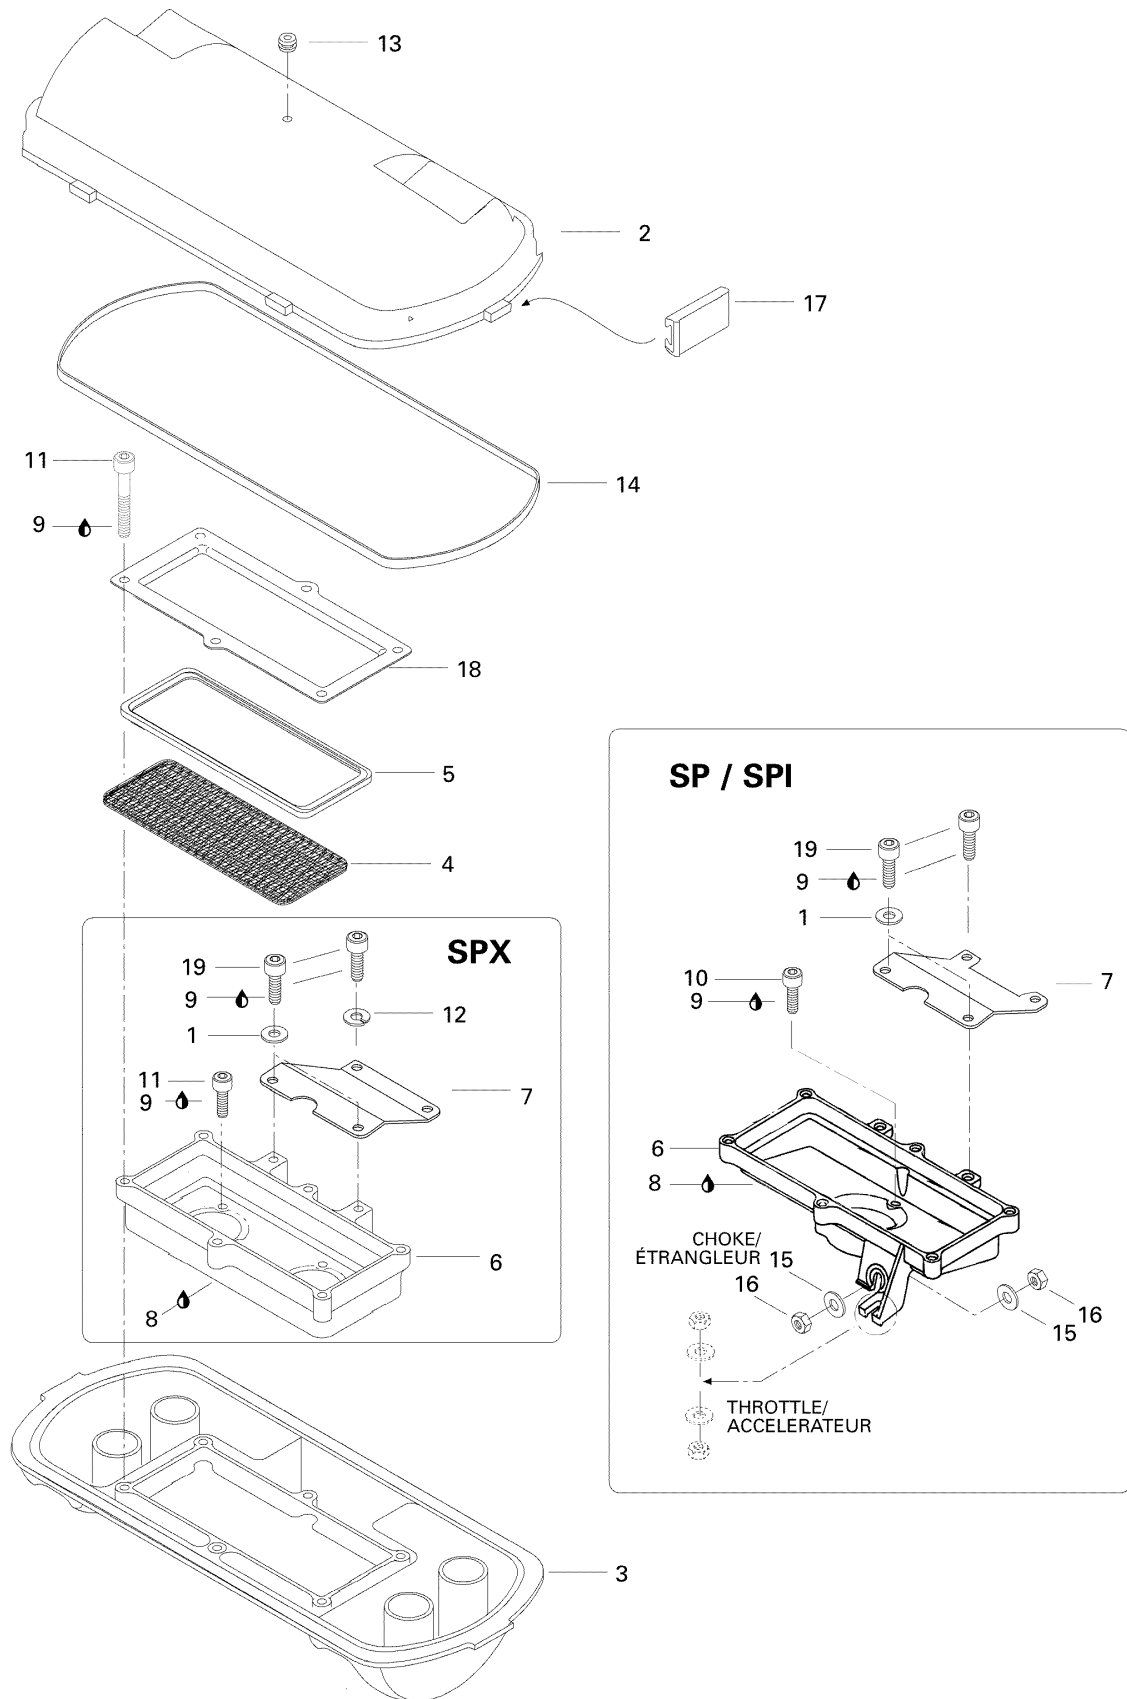

СПИСОК ДЕТАЛЕЙ ДЛЯ "AIR INTAKE SP, SPI" BRP SPI 5878

//OEM.MOTO-ALL.RU/

ТЕЛ.: +7 (495) 177-12-75

СПИСОК ДЕТАЛЕЙ ДЛЯ "AIR INTAKE SP, SPI" BRP SPI 5878

//OEM.MOTO-ALL.RU/

ТЕЛ.: +7 (495) 177-12-75

| № | № OEM | наличие / срок поставки | Наименование | Кол-во в узле |
|----|--------------|--------------------------|--------------------------------|---------------|
| 1 | 213200001 | Срок поставки от 19 дней | Washer 6 mm | 2 |
| 2 | 273000065 | Срок поставки от 19 дней | Air Silencer Cover | 1 |
| 3 | 273000073 | Срок поставки от 19 дней | BASE SILENC.ADM*BASE-SIL.AIR | 1 |
| 4 | 273000062 | Срок поставки от 19 дней | Flame Arrester | 1 |
| 5 | 273000020 | Срок поставки от 25 дней | SOLATEUR *INSULATOR | 1 |
| 6 | 273000060190 | Срок поставки от 19 дней | CARTER FLAME *HOUSING-ARREST | 1 |
| 7 | 270000100 | Срок поставки от 19 дней | SUPPORT FLAMME *SUPP-ARRESTER | 1 |
| 8 | 293800038 | Срок поставки от 25 дней | LOCTITE-518 | 1 |
| 9 | 293800015 | Срок поставки от 19 дней | Loctite 242, 10ml | 1 |
| 10 | 215963560 | Срок поставки от 19 дней | Socket Head Screw M6 x 35 | 3 |
| 11 | 210100012 | Срок поставки от 19 дней | Socket Head Screw M6 x 25 | 6 |
| 12 | N/A | Срок поставки от 21 дня | Not available for this vehicle | 1 |
| 13 | 293830005 | В наличии | PLUG-RUBBER | 1 |
| 14 | 293250023 | Срок поставки от 35 дней | JOINT ETANCHE *GASKET | 1 |
| 15 | 213200001 | Срок поставки от 19 дней | Washer 6 mm | 2 |
| 16 | 212100003 | Срок поставки от 19 дней | Nut Hex. M6 | 2 |
| 17 | 273000006 | Срок поставки от 3 дней | PINCE RETENUE *CLIP-RETAINER | 6 |
| 18 | 273000059 | Срок поставки от 35 дней | DISP.RETENUE *HOLDER | 1 |
| 19 | 210100009 | Срок поставки от 19 дней | Allen Screw M6 x 12 | 2 |