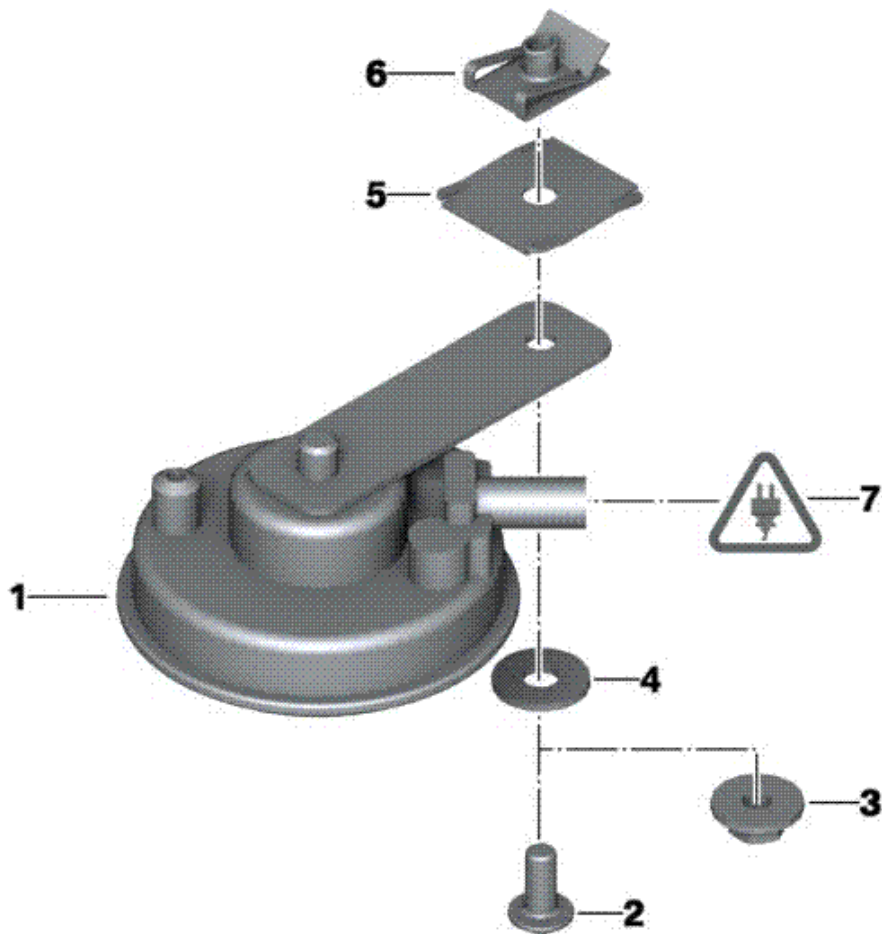

СПИСОК ДЕТАЛЕЙ ДЛЯ "HORN" BMW G650GSSERTA0

//OEM.MOTO-ALL.RU/

ТЕЛ.: +7 (495) 177-12-75

335150

СПИСОК ДЕТАЛЕЙ ДЛЯ "HORN" BMW G650GSSERTA0

//OEM.MOTO-ALL.RU/

ТЕЛ.: +7 (495) 177-12-75

№	№ OEM	наличие / срок поставки	Наименование	Кол-во в узле
01	61332346554	Срок поставки от 19 дней	BMW # 61332346554 (SIGNALHORN)	1
02	07129906138	Срок поставки от 19 дней	BMW # 07129906138 (ISA-SCHRAUBE)	1
06	61332346555	Срок поставки от 19 дней	BMW # 61332346555 (EINSTECKMUTTER)	1