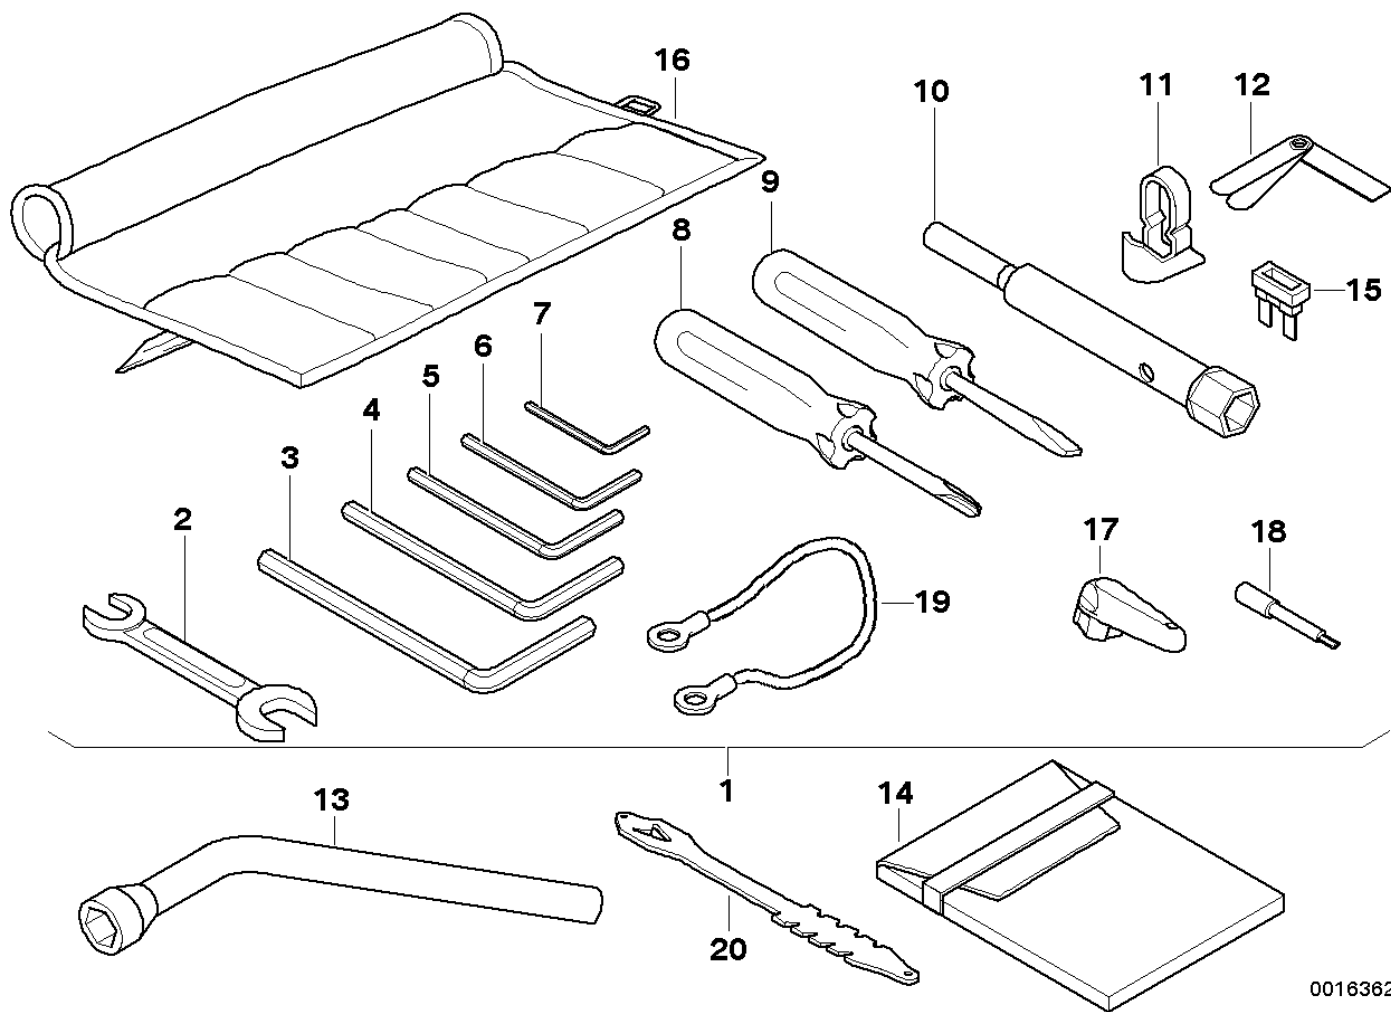

СПИСОК ДЕТАЛЕЙ ДЛЯ "CAR TOOL" BMW R900RT

//OEM.MOTO-ALL.RU/

ТЕЛ.: +7 (495) 177-12-75

00163629

СПИСОК ДЕТАЛЕЙ ДЛЯ "CAR TOOL" BMW R900RT

//OEM.MOTO-ALL.RU/

ТЕЛ.: +7 (495) 177-12-75

№	№ OEM	наличие / срок поставки	Наименование	Кол-во в узле
17	71117691446	Срок поставки от 19 дней	BMW # 71117691446 (1