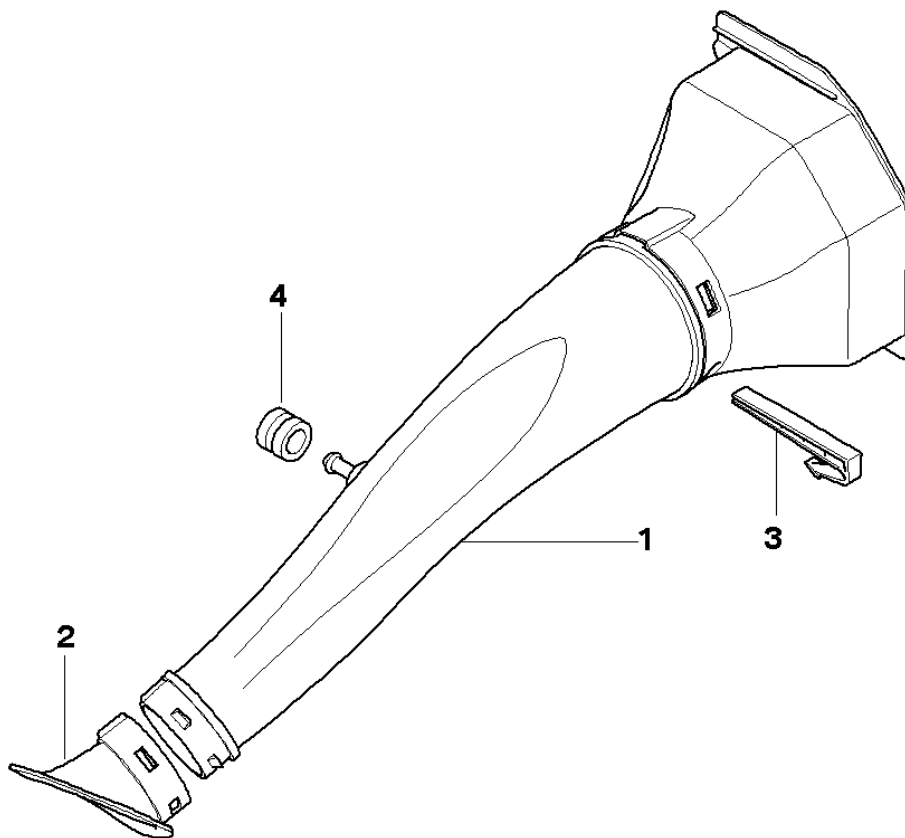

СПИСОК ДЕТАЛЕЙ ДЛЯ "INTAKE MANIFOLD" BMW K1300S

//OEM.MOTO-ALL.RU/

ТЕЛ.: +7 (495) 177-12-75

00191967

СПИСОК ДЕТАЛЕЙ ДЛЯ "INTAKE MANIFOLD" BMW K1300S

//OEM.MOTO-ALL.RU/

ТЕЛ.: +7 (495) 177-12-75

| № | № OEM | наличие / срок поставки | Наименование | Кол-во в узле |
|----|-------------|--------------------------|-------------------------------------------|---------------|
| 01 | 13717718579 | Срок поставки от 19 дней | BMW # 13717718579 (ANSAUGSTUTZEN LINKS) | 1 |
| 01 | 13717718580 | Срок поставки от 19 дней | BMW # 13717718580 (ANSAUGSTUTZEN RECHTS) | 1 |
| 02 | 13717718577 | Срок поставки от 19 дней | BMW # 13717718577 (ANSAUGTRICHTER LINKS) | 1 |
| 02 | 13717718578 | Срок поставки от 19 дней | BMW # 13717718578 (ANSAUGTRICHTER RECHTS) | 1 |
| 03 | 13717672549 | Срок поставки от 19 дней | BMW # 13717672549 (SCHLISSKEIL) | 2 |
| 04 | 46632328874 | Срок поставки от 19 дней | BMW # 46632328874 (T | 2 |