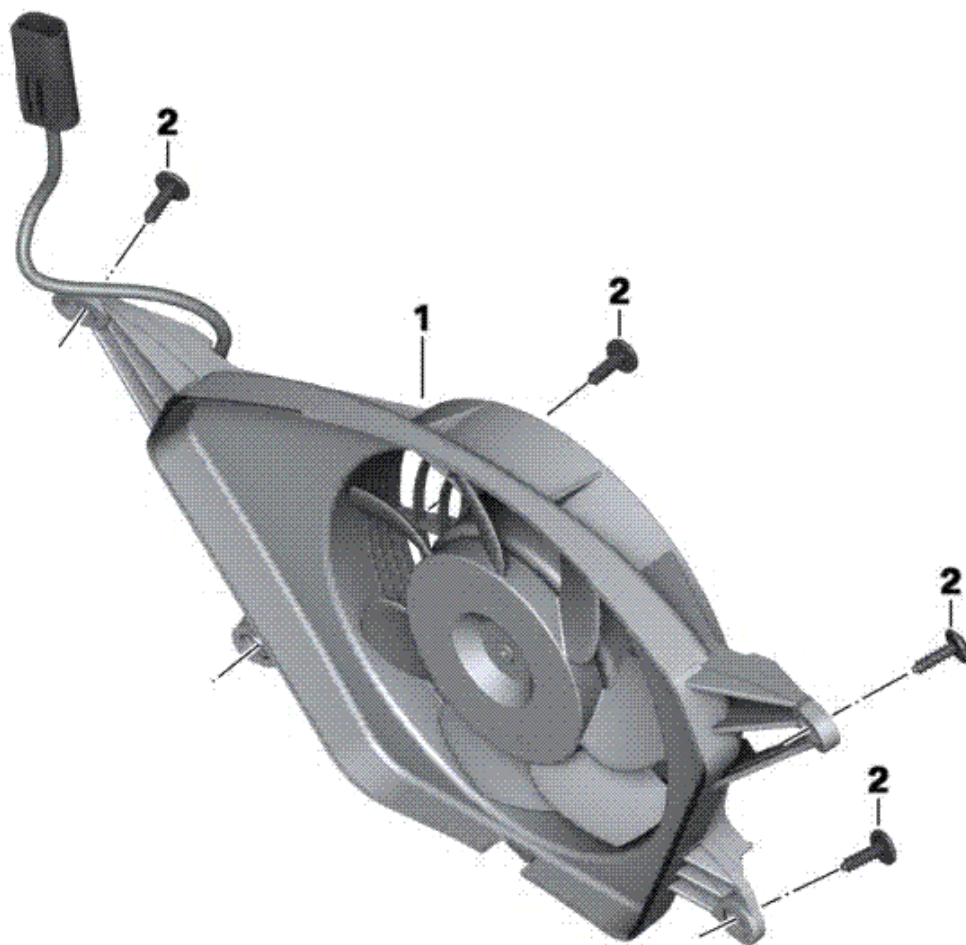

СПИСОК ДЕТАЛЕЙ ДЛЯ "FAN" BMW K1300S

//OEM.MOTO-ALL.RU/

ТЕЛ.: +7 (495) 177-12-75

329267

СПИСОК ДЕТАЛЕЙ ДЛЯ "FAN" BMW K1300S

//OEM.MOTO-ALL.RU/

ТЕЛ.: +7 (495) 177-12-75

№	№ OEM	наличие / срок поставки	Наименование	Кол-во в узле
01	17117720094	Срок поставки от 19 дней	BMW # 17117720094 (L	1
02	17117672755	Срок поставки от 19 дней	BMW # 17117672755 (BEFESTIGUNGSSCHRAUBE)	6