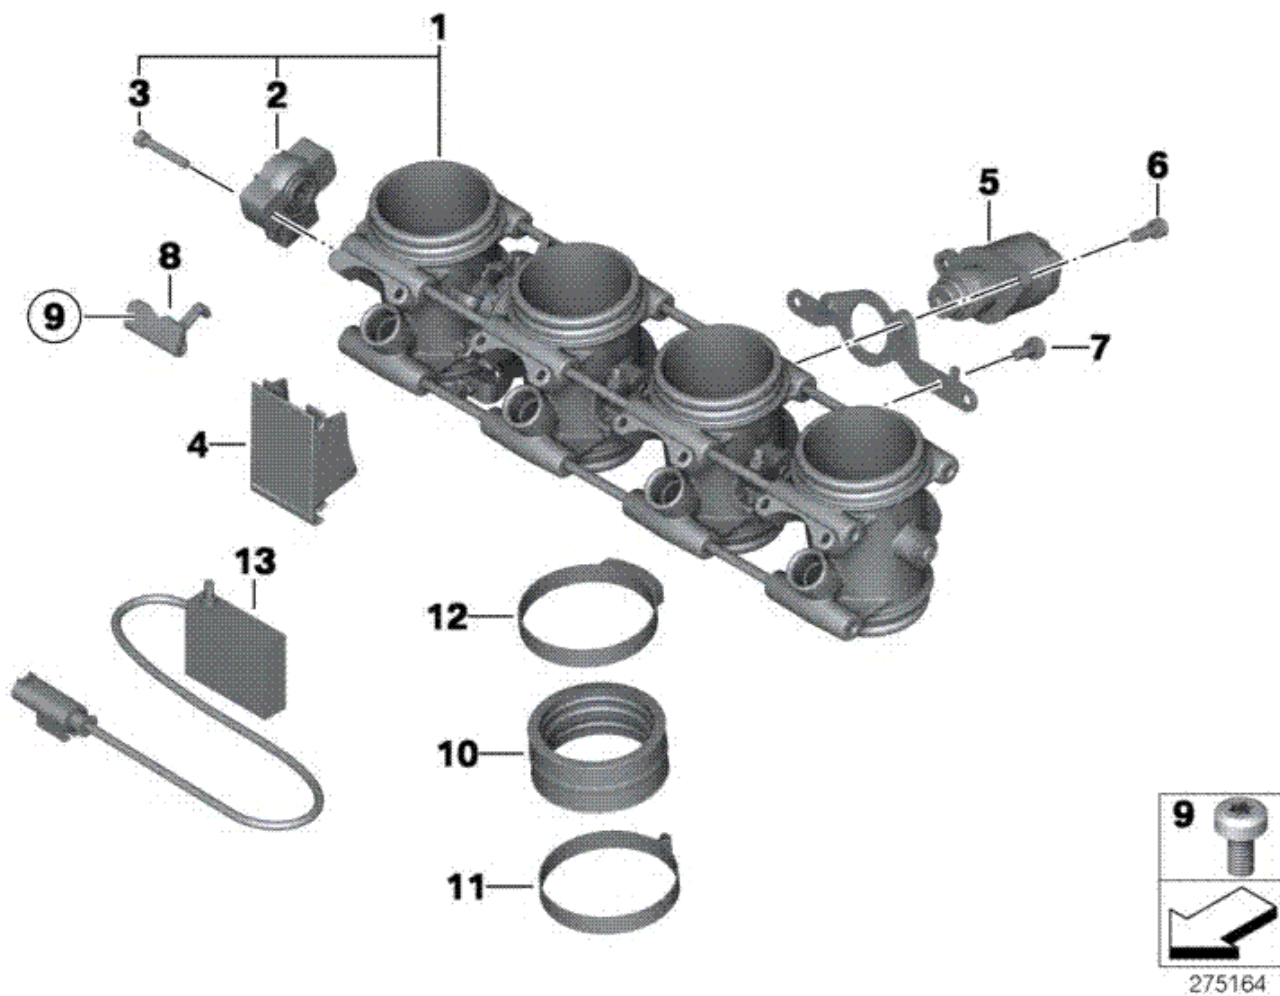

СПИСОК ДЕТАЛЕЙ ДЛЯ "THROTTLE HOUSING ASSY" BMW K1300R

//OEM.MOTO-ALL.RU/

ТЕЛ.: +7 (495) 177-12-75

СПИСОК ДЕТАЛЕЙ ДЛЯ "THROTTLE HOUSING ASSY" BMW K1300R

//OEM.MOTO-ALL.RU/

ТЕЛ.: +7 (495) 177-12-75

№	№ OEM	наличие / срок поставки	Наименование	Кол-во в узле
---	-------	-------------------------	--------------	------------------