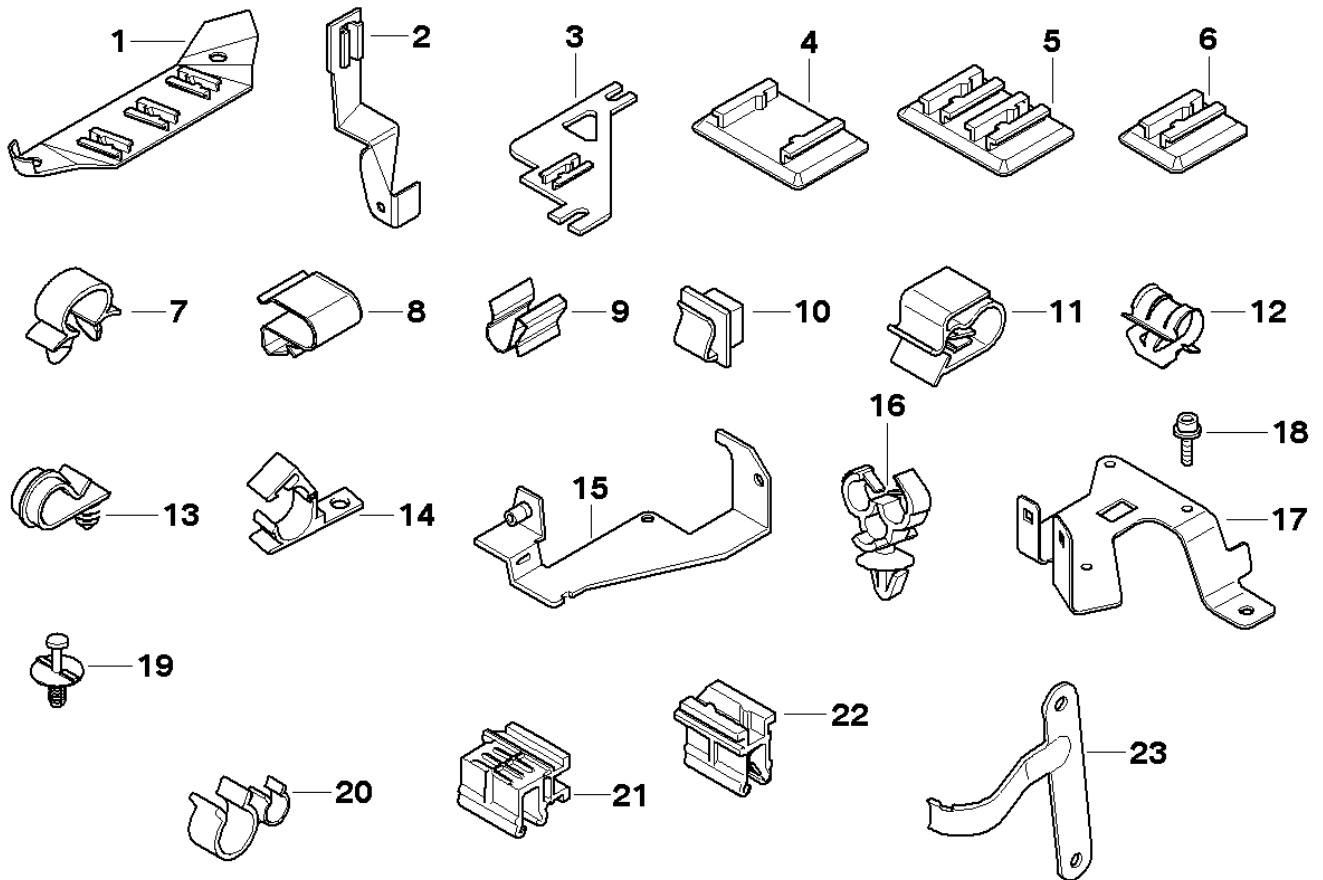

СПИСОК ДЕТАЛЕЙ ДЛЯ "VARIOUS CABLE HOLDERS" BMW K1200LT

//OEM.MOTO-ALL.RU/

ТЕЛ.: +7 (495) 177-12-75

СПИСОК ДЕТАЛЕЙ ДЛЯ "VARIOUS CABLE HOLDERS" BMW K1200LT

//OEM.MOTO-ALL.RU/

ТЕЛ.: +7 (495) 177-12-75

№	№ OEM	наличие / срок поставки	Наименование	Кол-во в узле
04	61131378964	Срок поставки от 19 дней	Bracket, plug connection black	0
04	61131382541	Срок поставки от 19 дней	Bracket, plug connection gray	0
05	61131382502	Срок поставки от 19 дней	BMW # 61131382502 (HALTER STECKVERBINDUNG GRAU)	1
06	61131378997	Срок поставки от 19 дней	Bracket, plug connection white	0
07	64111364073	Срок поставки от 19 дней	Cable holder (D=10,8MM)	1
07	61131368928	Срок поставки от 19 дней	Clamp (D=18,4)	0
08	07147547239	Срок поставки от 19 дней	BMW # 07147547239 (KABELKLEMME)	0
09	07147547239	Срок поставки от 19 дней	BMW # 07147547239 (KABELKLEMME)	1
09	07147566122	Срок поставки от 19 дней	BMW # 07147566122 (HALTECLIP)	0
10	61131361243	Срок поставки от 19 дней	Tubing support	0
12	61132305971	Срок поставки от 19 дней	Cable clip	0
13	12521741316	Срок поставки от 19 дней	BMW # 12521741316 (KABELHALTER)	0
16	61138380213	Срок поставки от 19 дней	Tubing support	0