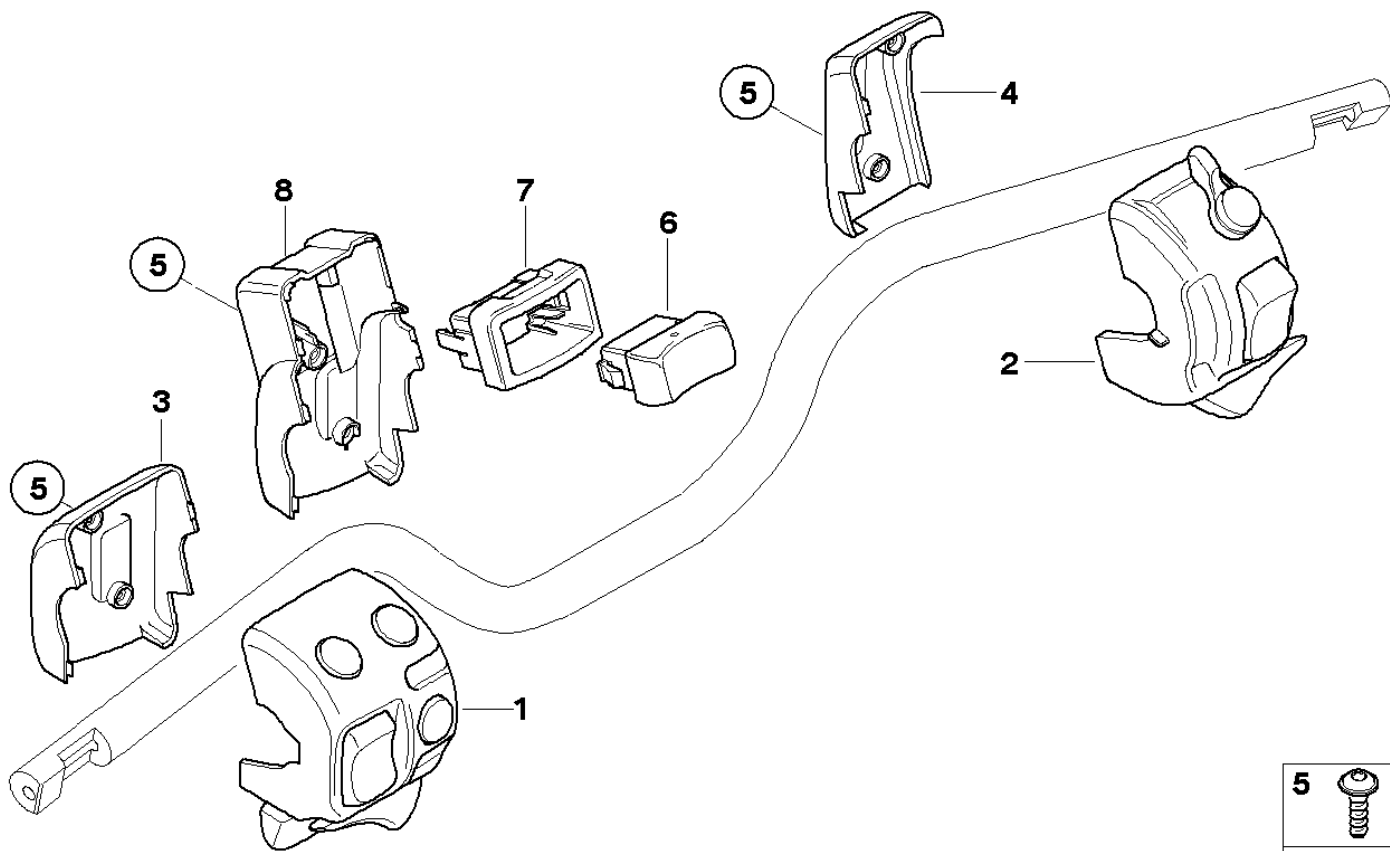

СПИСОК ДЕТАЛЕЙ ДЛЯ "COMBINATION SWITCH AT HANDLEBAR" BMW R1200GS

//OEM.MOTO-ALL.RU/

ТЕЛ.: +7 (495) 177-12-75

00169727

СПИСОК ДЕТАЛЕЙ ДЛЯ "COMBINATION SWITCH AT HANDLEBAR" BMW R1200GS

//OEM.MOTO-ALL.RU/

ТЕЛ.: +7 (495) 177-12-75