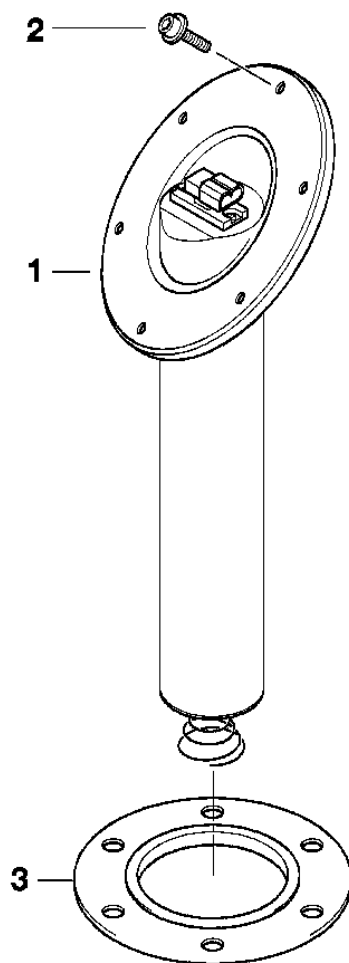

СПИСОК ДЕТАЛЕЙ ДЛЯ "SENDING UNIT" BMW K1200LT

//OEM.MOTO-ALL.RU/

ТЕЛ.: +7 (495) 177-12-75

00013940

СПИСОК ДЕТАЛЕЙ ДЛЯ "SENDING UNIT" BMW K1200LT

//OEM.MOTO-ALL.RU/

ТЕЛ.: +7 (495) 177-12-75

| № | № OEM | наличие / срок поставки | Наименование | Кол-во в узле |
|----|-------------|--------------------------|--|---------------|
| 01 | 16142305883 | Срок поставки от 19 дней | BMW # 16142305883 (TAUCHROHRGEBER) | 1 |
| 02 | 07119919905 | Срок поставки от 19 дней | BMW # 07119919905 (ZYLINDERSCHRAUBE MIT SCHEIBE) | 6 |
| 03 | 16117654903 | Срок поставки от 19 дней | BMW # 16117654903 (DICHTUNG) | 1 |