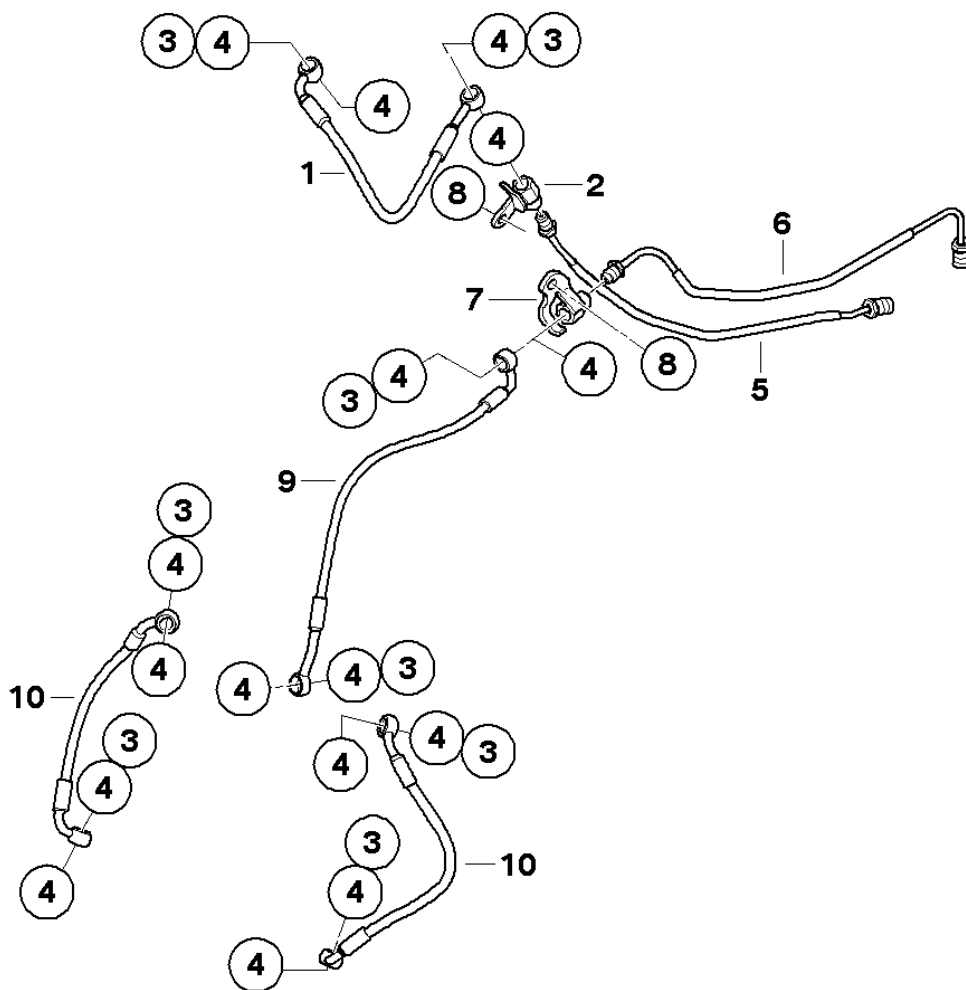

СПИСОК ДЕТАЛЕЙ ДЛЯ "BRAKE PIPE FRONT ABS" BMW R1200S

//OEM.MOTO-ALL.RU/

ТЕЛ.: +7 (495) 177-12-75

СПИСОК ДЕТАЛЕЙ ДЛЯ "BRAKE PIPE FRONT ABS" BMW R1200S

//OEM.MOTO-ALL.RU/

ТЕЛ.: +7 (495) 177-12-75

№	№ OEM	наличие / срок поставки	Наименование	Кол-во в узле
01	34327680992	Срок поставки от 19 дней	BMW # 34327680992 (BREMSSCHLAUCH STEUERKREIS VORNE)	1
02	34327686439	Срок поставки от 19 дней	Connection piece	1
03	34327667316	Срок поставки от 19 дней	BMW # 34327667316 (HOHLSCHRAUBE)	0
04	07119963072	Срок поставки от 19 дней	Gasket ring (A10X13,5- CU)	0
05	34327680982	Срок поставки от 19 дней	BMW # 34327680982 (BREMSELEITUNG STEUERKREIS VORNE)	1
06	34327680984	Срок поставки от 19 дней	BMW # 34327680984 (BREMSELEITUNG BREMSKREIS VORNE)	1
07	34327686438	Срок поставки от 19 дней	BMW # 34327686438 (VERBINDUNGSST)	1
09	34327680995	Срок поставки от 19 дней	BMW # 34327680995 (BREMSSCHLAUCH BREMSKREIS VORNE)	1
10	34327680997	Срок поставки от 19 дней	BMW # 34327680997 (BREMSSCHLAUCH LINKS)	1
10	34327680998	Срок поставки от 19 дней	BMW # 34327680998 (BREMSSCHLAUCH RECHTS)	1