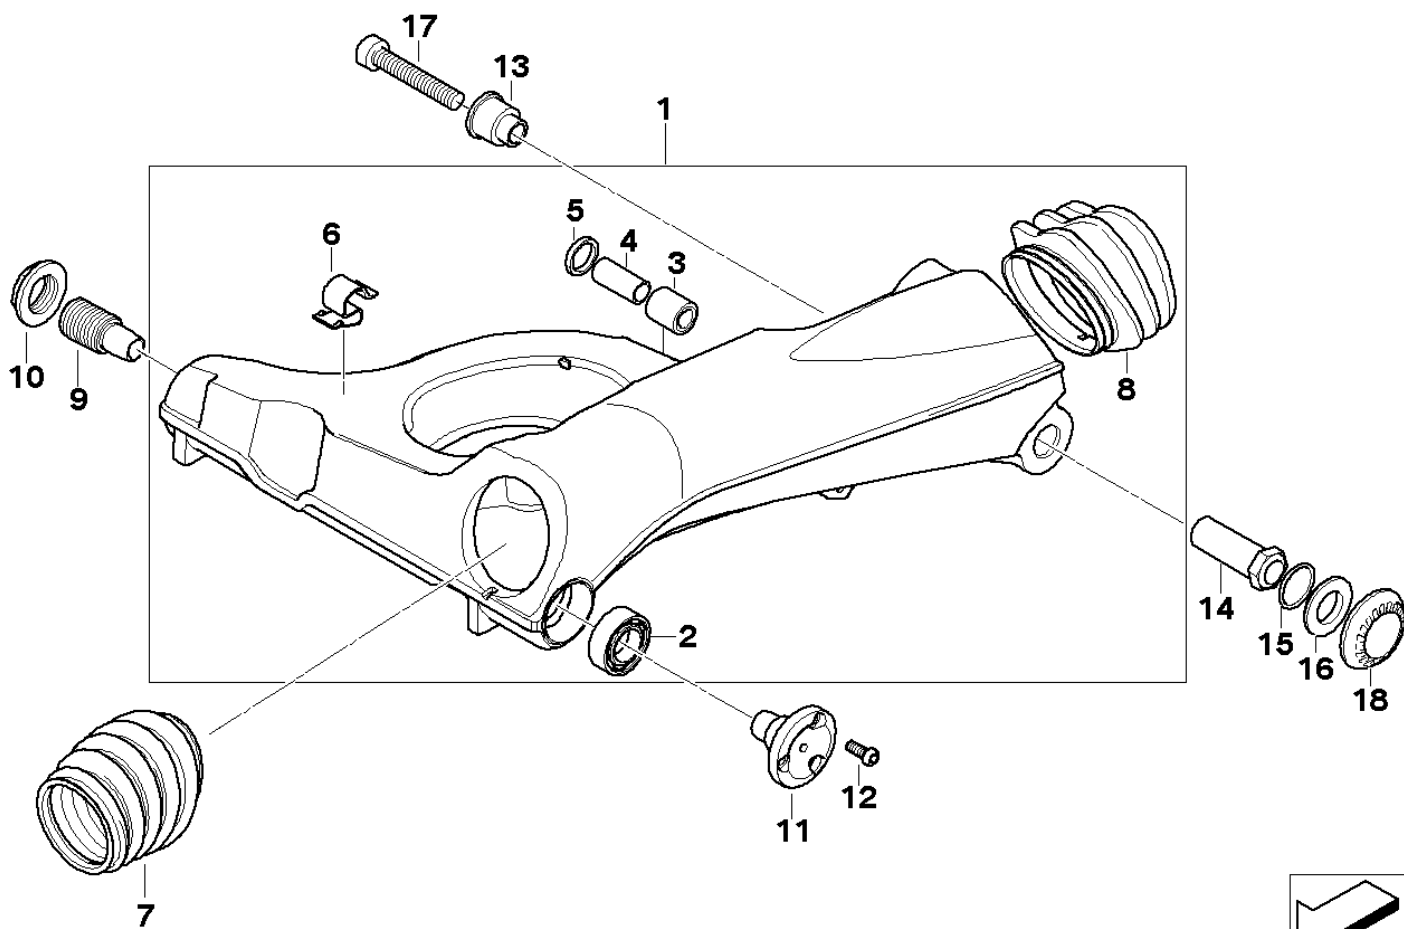

СПИСОК ДЕТАЛЕЙ ДЛЯ "REAR WHEEL FORK" BMW K1200S

//OEM.MOTO-ALL.RU/

ТЕЛ.: +7 (495) 177-12-75

00159552

СПИСОК ДЕТАЛЕЙ ДЛЯ "REAR WHEEL FORK" BMW K1200S

//OEM.MOTO-ALL.RU/

ТЕЛ.: +7 (495) 177-12-75

№	№ OEM	наличие / срок поставки	Наименование	Кол-во в узле
---	-------	-------------------------	--------------	------------------