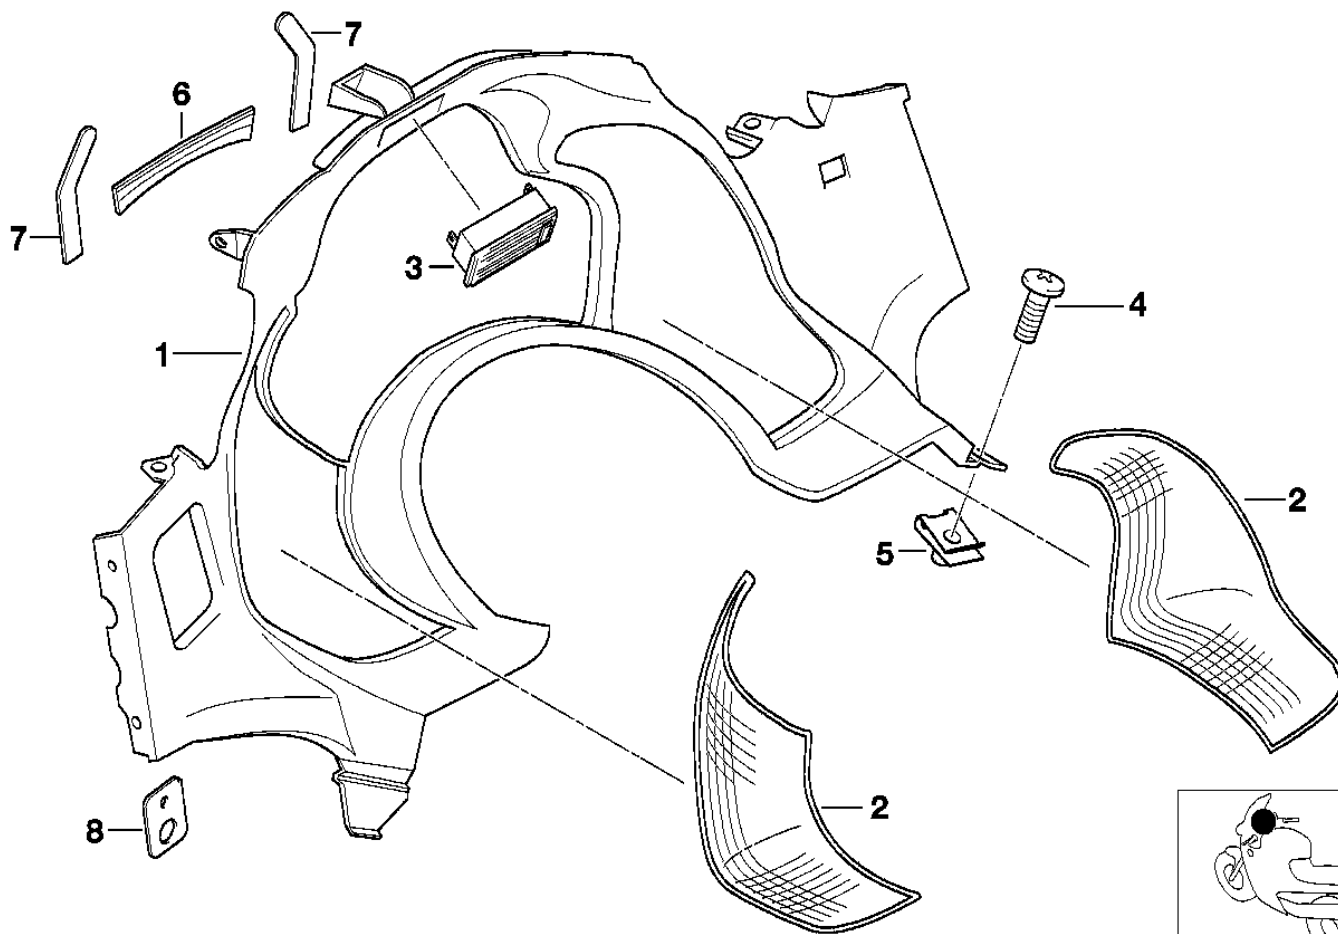

СПИСОК ДЕТАЛЕЙ ДЛЯ "DASHBOARD SUPPORT" BMW K1200LT

//OEM.MOTO-ALL.RU/

ТЕЛ.: +7 (495) 177-12-75

00038519

СПИСОК ДЕТАЛЕЙ ДЛЯ "DASHBOARD SUPPORT" BMW K1200LT

//OEM.MOTO-ALL.RU/

ТЕЛ.: +7 (495) 177-12-75

№	№ OEM	наличие / срок поставки	Наименование	Кол-во в узле
--	63311374798	Срок поставки от 19 дней	BULB (5W)	1
01	46637682522	Срок поставки от 19 дней	BMW # 46637682522 (ABDECKUNG INSTRUMENTE)	1
02	46637685371	Срок поставки от 19 дней	BMW # 46637685371 (LAUTSPRECHERABDECKUNG LINKS)	1
02	46637685372	Срок поставки от 19 дней	BMW # 46637685372 (LAUTSPRECHERABDECKUNG RECHTS)	1
03	63311376046	Срок поставки от 19 дней	Interior light	1
04	46632325998	Срок поставки от 19 дней	BMW # 46632325998 (FLANSCHKOPFSCHRAUBE)	0
05	46637658638	Срок поставки от 19 дней	BMW # 46637658638 (STECKMUTTER)	0
06	46632347288	Срок поставки от 19 дней	BMW # 46632347288 (DICHTUNG)	1
07	46632347625	Срок поставки от 19 дней	BMW # 46632347625 (DICHTUNG LINKS)	1
07	46632347626	Срок поставки от 19 дней	BMW # 46632347626 (DICHTUNG RECHTS)	1
08	46637651143	Срок поставки от 19 дней	BMW # 46637651143 (FOLIE)	2