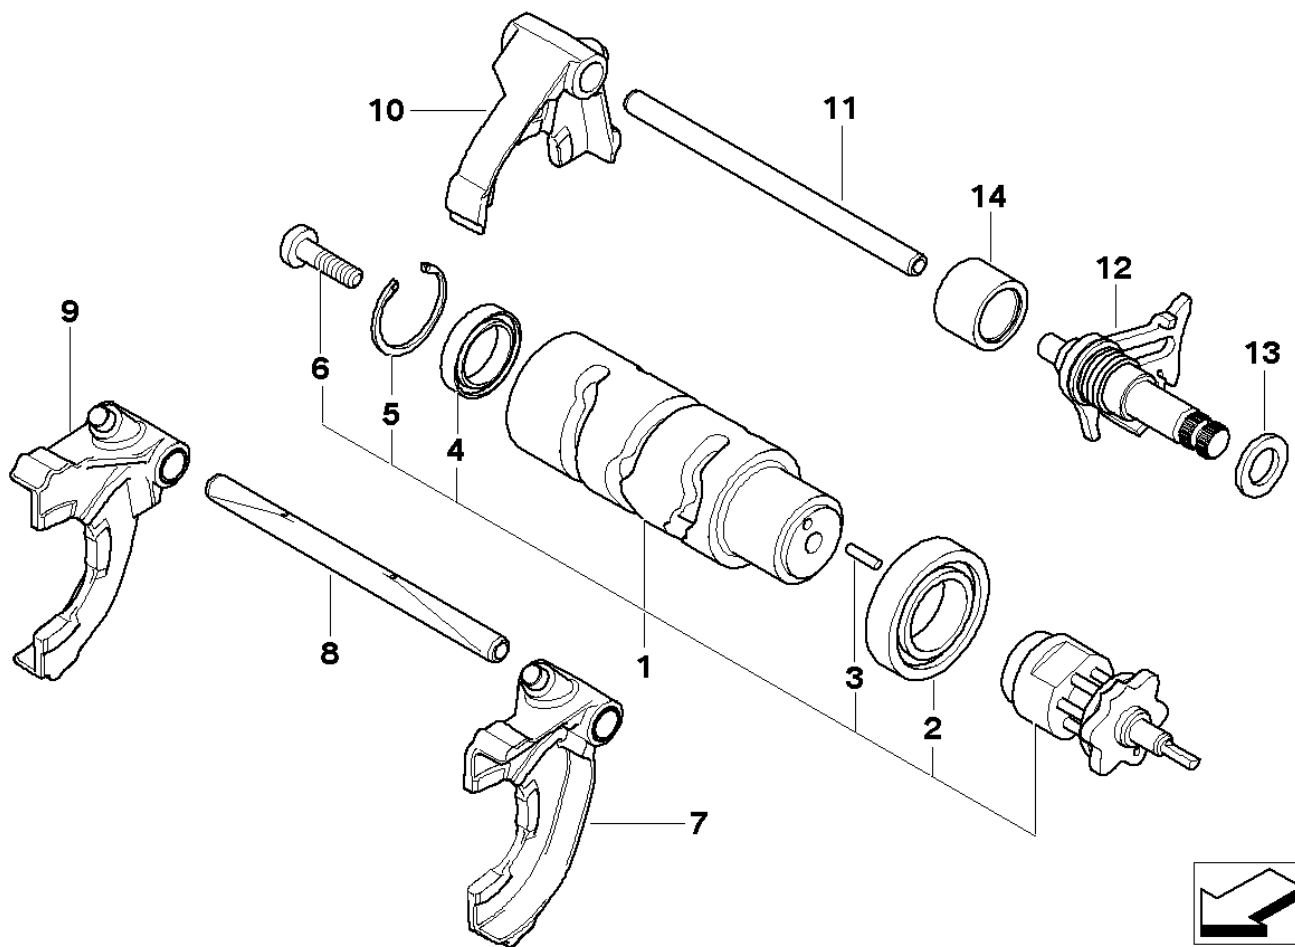

СПИСОК ДЕТАЛЕЙ ДЛЯ "6-SPEED TRANSMISSION SHIFT COMPONENTS" BMW K1200R

//OEM.MOTO-ALL.RU/

ТЕЛ.: +7 (495) 177-12-75

00163366

СПИСОК ДЕТАЛЕЙ ДЛЯ "6-SPEED TRANSMISSION SHIFT COMPONENTS" BMW K1200R

//OEM.MOTO-ALL.RU/