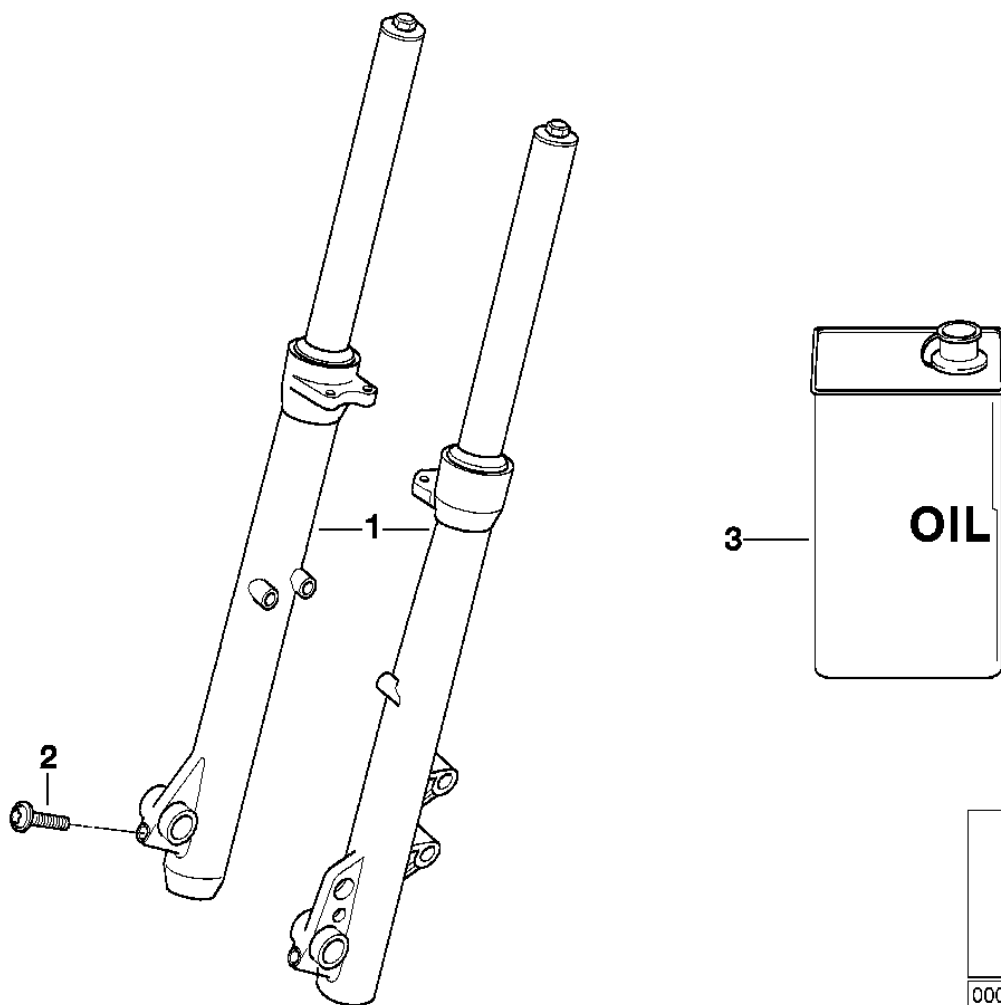

СПИСОК ДЕТАЛЕЙ ДЛЯ "TELESCOPE-FORK" BMW F650GS

//OEM.MOTO-ALL.RU/

ТЕЛ.: +7 (495) 177-12-75

СПИСОК ДЕТАЛЕЙ ДЛЯ "TELESCOPE-FORK" BMW F650GS

//OEM.MOTO-ALL.RU/

ТЕЛ.: +7 (495) 177-12-75

№	№ OEM	наличие / срок поставки	Наименование	Кол-во в узле
---	-------	-------------------------	--------------	------------------