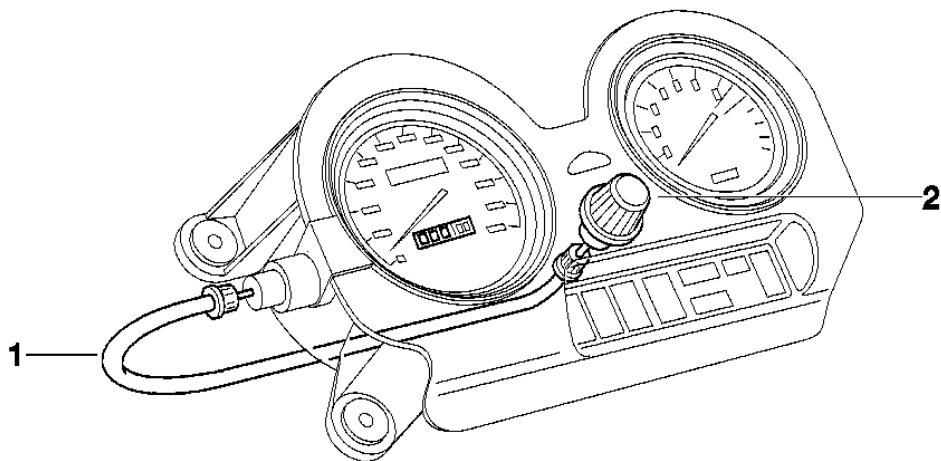

# СПИСОК ДЕТАЛЕЙ ДЛЯ "TRIP-DISTANCE DISPLAY RESET" BMW R1150RT

//OEM.MOTO-ALL.RU/

ТЕЛ.: +7 (495) 177-12-75

---

00008303

# СПИСОК ДЕТАЛЕЙ ДЛЯ "TRIP-DISTANCE DISPLAY RESET" BMW R1150RT

//OEM.MOTO-ALL.RU/

ТЕЛ.: +7 (495) 177-12-75

№	№ OEM	наличие / срок поставки	Наименование	Кол-во в узле
01	62212306566	Срок поставки от 19 дней	BMW # 62212306566 (R	1
02	62212306587	Срок поставки от 19 дней	BMW # 62212306587 (R	1