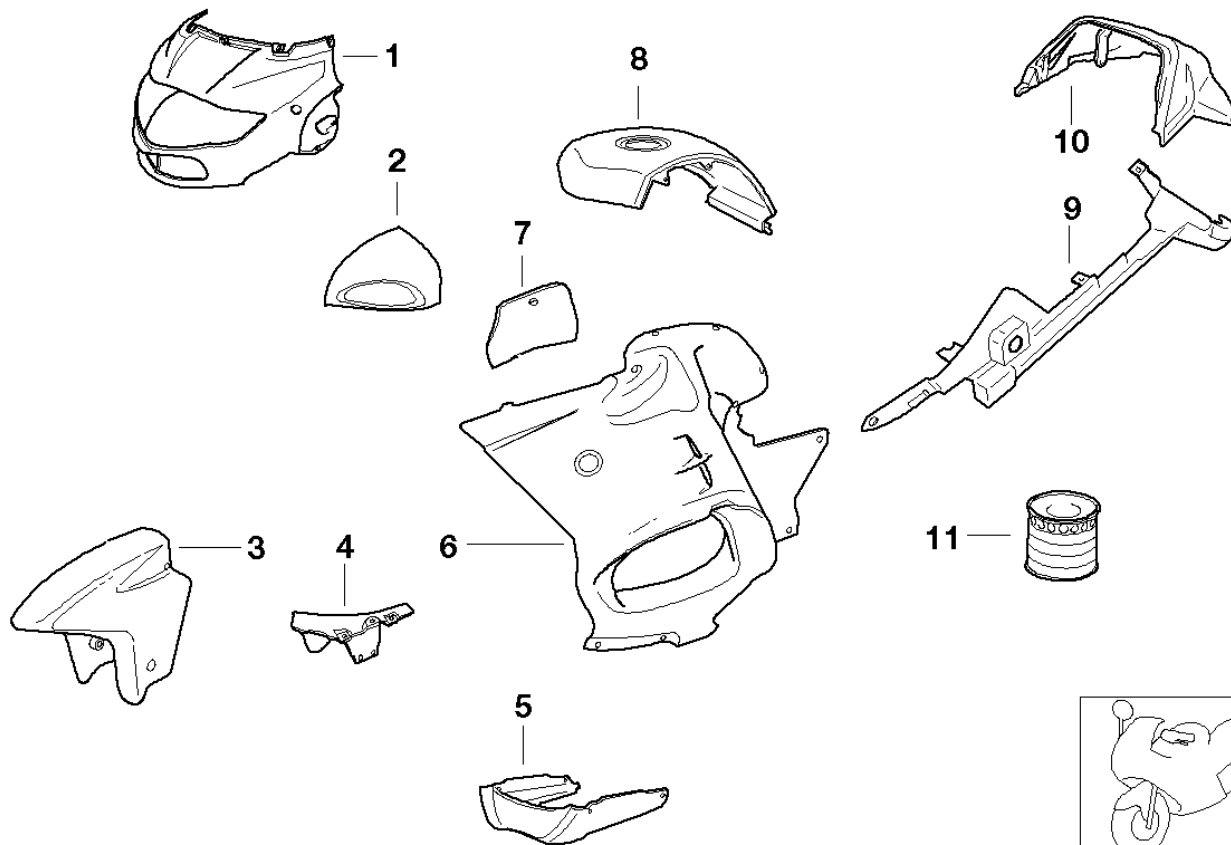

# СПИСОК ДЕТАЛЕЙ ДЛЯ "PAINTED PARTS 918 SAPHIRSCHWARZ" BMW R1150RT

//OEM.MOTO-ALL.RU/

ТЕЛ.: +7 (495) 177-12-75

00097125

# СПИСОК ДЕТАЛЕЙ ДЛЯ "PAINTED PARTS 918 SAPHIRSCHWARZ" BMW R1150RT

//OEM.MOTO-ALL.RU/

ТЕЛ.: +7 (495) 177-12-75

№	№ OEM	наличие / срок поставки	Наименование	Кол-во в узле
01	46637676343	Срок поставки от 19 дней	BMW # 46637676343 (VERKLEIDUNG OBERTEIL)	1
02	46637689197	Срок поставки от 19 дней	BMW # 46637689197 (SPIEGEL LINKS)	1
02	46637689198	Срок поставки от 19 дней	BMW # 46637689198 (SPIEGEL RECHTS)	1
03	46637676338	Срок поставки от 19 дней	BMW # 46637676338 (VORDERRADKOTFL)	1
04	46637689195	Срок поставки от 19 дней	BMW # 46637689195 (VERBINDUNGSST)	1
04	46637689196	Срок поставки от 19 дней	Connection piece right (SAPHIRSCHWARZ)	1
05	46637682748	Срок поставки от 19 дней	BMW # 46637682748 (SPOILER)	1
06	46637689194	Срок поставки от 19 дней	BMW # 46637689194 (SEITENTEIL RECHTS RT)	1
06	46637689193	Срок поставки от 19 дней	BMW # 46637689193 (SEITENTEIL LINKS RT)	1
07	46637681838	Срок поставки от 19 дней	BMW # 46637681838 (DECKEL LINKS)	1
08	46637682749	Срок поставки от 19 дней	Covering fuel tank (SAPHIRSCHWARZ)	1
09	52537689215	Срок поставки от 19 дней	BMW # 52537689215 (SEITENTEIL LINKS)	1
09	52537689216	Срок поставки от 19 дней	BMW # 52537689216 (SEITENTEIL RECHTS)	1
10	52537686324	Срок поставки от 19 дней	TAIL PART (SAPHIRSCHWARZ)	1
11	51910026326	Срок поставки от 19 дней	Pearlcolor paint black sapphire (1000ML 475)	0
11	51910026328	Срок поставки от 19 дней	Spray-paint set Black Sapphire met. (2X150ML 475)	0
11	51910302045	Срок поставки от 19 дней	Touch-up stick set in Black sapphire met (2X12ML 475)	0