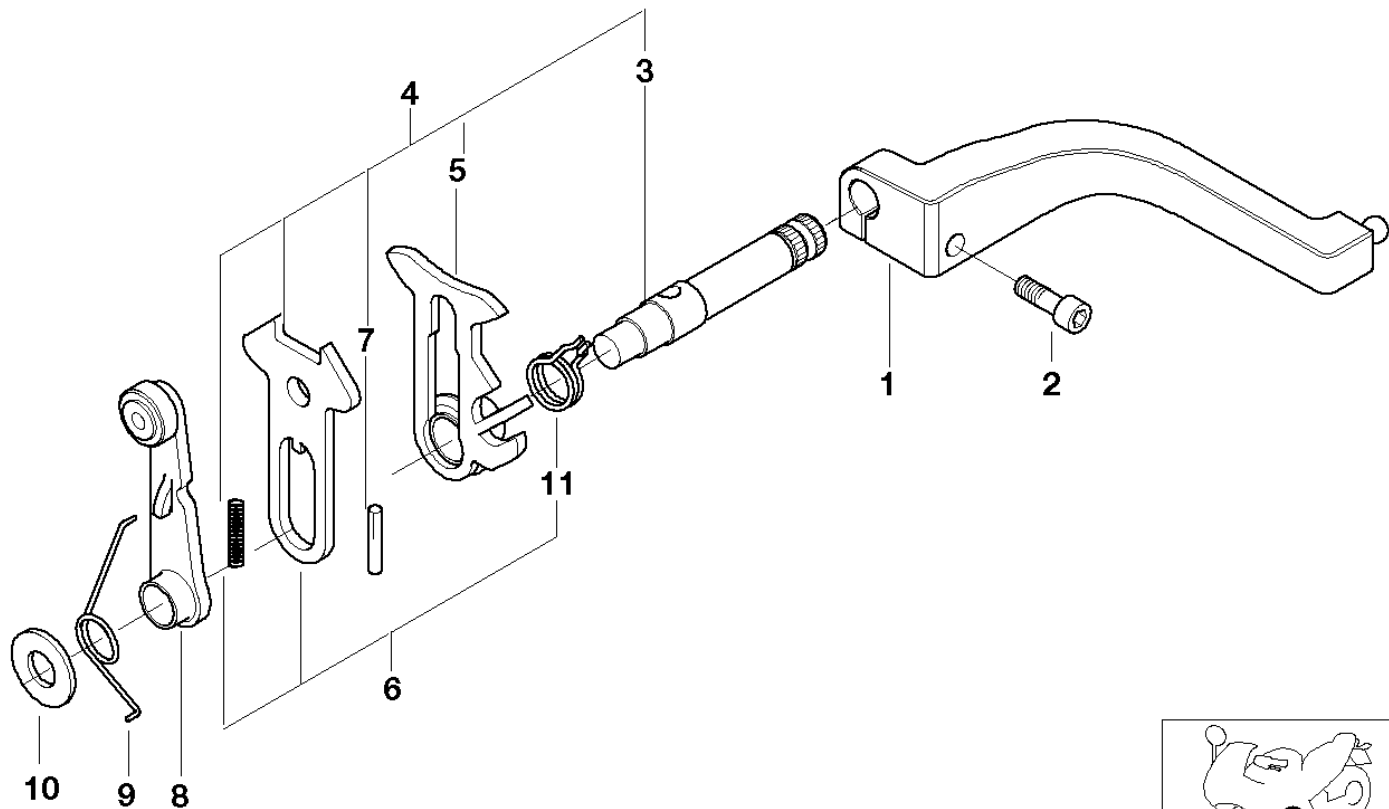

СПИСОК ДЕТАЛЕЙ ДЛЯ "6-SPEED TRANSMISSION SHIFT COMPONENTS" BMW R1150GSADV

//OEM.MOTO-ALL.RU/

ТЕЛ.: +7 (495) 177-12-75

00102951

СПИСОК ДЕТАЛЕЙ ДЛЯ "6-SPEED TRANSMISSION SHIFT COMPONENTS" BMW R1150GSADV

//OEM.MOTO-ALL.RU/

ТЕЛ.: +7 (495) 177-12-75

№	№ OEM	наличие / срок поставки	Наименование	Кол-во в узле
01	23007653994	Срок поставки от 19 дней	BMW # 23007653994 (SCHALTARM)	1
02	07119900687	Срок поставки от 19 дней	BMW # 07119900687 (ZYLINDERSCHRAUBE)	1
04	23317675374	Срок поставки от 19 дней	BMW # 23317675374 (SCHALTWELLE KOMPLETT)	1
07	23002330223	Срок поставки от 19 дней	BMW # 23002330223 (SPIRALSPANNSTIFT)	1
08	23002330229	Срок поставки от 19 дней	BMW # 23002330229 (ARRETIERHEBEL)	1
09	23002330231	Срок поставки от 19 дней	BMW # 23002330231 (DREHFEDER ARRETIERHEBEL)	1
10	23312330241	Срок поставки от 19 дней	BMW # 23312330241 (DISTANZSCHEIBE)	1
10	23312330240	Срок поставки от 19 дней	BMW # 23312330240 (DISTANZSCHEIBE)	1
10	23312330239	Срок поставки от 19 дней	BMW # 23312330239 (DISTANZSCHEIBE)	1
10	23312330238	Срок поставки от 19 дней	BMW # 23312330238 (DISTANZSCHEIBE)	1
10	23312330237	Срок поставки от 19 дней	BMW # 23312330237 (DISTANZSCHEIBE)	1
10	23312330236	Срок поставки от 19 дней	BMW # 23312330236 (DISTANZSCHEIBE)	1
10	23312330235	Срок поставки от 19 дней	BMW # 23312330235 (DISTANZSCHEIBE)	1
10	23312330234	Срок поставки от 19 дней	BMW # 23312330234 (DISTANZSCHEIBE)	1
10	23312330233	Срок поставки от 19 дней	BMW # 23312330233 (DISTANZSCHEIBE)	1
10	23312330232	Срок поставки от 19 дней	BMW # 23312330232 (DISTANZSCHEIBE)	1
11	23002330228	Срок поставки от 19 дней	BMW # 23002330228 (DREHFEDER)	1