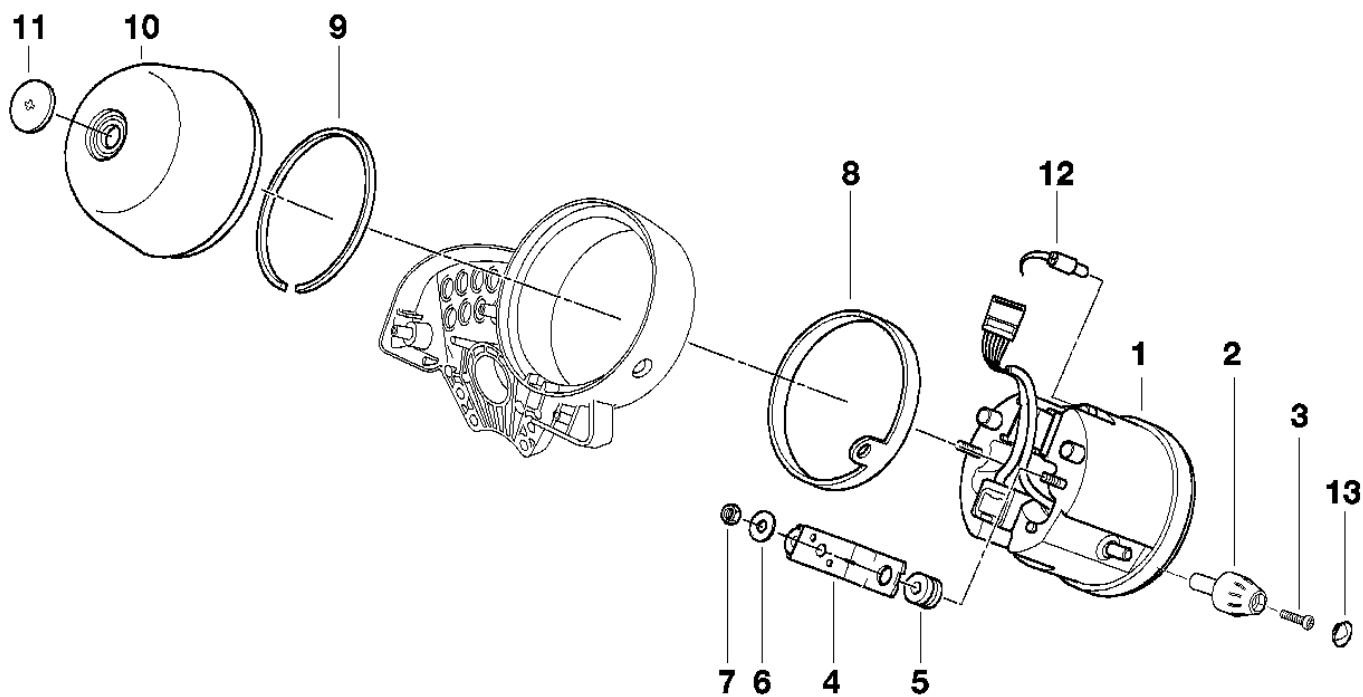

СПИСОК ДЕТАЛЕЙ ДЛЯ "SPEEDOMETER" BMW R1200CINDEP

//OEM.MOTO-ALL.RU/

ТЕЛ.: +7 (495) 177-12-75

00038859

СПИСОК ДЕТАЛЕЙ ДЛЯ "SPEEDOMETER" BMW R1200CINDER

//OEM.MOTO-ALL.RU/

ТЕЛ.: +7 (495) 177-12-75

№	№ OEM	наличие / срок поставки	Наименование	Кол-во в узле
--	62127671619	Срок поставки от 19 дней	BMW # 62127671619 (R)	1
01	61122350603	Срок поставки от 19 дней	BMW # 61122350603 (TACHOMETER)	1
02	62122306884	Срок поставки от 19 дней	BMW # 62122306884 (R)	1
03	62122306885	Срок поставки от 19 дней	BMW # 62122306885 (SCHRAUBE)	1
04	62212306740	Срок поставки от 19 дней	BMW # 62212306740 (HALTER TACHOMETER)	1
05	62212306739	Срок поставки от 19 дней	BMW # 62212306739 (T)	2
06	07119936412	Срок поставки от 19 дней	Washer (4,3)	2
07	07129964678	Срок поставки от 19 дней	BMW # 07129964678 (SECHSKANTMUTTER)	2
08	62212306711	Срок поставки от 19 дней	BMW # 62212306711 (D)	1
09	62212306721	Срок поставки от 19 дней	BMW # 62212306721 (D)	1
10	62212306738	Срок поставки от 19 дней	BMW # 62212306738 (ABDECKUNG)	1
11	62217651851	Срок поставки от 19 дней	BMW # 62217651851 (SCHRAUBE)	1
12	62142306126	Срок поставки от 19 дней	BMW # 62142306126 (GL)	3
13	62112306930	Срок поставки от 19 дней	BMW # 62112306930 (KAPPE)	1