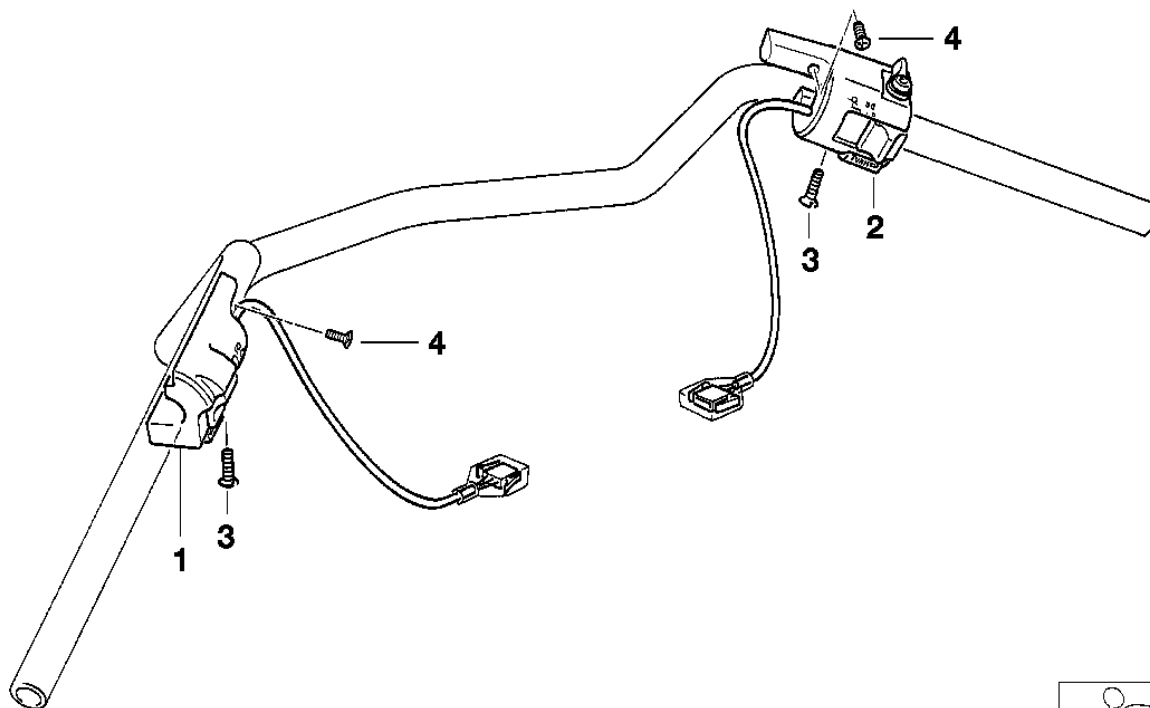

СПИСОК ДЕТАЛЕЙ ДЛЯ "COMBINATION SWITCH AT HANDLEBAR" BMW R1150GS

//OEM.MOTO-ALL.RU/

ТЕЛ.: +7 (495) 177-12-75

00046721

СПИСОК ДЕТАЛЕЙ ДЛЯ "COMBINATION SWITCH AT HANDLEBAR" BMW R1150GS

//OEM.MOTO-ALL.RU/

ТЕЛ.: +7 (495) 177-12-75

№	№ OEM	наличие / срок поставки	Наименование	Кол-во в узле
01	61317709735	Срок поставки от 19 дней	BMW # 61317709735 (KOMBISCHALTER LINKS)	1
02	61317650766	Срок поставки от 19 дней	BMW # 61317650766 (KOMBISCHALTER ABS/DAUERLI./HEIZGR. RE.)	1
02	61317710208	Срок поставки от 19 дней	BMW # 61317710208 (KOMBISCHALTER I-ABS/DL RECHTS)	1