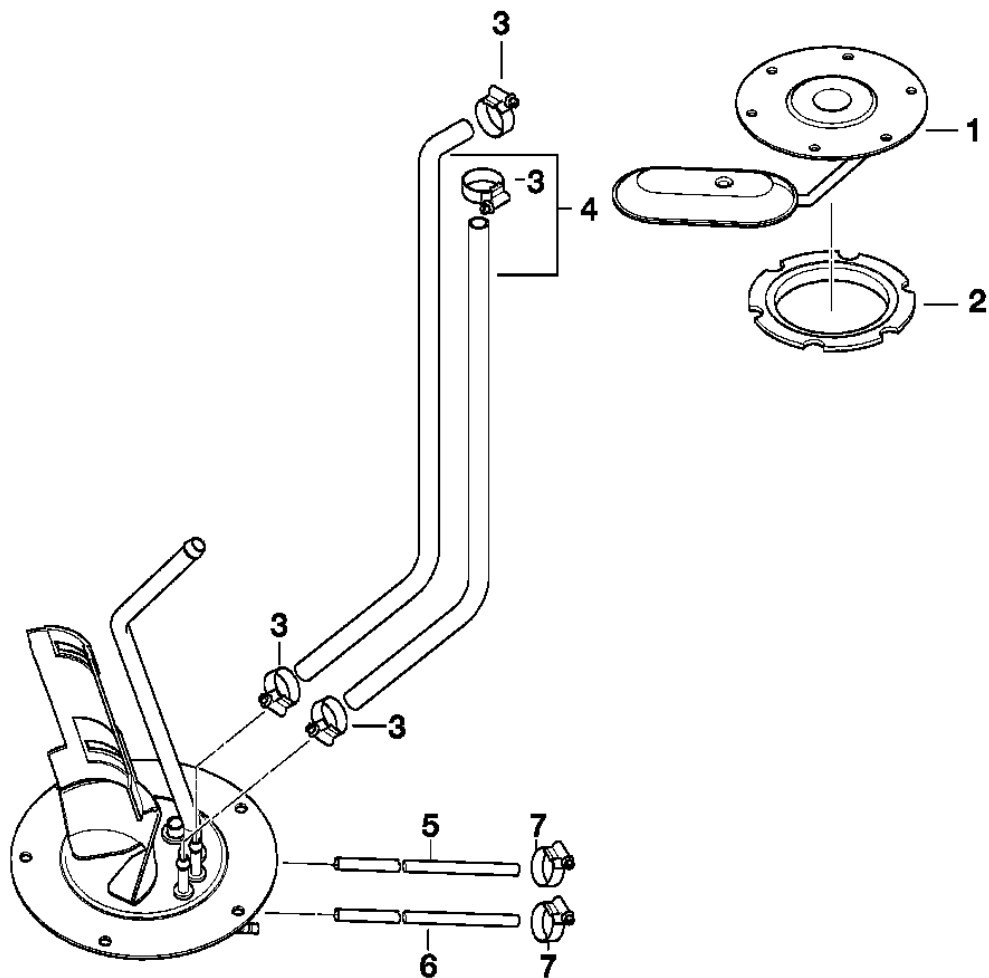

СПИСОК ДЕТАЛЕЙ ДЛЯ "FUEL VENTILATION_ATTACHING PARTS" BMW K1200RS

//OEM.MOTO-ALL.RU/

ТЕЛ.: +7 (495) 177-12-75

00026301

СПИСОК ДЕТАЛЕЙ ДЛЯ "FUEL VENTILATION_ATTACHING PARTS" BMW K1200RS

//OEM.MOTO-ALL.RU/

ТЕЛ.: +7 (495) 177-12-75

№	№ OEM	наличие / срок поставки	Наименование	Кол-во в узле
01	16112309124	Срок поставки от 19 дней	BMW # 16112309124 (TANKSTUTZEN)	1
02	16117654903	Срок поставки от 19 дней	BMW # 16117654903 (DICHTUNG)	1
02	16117686297	Срок поставки от 19 дней	BMW # 16117686297 (DICHTUNG)	1
03	64121378285	Срок поставки от 19 дней	Hose clamp (66/100)	4
04	13532325737	Срок поставки от 19 дней	BMW # 13532325737 (METERWARE SCHLAUCHLEITUNG)	0
05	16111342050	Срок поставки от 19 дней	BMW # 16111342050 (METERWARE KRAFTSTOFFSCHLAUCH)	0
06	16111342049	Срок поставки от 19 дней	BMW # 16111342049 (METERWARE SCHLAUCHLEITUNG)	0
07	16131379229	Срок поставки от 19 дней	Hose clamp (8-9.5MM)	2