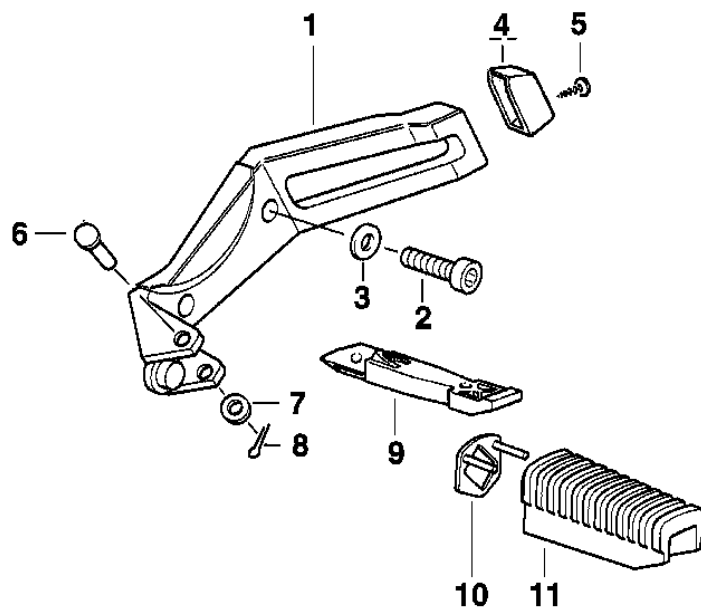

СПИСОК ДЕТАЛЕЙ ДЛЯ "FOOTPEG PLATE_REAR FOOTPEG" BMW R1150GS

//OEM.MOTO-ALL.RU/

ТЕЛ.: +7 (495) 177-12-75

СПИСОК ДЕТАЛЕЙ ДЛЯ "FOOTPEG PLATE_REAR FOOTPEG" BMW R1150GS

//OEM.MOTO-ALL.RU/

ТЕЛ.: +7 (495) 177-12-75

№	№ OEM	наличие / срок поставки	Наименование	Кол-во в узле
01	46712314761	Срок поставки от 19 дней	BMW # 46712314761 (FUSSRASTENPLATTE LINKS)	1
01	46712314762	Срок поставки от 19 дней	BMW # 46712314762 (FUSSRASTENPLATTE RECHTS)	1
02	07119900187	Срок поставки от 19 дней	BMW # 07119900187 (ZYLINDERSCHRAUBE)	4