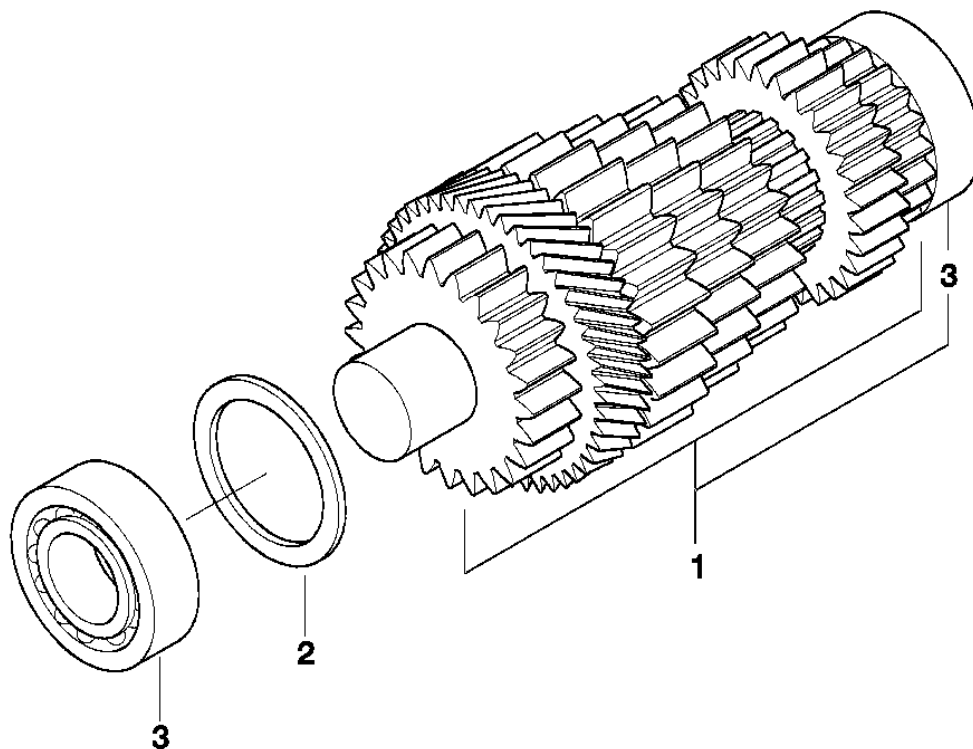

# СПИСОК ДЕТАЛЕЙ ДЛЯ "6-SPEED TRANSMISSION, INTERMEDIATE SHAFT" BMW K1200RS

//OEM.MOTO-ALL.RU/

ТЕЛ.: +7 (495) 177-12-75

00011202

# СПИСОК ДЕТАЛЕЙ ДЛЯ "6-SPEED TRANSMISSION, INTERMEDIATE SHAFT" BMW K1200RS

//OEM.MOTO-ALL.RU/

ТЕЛ.: +7 (495) 177-12-75

№	№ OEM	наличие / срок поставки	Наименование	Кол-во в узле
01	23212330177	Срок поставки от 19 дней	BMW # 23212330177 (ZWISCHENWELLE)	1
01	23217675150	Срок поставки от 19 дней	BMW # 23217675150 (ZWISCHENWELLE SPORT)	1
02	23312330201	Срок поставки от 19 дней	BMW # 23312330201 (DISTANZSCHEIBE)	1
02	23312330200	Срок поставки от 19 дней	BMW # 23312330200 (DISTANZSCHEIBE)	1
02	23312330199	Срок поставки от 19 дней	BMW # 23312330199 (DISTANZSCHEIBE)	1
02	23312330198	Срок поставки от 19 дней	BMW # 23312330198 (DISTANZSCHEIBE)	1
02	23312330197	Срок поставки от 19 дней	BMW # 23312330197 (DISTANZSCHEIBE)	1
02	23312330196	Срок поставки от 19 дней	BMW # 23312330196 (DISTANZSCHEIBE)	1
02	23312330195	Срок поставки от 19 дней	BMW # 23312330195 (DISTANZSCHEIBE)	1
02	23312330194	Срок поставки от 19 дней	BMW # 23312330194 (DISTANZSCHEIBE)	1
02	23312330193	Срок поставки от 19 дней	BMW # 23312330193 (DISTANZSCHEIBE)	1
02	23312330192	Срок поставки от 19 дней	BMW # 23312330192 (DISTANZSCHEIBE)	1
02	23312330191	Срок поставки от 19 дней	BMW # 23312330191 (DISTANZSCHEIBE)	1
02	23312330190	Срок поставки от 19 дней	BMW # 23312330190 (DISTANZSCHEIBE)	1
02	23312330189	Срок поставки от 19 дней	BMW # 23312330189 (DISTANZSCHEIBE)	1
03	23122325518	Срок поставки от 19 дней	BMW # 23122325518 (RILLENKUGELLAGER CLEAN BEARING)	2