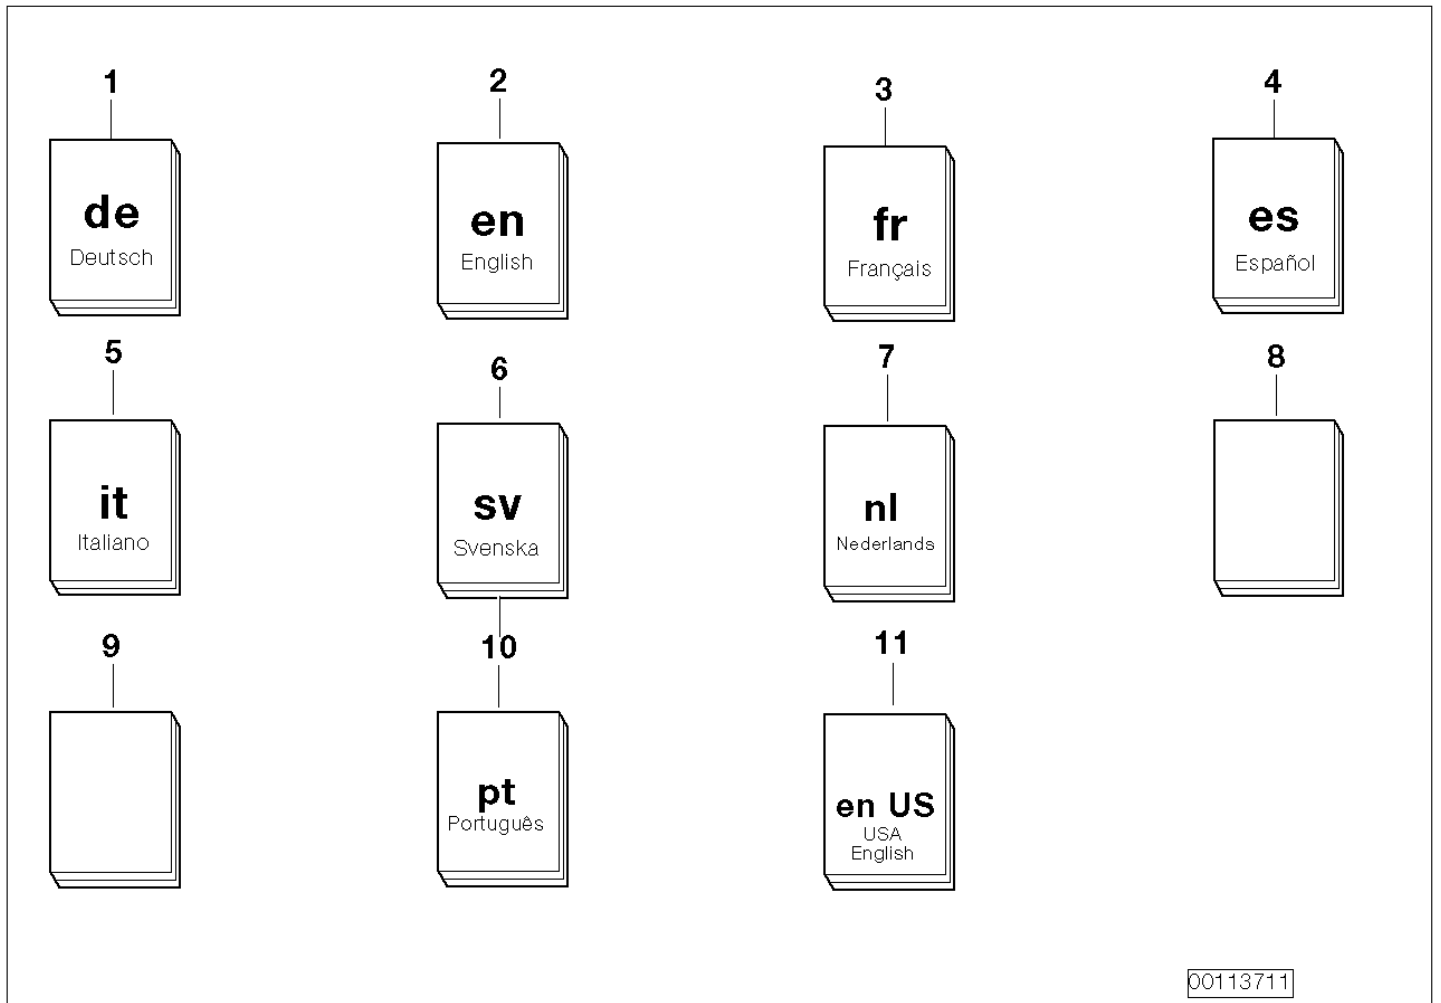

СПИСОК ДЕТАЛЕЙ ДЛЯ "MISCELLANEOUS, NON-CAR-SPECIFIC" BMW R1100R

//OEM.MOTO-ALL.RU/

ТЕЛ.: +7 (495) 177-12-75

СПИСОК ДЕТАЛЕЙ ДЛЯ "MISCELLANEOUS, NON-CAR-SPECIFIC" BMW R1100R

//OEM.MOTO-ALL.RU/

ТЕЛ.: +7 (495) 177-12-75

№	№ OEM	наличие / срок поставки	Наименование	Кол-во в узле
01	01909798019	Срок поставки от 19 дней	BMW # 01909798019 (ORDNER BLAU 4-RING)	1
02	01909799729	Срок поставки от 19 дней	File, Service grey	1