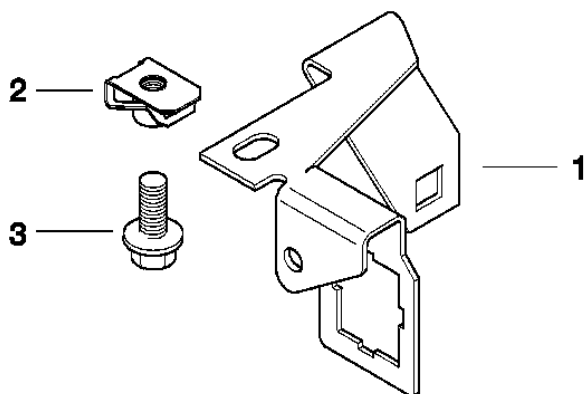

# СПИСОК ДЕТАЛЕЙ ДЛЯ "PLUG-IN CONNECTION BRACKET" BMW K1200LT

//OEM.MOTO-ALL.RU/

ТЕЛ.: +7 (495) 177-12-75

---

00044620

# СПИСОК ДЕТАЛЕЙ ДЛЯ "PLUG-IN CONNECTION BRACKET" BMW K1200LT

//OEM.MOTO-ALL.RU/

ТЕЛ.: +7 (495) 177-12-75

№	№ OEM	наличие / срок поставки	Наименование	Кол-во в узле
01	61131378997	Срок поставки от 19 дней	Bracket, plug connection white	2
02	46637658638	Срок поставки от 19 дней	BMW # 46637658638 (STECKMUTTER)	2
03	07119919905	Срок поставки от 19 дней	BMW # 07119919905 (ZYLINDERSCHRAUBE MIT SCHEIBE)	2