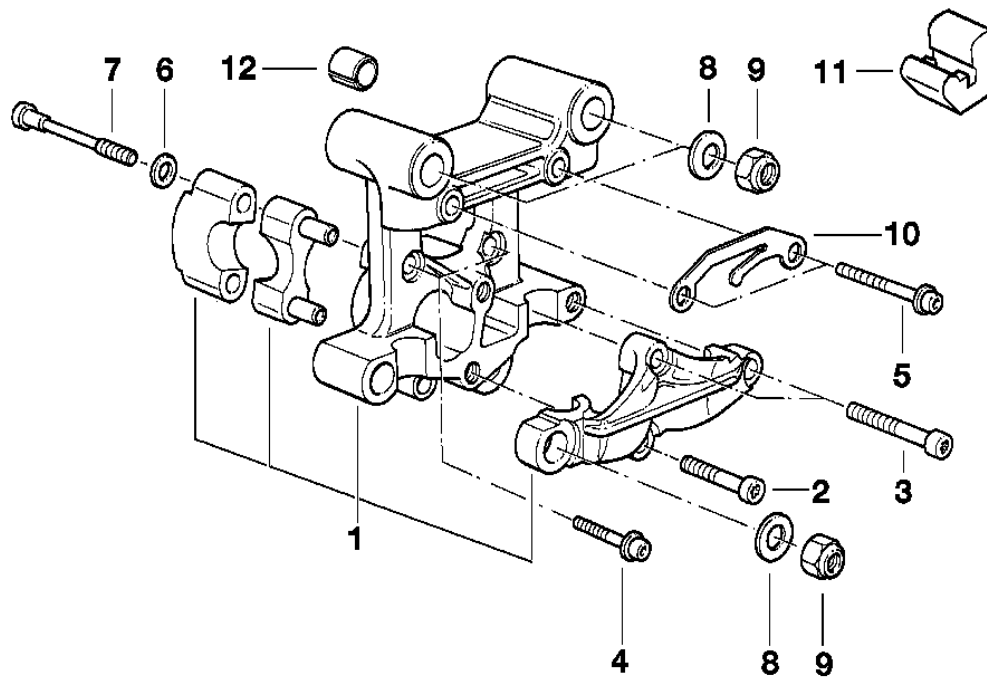

СПИСОК ДЕТАЛЕЙ ДЛЯ "CAMSHAFT SUPPORTING BRACKET" BMW R1100R

//OEM.MOTO-ALL.RU/

ТЕЛ.: +7 (495) 177-12-75

00001225

СПИСОК ДЕТАЛЕЙ ДЛЯ "CAMSHAFT SUPPORTING BRACKET" BMW R1100R

//OEM.MOTO-ALL.RU/

ТЕЛ.: +7 (495) 177-12-75

№	№ OEM	наличие / срок поставки	Наименование	Кол-во в узле
01	11337670599	Срок поставки от 19 дней	BMW # 11337670599 (NOCKENWELLENLAGERBOCK LINKS)	1
01	11337670600	Срок поставки от 19 дней	BMW # 11337670600 (NOCKENWELLENLAGERBOCK RECHTS)	1
02	11331340745	Срок поставки от 19 дней	BMW # 11331340745 (TORXSCHRAUBE)	2
03	11337713044	Срок поставки от 19 дней	BMW # 11337713044 (TORXSCHRAUBE)	4
04	07119906222	Срок поставки от 19 дней	Fillister head with washer (M6X30- ZNNIV SI)	6
05	07119920131	Срок поставки от 19 дней	BMW # 07119920131 (ZYLINDERSCHRAUBE MIT SCHEIBE)	4
06	11311460923	Срок поставки от 19 дней	BMW # 11311460923 (DISTANZSCHEIBE)	4
07	11331340743	Срок поставки от 19 дней	BMW # 11331340743 (TORXSCHRAUBE)	4
08	11121464026	Срок поставки от 19 дней	BMW # 11121464026 (UNTERLEGSCHEIBE)	8
09	11127650402	Срок поставки от 19 дней	BMW # 11127650402 (SECHSKANTMUTTER)	8
10	11337677901	Срок поставки от 19 дней	BMW # 11337677901 (KONTAKTFEDER)	2
11	11331341619	Срок поставки от 19 дней	BMW # 11331341619 (GUMMIPUFFER)	2
12	11121726241	Срок поставки от 19 дней	Dowel (D=12,5MM)	2