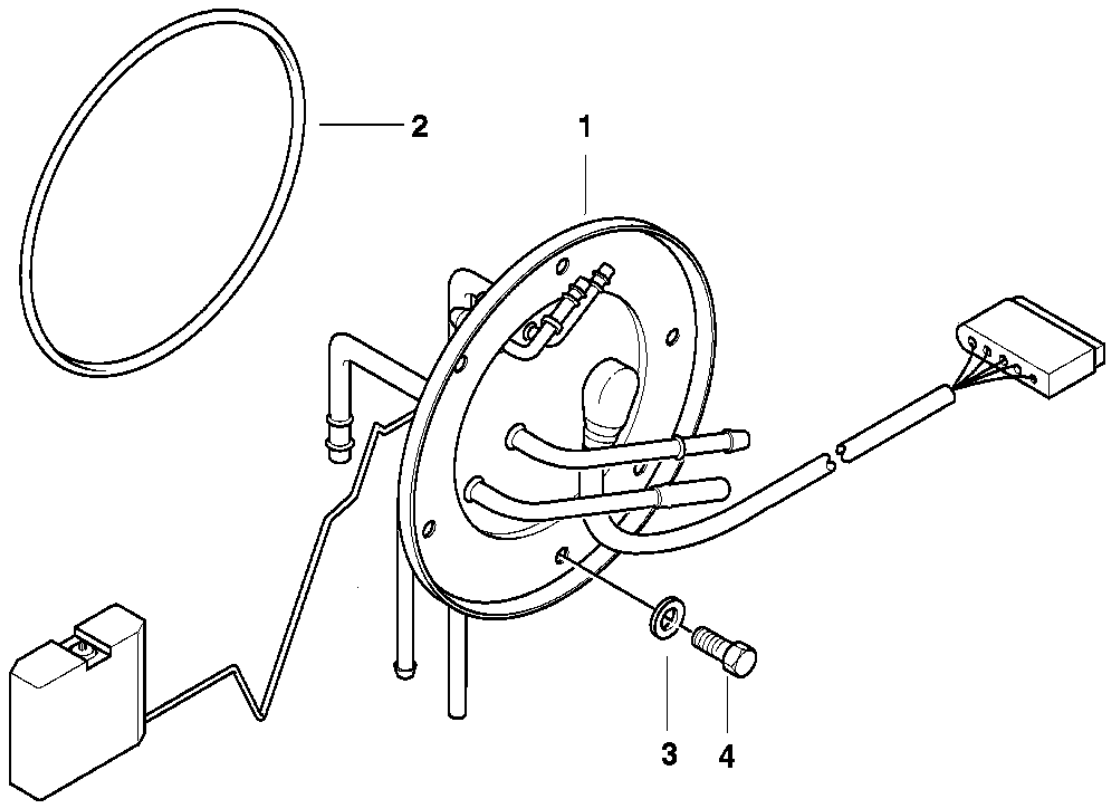

СПИСОК ДЕТАЛЕЙ ДЛЯ "PETROL GAUGE" BMW R1100RS

//OEM.MOTO-ALL.RU/

ТЕЛ.: +7 (495) 177-12-75

00002410

СПИСОК ДЕТАЛЕЙ ДЛЯ "PETROL GAUGE" BMW R1100RS

//OEM.MOTO-ALL.RU/

ТЕЛ.: +7 (495) 177-12-75

№	№ OEM	наличие / срок поставки	Наименование	Кол-во в узле
01	16141341921	Срок поставки от 19 дней	BMW # 16141341921 (KRAFTSTOFFMESSER)	1
02	16141341008	Срок поставки от 19 дней	BMW # 16141341008 (O-RING)	1
03	07119932098	Срок поставки от 19 дней	BMW # 07119932098 (FEDERSCHEIBE)	6
04	07119919905	Срок поставки от 19 дней	BMW # 07119919905 (ZYLINDERSCHRAUBE MIT SCHEIBE)	6