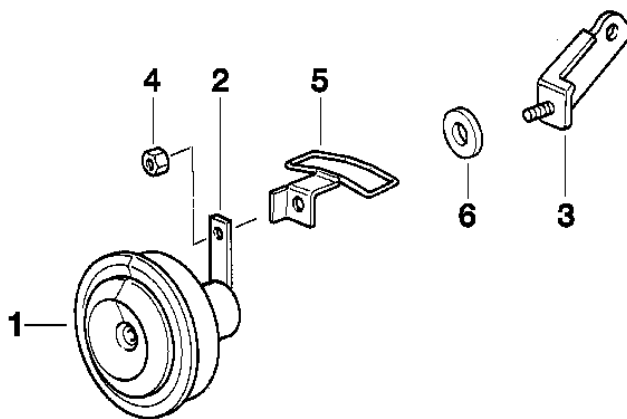

СПИСОК ДЕТАЛЕЙ ДЛЯ "HORN" BMW R1100RT

//OEM.MOTO-ALL.RU/

ТЕЛ.: +7 (495) 177-12-75

00008101

СПИСОК ДЕТАЛЕЙ ДЛЯ "HORN" BMW R1100RT

//OEM.MOTO-ALL.RU/

ТЕЛ.: +7 (495) 177-12-75

№	№ OEM	наличие / срок поставки	Наименование	Кол-во в узле
01	61332306791	Срок поставки от 19 дней	BMW # 61332306791 (SIGNALHORN)	1
02	61332306792	Срок поставки от 19 дней	BMW # 61332306792 (LASCHE)	1
03	61331342128	Срок поставки от 19 дней	BMW # 61331342128 (HALTER HORN)	1
04	07129906196	Срок поставки от 19 дней	SELF-LOCKING HEX NUT (M8-8-ZNNI SI)	1