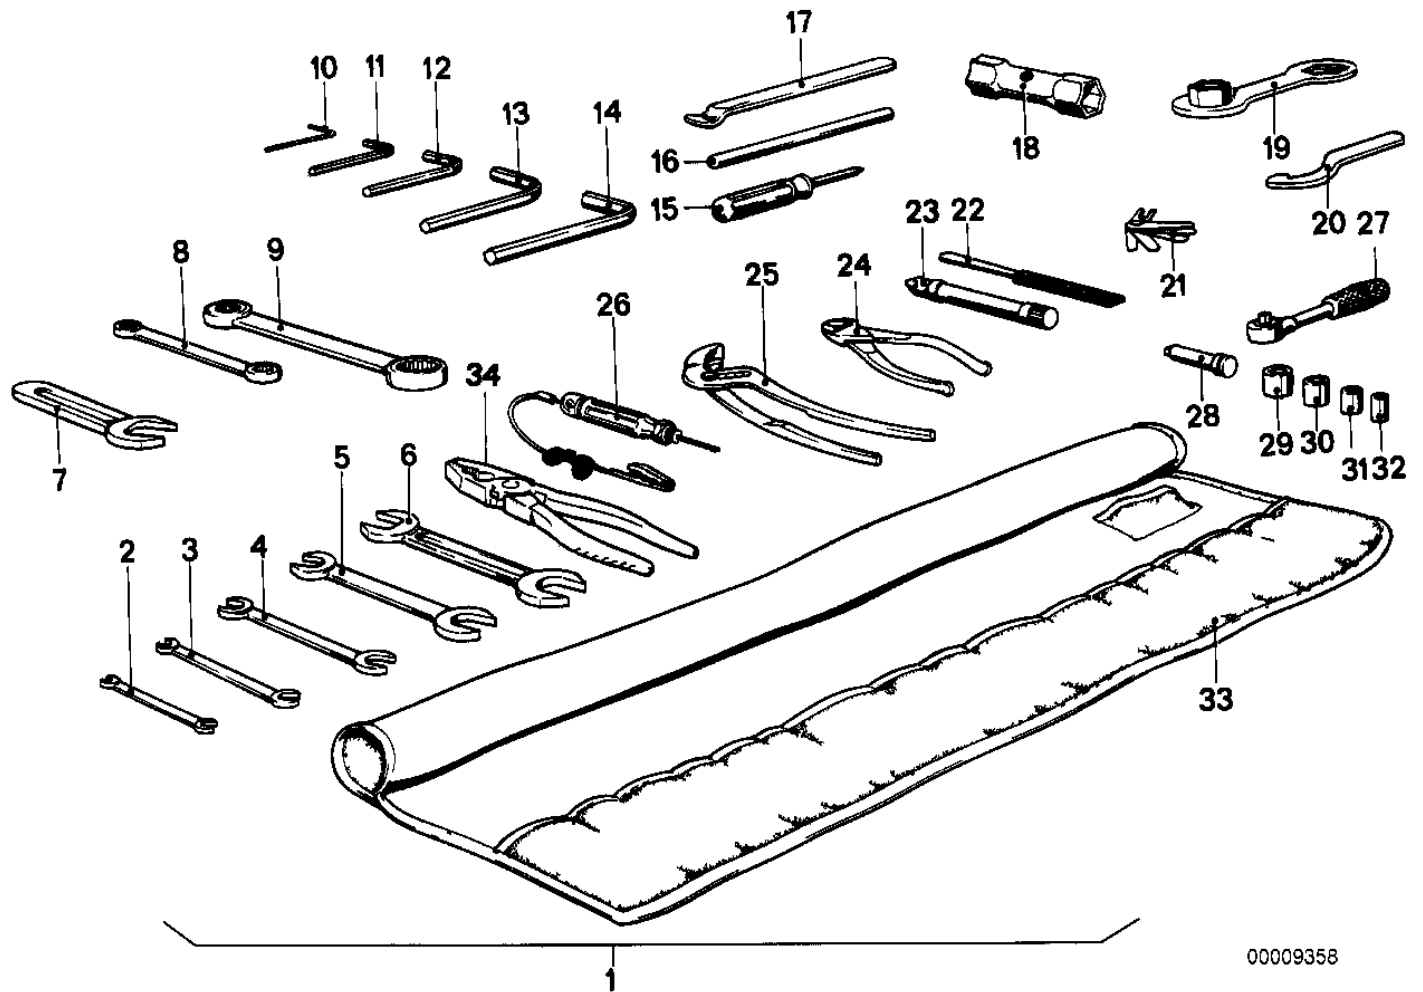

СПИСОК ДЕТАЛЕЙ ДЛЯ "CAR TOOL, SUPPLEMENTARY KIT" BMW R100RS

//OEM.MOTO-ALL.RU/

ТЕЛ.: +7 (495) 177-12-75

00009358

СПИСОК ДЕТАЛЕЙ ДЛЯ "CAR TOOL, SUPPLEMENTARY KIT" BMW R100RS

//OEM.MOTO-ALL.RU/

ТЕЛ.: +7 (495) 177-12-75

№	№ OEM	наличие / срок поставки	Наименование	Кол-во в узле
01	71111237840	Срок поставки от 19 дней	Tool kit	1
01	71119057542	Срок поставки от 19 дней	BMW # 71119057542 (WERKZEUGSATZ)	1
02	71111237841	Срок поставки от 19 дней	BMW # 71111237841 (DOPPELGABELSCHL)	1
03	71111237842	Срок поставки от 19 дней	OPEN END SPANNER (10X11)	1
04	71111237843	Срок поставки от 19 дней	BMW # 71111237843 (DOPPELGABELSCHL)	1
05	71111237872	Срок поставки от 19 дней	BMW # 71111237872 (GABEL-RINGSCHL)	1
06	71111237845	Срок поставки от 19 дней	BMW # 71111237845 (DOPPELGABELSCHL)	1
07	71117665489	Срок поставки от 19 дней	BMW # 71117665489 (GABELSCHL)	1
08	71111237847	Срок поставки от 19 дней	BMW # 71111237847 (DOPPELRINGSCHL)	1
09	71111237848	Срок поставки от 19 дней	BMW # 71111237848 (DOPPELRINGSCHL)	1
10	71111237849	Срок поставки от 19 дней	BMW # 71111237849 (INNENSECHSKANTSCHL)	1
11	71111237850	Срок поставки от 19 дней	INNER HEX SPANNER (6)	1
12	71111237851	Срок поставки от 19 дней	BMW # 71111237851 (INNENSECHSKANTSCHL)	1
13	71111237852	Срок поставки от 19 дней	BMW # 71111237852 (INNENSECHSKANTSCHL)	1
14	71111237853	Срок поставки от 19 дней	BMW # 71111237853 (INNENSECHSKANTSCHL)	1
15	71111179629	Срок поставки от 19 дней	Отвертка	1
16	71112301357	Срок поставки от 19 дней	BMW # 71112301357 (STIFT)	1
17	71111237871	Срок поставки от 19 дней	BMW # 71111237871 (MONTAGEHEBEL)	2
18	71112303629	Срок поставки от 19 дней	SOCKET WRENCH (19)	1
18	71111237856	Срок поставки от 19 дней	BMW # 71111237856 (STECKSCHL)	1
19	71111237857	Срок поставки от 19 дней	BMW # 71111237857 (DOPPELRINGSCHL)	1
19	71112303517	Срок поставки от 19 дней	BMW # 71112303517 (DOPPELRINGSCHL)	1
20	71111237858	Срок поставки от 19 дней	BMW # 71111237858 (HAKENSCHL)	1
21	71119090154	Срок поставки от 19 дней	BMW # 71119090154 (F)	1
22	71111237859	Срок поставки от 19 дней	CONTACT FILE	1
23	71111237860	Срок поставки от 19 дней	BMW # 71111237860 (REIFENDRUCKPR)	1
24	71111237861	Срок поставки от 19 дней	BMW # 71111237861 (SEITENSCHNEIDER)	1