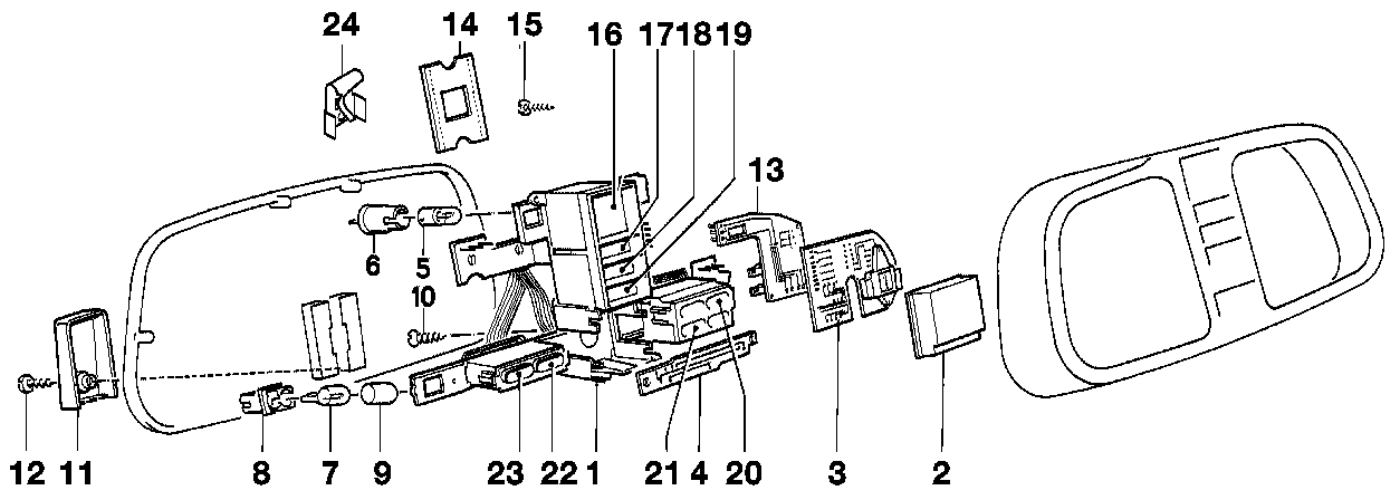

СПИСОК ДЕТАЛЕЙ ДЛЯ "INSTRUMENTS COMBINAT-.SINGLE COMPONENTS" BMW K75

//OEM.MOTO-ALL.RU/

ТЕЛ.: +7 (495) 177-12-75

00008269

СПИСОК ДЕТАЛЕЙ ДЛЯ "INSTRUMENTS COMBINAT-.SINGLE COMPONENTS" BMW K75

//OEM.MOTO-ALL.RU/

ТЕЛ.: +7 (495) 177-12-75

№	№ OEM	наличие / срок поставки	Наименование	Кол-во в узле
01	62111459902	Срок поставки от 19 дней	BMW # 62111459902 (LEITERPLATTE)	1
01	62111459903	Срок поставки от 19 дней	BMW # 62111459903 (LEITERPLATTE)	1