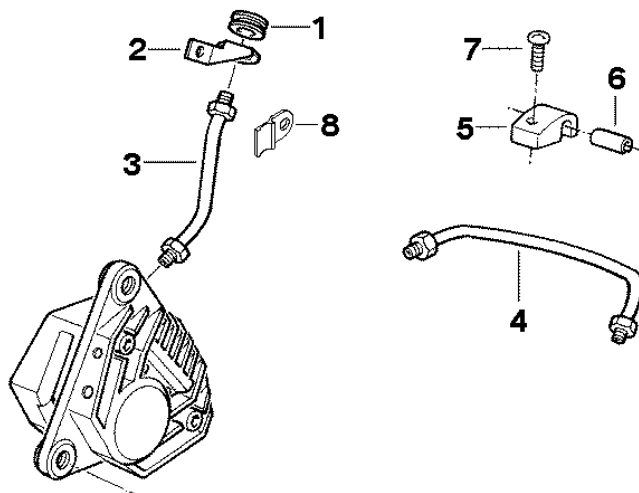

СПИСОК ДЕТАЛЕЙ ДЛЯ "BRAKE PIPE, FRONT" BMW K100RS

//OEM.MOTO-ALL.RU/

ТЕЛ.: +7 (495) 177-12-75

СПИСОК ДЕТАЛЕЙ ДЛЯ "BRAKE PIPE, FRONT" BMW K100RS

//OEM.MOTO-ALL.RU/

ТЕЛ.: +7 (495) 177-12-75

№	№ OEM	наличие / срок поставки	Наименование	Кол-во в узле
01	34322302310	Срок поставки от 19 дней	BMW # 34322302310 (T	1
02	34322310126	Срок поставки от 19 дней	BMW # 34322310126 (HALTER RECHTS)	1
03	34321450758	Срок поставки от 19 дней	BMW # 34321450758 (BREMSLEITUNG RECHTS)	1
04	34321458402	Срок поставки от 19 дней	BMW # 34321458402 (BREMSLEITUNG)	1
04	34322310076	Срок поставки от 19 дней	BMW # 34322310076 (BREMSLEITUNG)	1
05	34512310245	Срок поставки от 19 дней	BMW # 34512310245 (HALTER)	1
06	34324050540	Срок поставки от 19 дней	Резиновый патрубок	1
07	63231459108	Срок поставки от 19 дней	BMW # 63231459108 (SCHRAUBE)	1