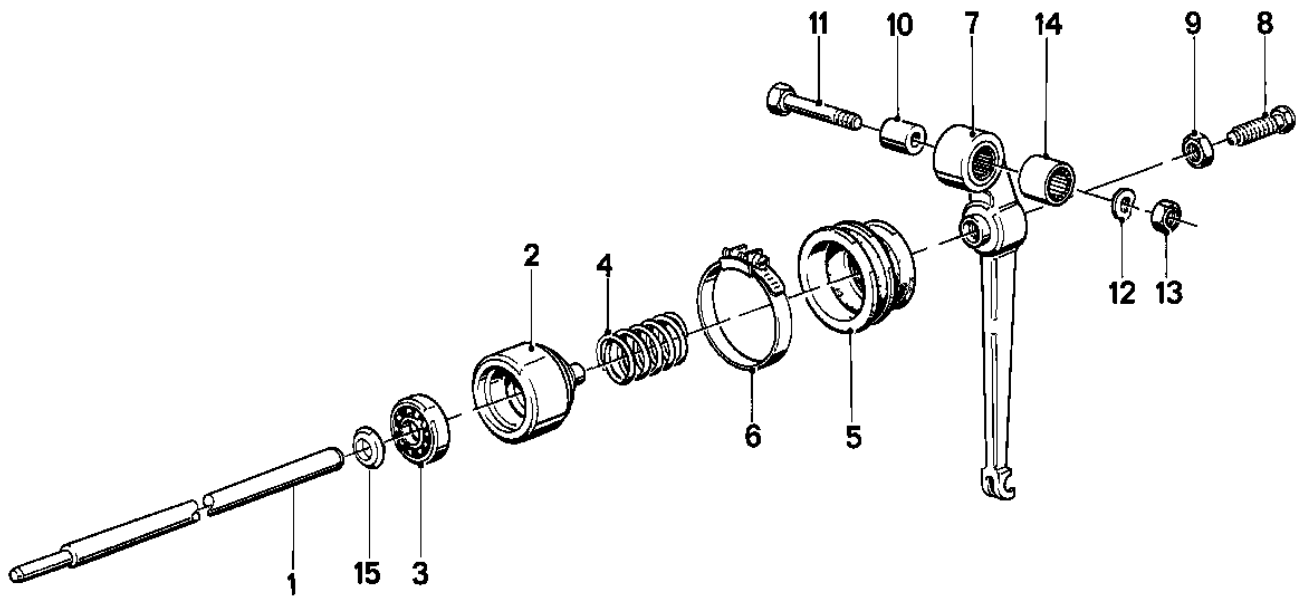

СПИСОК ДЕТАЛЕЙ ДЛЯ "CLUTCH CONTROL" BMW R80RT

//OEM.MOTO-ALL.RU/

ТЕЛ.: +7 (495) 177-12-75

00002814

СПИСОК ДЕТАЛЕЙ ДЛЯ "CLUTCH CONTROL" BMW R80RT

//OEM.MOTO-ALL.RU/

ТЕЛ.: +7 (495) 177-12-75

№	№ OEM	наличие / срок поставки	Наименование	Кол-во в узле
--	23131464167	Срок поставки от 19 дней	BMW # 23131464167 (KOLBEN)	1
01	23131241844	Срок поставки от 19 дней	BMW # 23131241844 (DRUCKSTANGE)	1
02	23131464167	Срок поставки от 19 дней	BMW # 23131464167 (KOLBEN)	1
03	07119984020	Срок поставки от 19 дней	BMW # 07119984020 (RILLENKUGELLAGER)	1
04	23131241849	Срок поставки от 19 дней	BMW # 23131241849 (FEDER)	1
05	23131338731	Срок поставки от 19 дней	BMW # 23131338731 (MANSCHETTE)	1
06	23131241872	Срок поставки от 19 дней	BMW # 23131241872 (SCHELLE)	1
07	23131241847	Срок поставки от 19 дней	BMW # 23131241847 (KUPPLUNGSHABEL)	1
08	23131241848	Срок поставки от 19 дней	BMW # 23131241848 (SCHRAUBE)	1
09	07119921077	Срок поставки от 19 дней	Hex nut (BM8)	1
10	23131241833	Срок поставки от 19 дней	BMW # 23131241833 (BUCHSE)	1
11	07119901189	Срок поставки от 19 дней	BMW # 07119901189 (SECHSKANTSCHRAUBE)	1
12	07119932099	Срок поставки от 19 дней	BMW # 07119932099 (FEDERSCHEIBE)	1
13	07119921054	Срок поставки от 19 дней	Гайка шестигранная - m6	1
14	23131238422	Срок поставки от 19 дней	BMW # 23131238422 (NADELH)	1
15	23131239891	Срок поставки от 19 дней	Bush	1