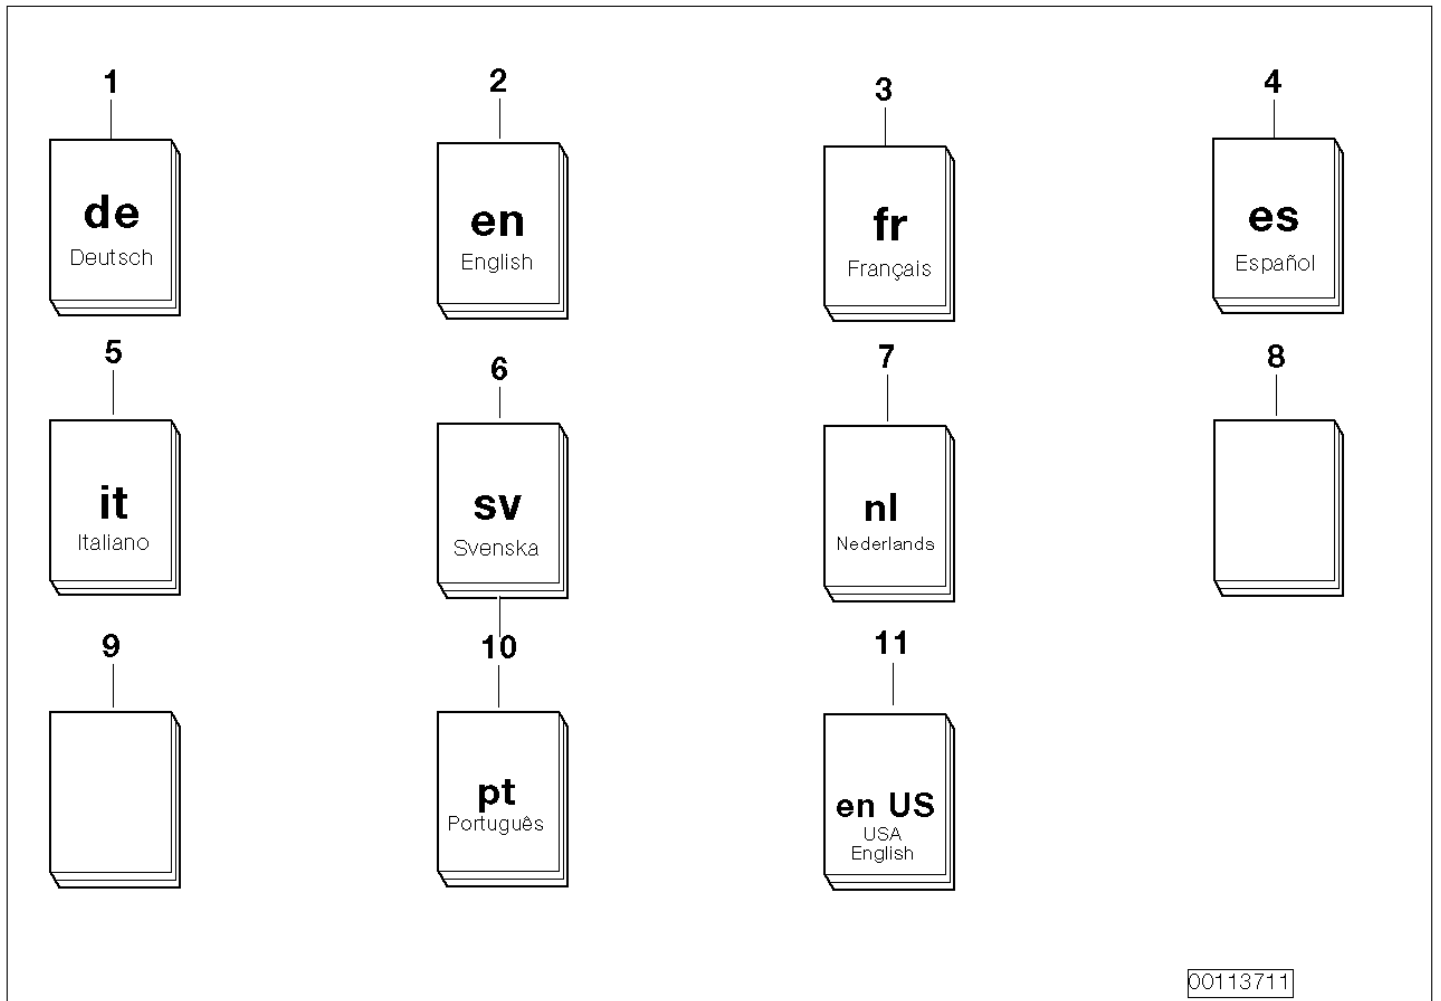

# СПИСОК ДЕТАЛЕЙ ДЛЯ "REPAIR\_SERVICE\_MAINTEN. NON-CAR-SPECIF" BMW R65

//OEM.MOTO-ALL.RU/

ТЕЛ.: +7 (495) 177-12-75

| №  | № OEM       | наличие / срок поставки  | Наименование  | Кол-во<br>в узле |
|----|-------------|--------------------------|---|------------------|
| 08 | 01990022037 | Срок поставки от 19 дней | BMW # 01990022037<br>(CD BASIS<br>SERVICEINFORMATION) | 1                |
| 08 | 01990022038 | Срок поставки от 19 дней | BMW # 01990022038<br>(CD<br>SERVICEINFORMATION)       | 1                |
| 08 | 01999787367 | Срок поставки от 19 дней | Brochure Service<br>Contact, Europe<br>(03/2010)      | 1                |
| 08 | 01999787368 | Срок поставки от 19 дней | Brochure Service<br>Contact, Overseas<br>(03/2010)    | 1                |