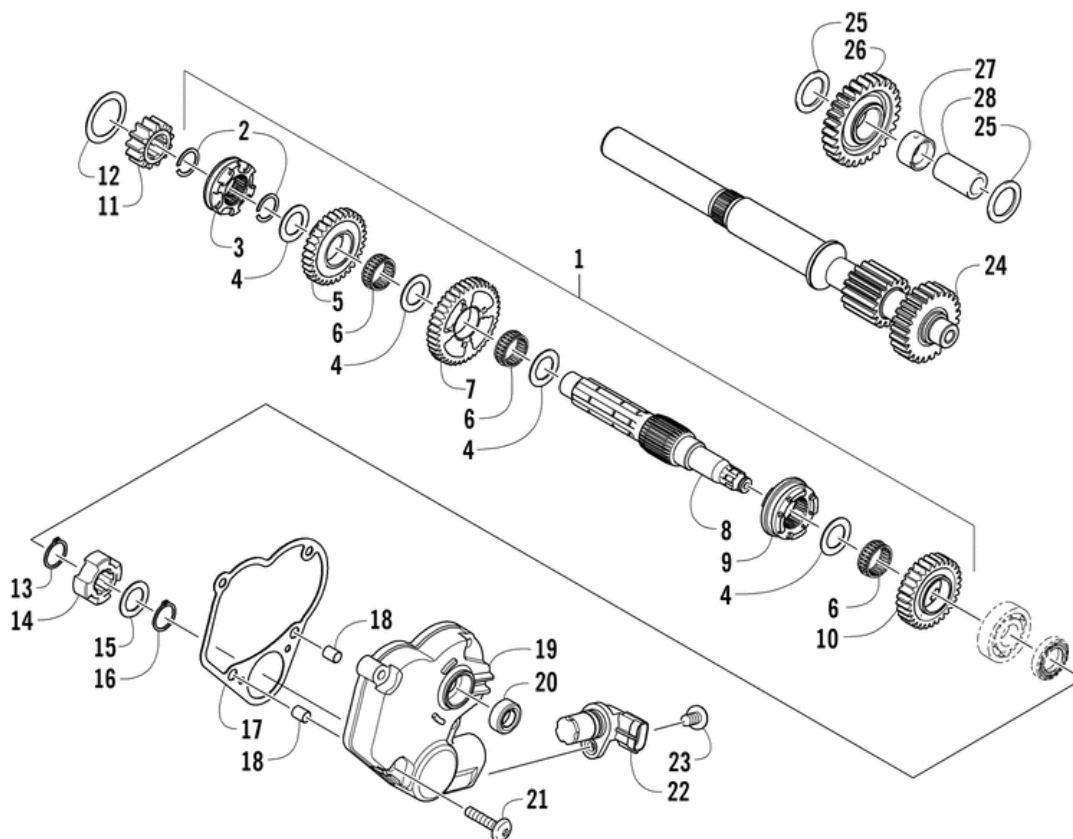

СПИСОК ДЕТАЛЕЙ ДЛЯ "SECONDARY TRANSMISSION ASSEMBLY" ARCTIC CAT WILDCAT 4

//OEM.MOTO-ALL.RU/

ТЕЛ.: +7 (495) 177-12-75

СПИСОК ДЕТАЛЕЙ ДЛЯ "SECONDARY TRANSMISSION ASSEMBLY" ARCTIC CAT WILDCAT 4

//OEM.MOTO-ALL.RU/

ТЕЛ.: +7 (495) 177-12-75

№	№ OEM	наличие / срок поставки	Наименование	Кол-во в узле
1	0822-144	Срок поставки от 22 дней	COUNTERSHAFT ASSY - UC	0
2	0831-085	Срок поставки от 22 дней	CIRLCLIP,CE-SHAFT-EXTERNAL	0
3	0822-120	Срок поставки от 22 дней	DOG,SLIDING-REVERSE SD	0
4	0822-121	Срок поставки от 22 дней	SHIM,DRIVE GEAR SPACER	0
5	0822-119	Срок поставки от 22 дней	Шестерня реверса - 32 зуба	0
6	0832-082	Срок поставки от 22 дней	Подшипник игольчатый - 25x30x13	0
7	0822-114	Срок поставки от 22 дней	Шестерня 40 зуб.	0
8	0822-113	Срок поставки от 22 дней	COUNTERSHAFT-SD	0
9	0822-145	Срок поставки от 22 дней	DOG,SLIDING-FORWARD UC	0
10	0822-148	Срок поставки от 22 дней	ARCTIC CAT 0822-148 GEAR,DRIVEN-HIGH, (30T - UC	0
11	0822-149	Срок поставки от 22 дней	GEAR,SPUR-14T	0
12	0828-011	Срок поставки от 6 дней	WASHER, STEEL 20 x 40 x 1	0
13	0831-040	Срок поставки от 22 дней	RING, EXTERNAL RETAINING - DSH-17	0
14	0822-050	Срок поставки от 22 дней	TRIGGER, SPEEDO SENSOR	0
15	0828-069	Срок поставки от 22 дней	Шайба	0
16	0831-039	Срок поставки от 22 дней	RING,EXTERNAL RETAINING - DSH-13	0
17	0830-194	Срок поставки от 22 дней	GASKET,SHIFT-SPEEDO	0
18	0829-062	Срок поставки от 22 дней	DOWEL,SLEEVE-OD8 X L7	0
19	0806-105	Срок поставки от 22 дней	COVER,SHIFT-SPEEDO	0
20	0830-044	Срок поставки от 22 дней	SEAL, SUB-GEAR SHIFT	0
21	8468-630	Срок поставки от 22 дней	SCREW,MACH-TSPNH M6X1.0X30 CL8	0
22	0430-091	Срок поставки от 22 дней	Датчик спидометра	0
23	8468-620	Срок поставки от 22 дней	Винт	0
24	0822-151	Срок поставки от 22 дней	SHAFT,INPUT - BOS	0
25	0828-016	Срок поставки от 22 дней	WASHER,THRUST, SECONDARY TRANSMISSION	0
26	0822-011	Срок поставки от 22 дней	GEAR, REVERSE IDLE	0
27	0822-012	Срок поставки от 22 дней	BUSHING, REVERSE IDLE GEAR	0
28	0822-015	Срок поставки от 22 дней	SHAFT, REVERSE IDLE	0