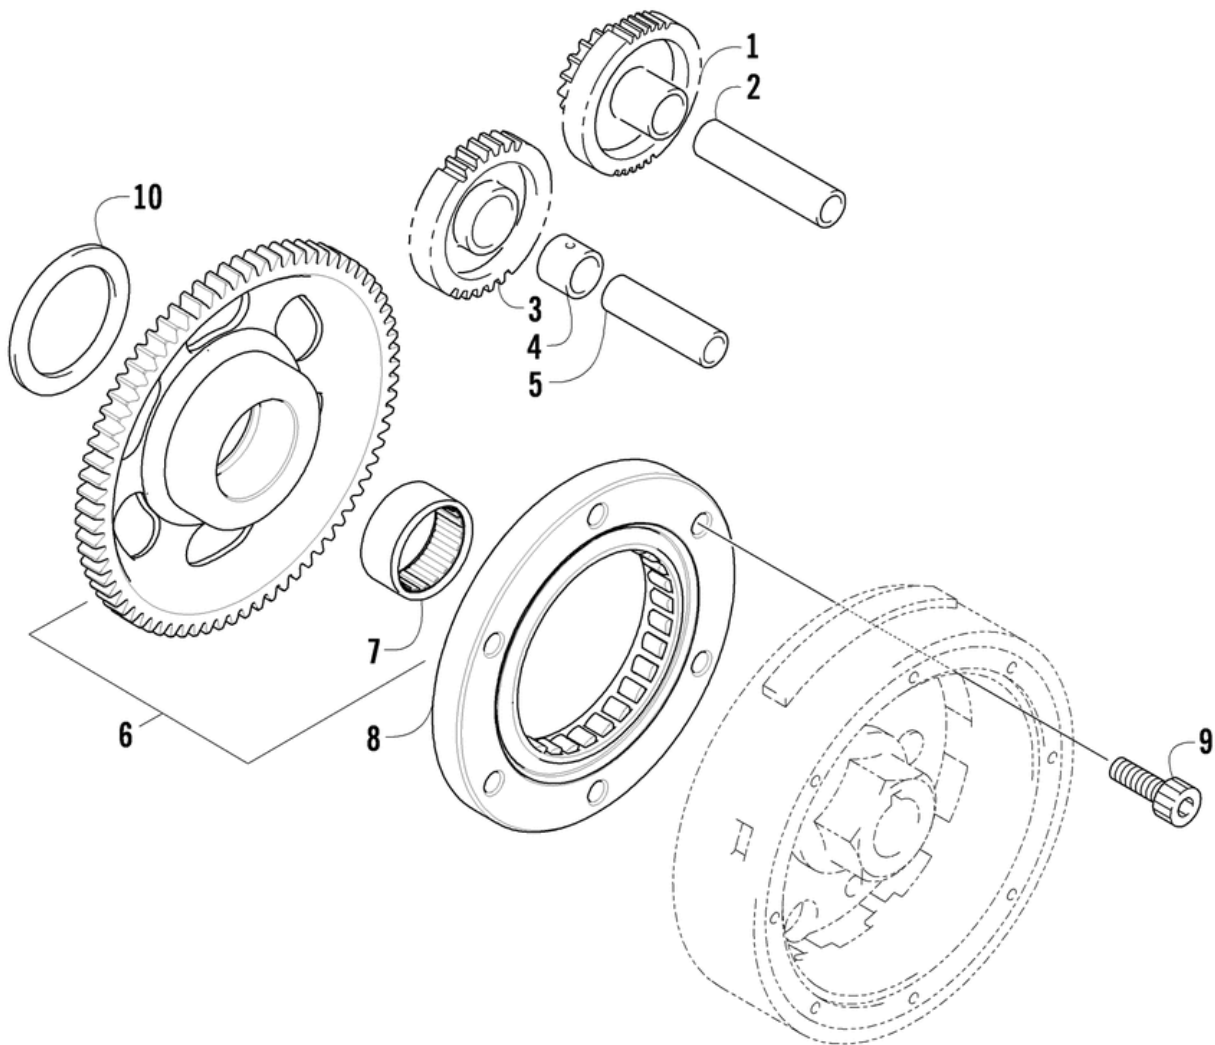

СПИСОК ДЕТАЛЕЙ ДЛЯ "STARTER CLUTCH ASSEMBLY" ARCTIC CAT PROWLER XT

//OEM.MOTO-ALL.RU/

ТЕЛ.: +7 (495) 177-12-75

СПИСОК ДЕТАЛЕЙ ДЛЯ "STARTER CLUTCH ASSEMBLY" ARCTIC CAT PROWLER XT

//OEM.MOTO-ALL.RU/

ТЕЛ.: +7 (495) 177-12-75

№	№ OEM	наличие / срок поставки	Наименование	Кол-во в узле
1	0815-001	Срок поставки от 22 дней	GEAR,STARTER IDLER-44/14- NO. 1	0
2	0829-031	Срок поставки от 22 дней	SHAFT,STARTER GEAR,12X58.5	0
3	0815-002	Срок поставки от 22 дней	GEAR,STARTER IDLER-27T- NO. 2	0
4	0815-003	Срок поставки от 22 дней	SPACER, STARTER IDLER GEAR NO. 2	0
5	0829-032	Срок поставки от 22 дней	SHAFT,STARTER GEAR,12X44.7	0
6	0815-004	Срок поставки от 22 дней	GEAR,STARTER CLUTCH-73T-ASSY	0
7	0832-079	Срок поставки от 22 дней	BEARING,NEEDLE ROLLER-31X39X18	0
8	0802-035	Срок поставки от 22 дней	CLUTCH, ONE WAY W/ HUB - ASSEMBLY	0
9	0826-069	Срок поставки от 22 дней	SCREW, TORX SOCKET HEAD, M8 x 1.25 x 20	0
10	0828-094	Срок поставки от 22 дней	WASHER,STEEL 30 X 50 X 2.5	0