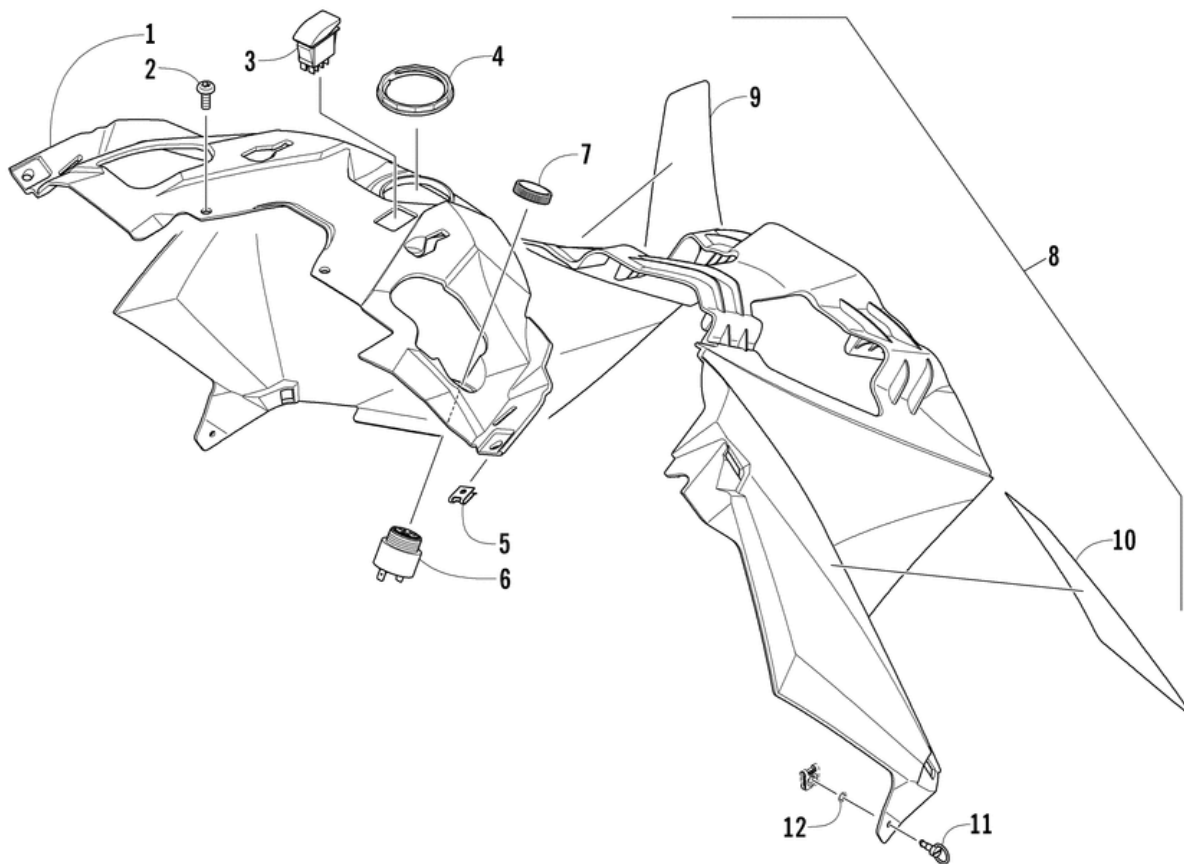

СПИСОК ДЕТАЛЕЙ ДЛЯ "CONSOLE ASSEMBLY" ARCTIC CAT ZR 5000 LXR

//OEM.MOTO-ALL.RU/

ТЕЛ.: +7 (495) 177-12-75

СПИСОК ДЕТАЛЕЙ ДЛЯ "CONSOLE ASSEMBLY" ARCTIC CAT ZR 5000 LXR

//OEM.MOTO-ALL.RU/

ТЕЛ.: +7 (495) 177-12-75

№	№ OEM	наличие / срок поставки	Наименование	Кол-во в узле
1	5706-161	Срок поставки от 22 дней	CONSOLE,4 STROKE-BL-ROUDED	0
2	0423-396	Срок поставки от 22 дней	Винт м6-1.0x15	0
3	0609-836	Срок поставки от 22 дней	SWITCH, HEATED SEAT	0
4	6606-390	Срок поставки от 22 дней	NUT,RETAINING-CONSOLE	0
5	1623-939	Срок поставки от 22 дней	NUT,SPEED-10 B -U- TYPE	0
6	0630-243	Срок поставки от 22 дней	Сигнал ,реверс	0
7	0630-017	Срок поставки от 22 дней	Кольцо	0
8	3718-998	Срок поставки от 22 дней	CONSOLE,LWR-BLK-W/DECAL (inc. 8-9)	0
9	9611-499	Срок поставки от 22 дней	DECAL,WARNING-ENGLISH	0
10	9611-498	Срок поставки от 22 дней	DECAL,WARNING-FRENCH	0
11	1623-746	Срок поставки от 22 дней	Болт	0
12	1623-747	Срок поставки от 22 дней	RETAINER, RING-SPLIT	0