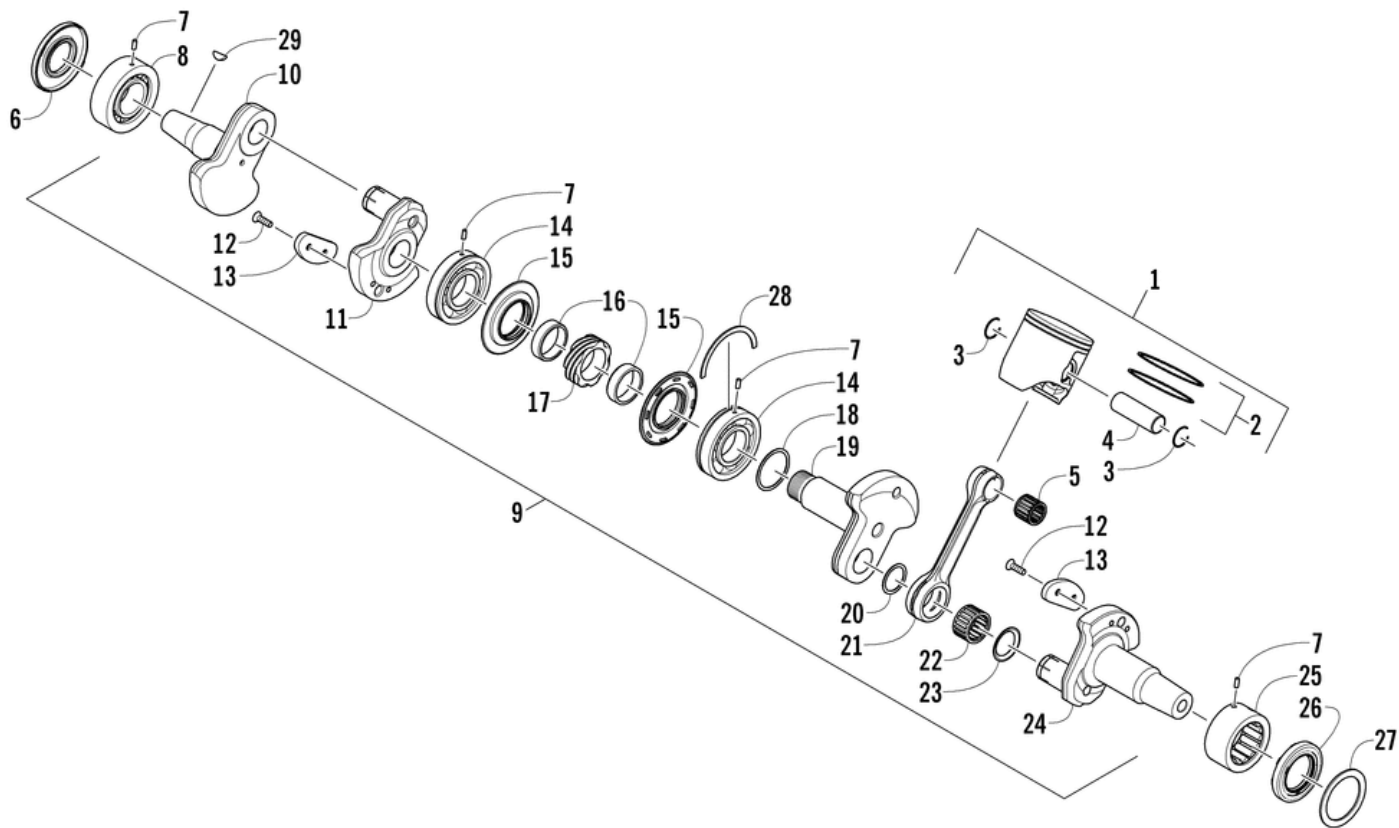

СПИСОК ДЕТАЛЕЙ ДЛЯ "PISTON AND CRANKSHAFT" ARCTIC CAT M 6000 SP

//OEM.MOTO-ALL.RU/

ТЕЛ.: +7 (495) 177-12-75

СПИСОК ДЕТАЛЕЙ ДЛЯ "PISTON AND CRANKSHAFT" ARCTIC CAT M 6000 SP

//OEM.MOTO-ALL.RU/

ТЕЛ.: +7 (495) 177-12-75

№	№ OEM	наличие / срок поставки	Наименование	Кол-во в узле
1	0905-096	Срок поставки от 21 дня	PISTON,73.8- S.P. ASSY (inc. 2-3)	0
2	0905-095	Срок поставки от 22 дней	RING,73.8-CAST IRON (SET OF 2)	0
3	0931-006	Срок поставки от 22 дней	CIRCLIP- 20MM (SET OF 2)	0
4	0905-009	Срок поставки от 22 дней	Палец поршня	0
5	0932-010	Срок поставки от 22 дней	BEARING, PISTON PIN	0
6	0930-039	Срок поставки от 22 дней	SEAL,OIL-MAG (35X75X7)	0
7	0929-004	Срок поставки от 22 дней	DOWEL, 4 X 10	0
8	0932-004	Срок поставки от 22 дней	BEARING ASSY,CRANKSHAFT,MAG	0
9	1905-001	Срок поставки от 22 дней	CRANKSHAFT,600-RCW ASSY (inc. 10-24)	0
10	0905-002	Срок поставки от 22 дней	WEB,CRANKSHAFT-MAG	0
11	0905-004	Срок поставки от 22 дней	WEB, CRANKSHAFT-WHEEL	0
12	0905-045	Срок поставки от 22 дней	SCREW,CRANKSHAFT BALANCER	0
13	0905-040	Срок поставки от 22 дней	Балансирный вал	0
14	0932-001	Срок поставки от 22 дней	BEARING,CRANKSHAFT, MID, 35X75X17W	0
15	0930-028	Срок поставки от 22 дней	SEAL,OIL-MID CRANKSHAFT	0
16	0905-047	Срок поставки от 22 дней	SPACER,MIDDLE OIL SEAL	0
17	0905-041	Срок поставки от 22 дней	GEAR,OIL PUMP DRIVE (R10:7)	0
18	0905-044	Срок поставки от 22 дней	SHIM, CRANKSHAFT-40X46X1	0
19	0905-003	Срок поставки от 22 дней	WEB,CRANKSHAFT-MIDDLE	0
20	0905-017	Срок поставки от 22 дней	SHIM, CONROD-27X33X1	0
21	0905-006	Срок поставки от 22 дней	CONNECTING ROD, 130	0
22	0932-008	Срок поставки от 22 дней	BEARING, CONROD, 27X34X20W	0
23	0905-016	Срок поставки от 22 дней	SHIM, CONROD-SPECIAL	0
24	0905-005	Срок поставки от 22 дней	WEB, CRANKSHAFT-PTO	0
25	0932-009	Срок поставки от 22 дней	BEARING, CRANKSHAFT-PTO	0
26	0930-003	Срок поставки от 21 дня	SEAL,OIL-PTO (40X64X8)	0
27	0930-024	Срок поставки от 22 дней	SPACER,OIL SEAL	0
28	0905-052	Срок поставки от 22 дней	C-RING,CRANKSHAFT-75mm	0
29	0829-006	Срок поставки от 22 дней	WOODRUFF, CB SHAFT	0